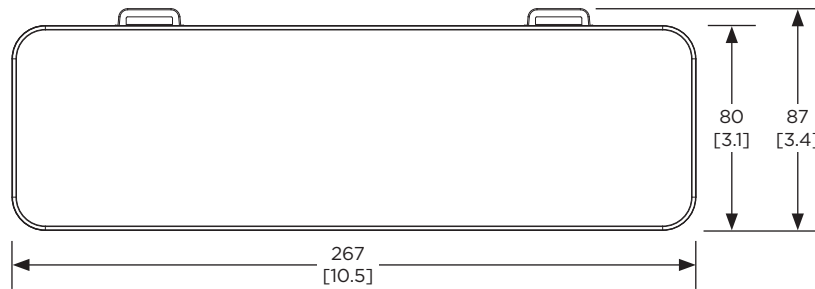

Bose Videobar VB-S

Dispositivo USB todo en uno para conferencias

Dimensiones^{2 3}

Vista superior

Vista inferior

Vista frontal

2. LAS DIMENSIONES SE MUESTRAN EN MILÍMETROS ANTES QUE EN PULGADAS.

3. EL PESO ES DE APROXIMADAMENTE 1.0 KG (2.1 LB) (SOLO BOSE VIDEOBAR).