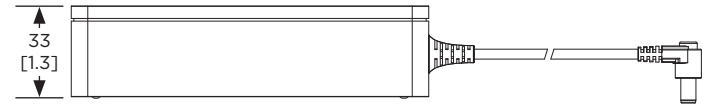

Vista izquierda

FUENTE DE ALIMENTACIÓN
LAS DIMENSIONES SE APLICAN A AMBOS COSTADOS

Bose, Bose Work y Videobar son marcas comerciales de Bose Corporation. Android, Chrome, Chromebook, Hangouts y otras marcas son marcas de Google LLC. La palabra *Bluetooth*® y los logotipos son marcas comerciales registradas de Bluetooth SIG, Inc. y cualquier uso de dichas marcas por parte de Bose Corporation está bajo licencia. macOS es una marca comercial de Apple, Inc. USB Type-C® y USB-C® son marcas comerciales registradas de USB Implementers Forum y solo se deben usar con productos basados en las especificaciones del cable USB Type-C® y el conector, y que cumplan con estas. Wi-Fi es una marca comercial registrada de Wi-Fi Alliance®. Zoom es una marca comercial de Zoom Video Communications, Inc. Todas las demás marcas comerciales son propiedad de sus respectivos dueños.

Para obtener información de aplicación y especificaciones adicionales, visite PRO.BOSE.COM. Las especificaciones están sujetas a cambios sin previo aviso. 09/2022