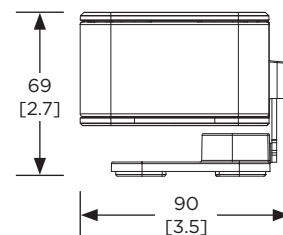

Dimensiones

Vista frontal

SOPORTE DE MONTAJE

Vista superior

SOPORTE DE MESA

Vista trasera

SOPORTE DE MESA

Vista trasera

MONTAJE EN PARED

Vista trasera

MONTAJE EN MESA

Vista derecha

MONTAJE EN PARED

LAS DIMENSIONES SE APLICAN A AMBOS COSTADOS

Vista derecha

MONTAJE EN MESA

LAS DIMENSIONES SE APLICAN A AMBOS COSTADOS

Bose Videobar VB-S

Dispositivo USB todo en uno para conferencias

Dimensiones

Vista trasera

FUENTE DE ALIMENTACIÓN

FIGURA 8 ENTRADA PARA CABLE DE ALIMENTACIÓN LOCALIZADO