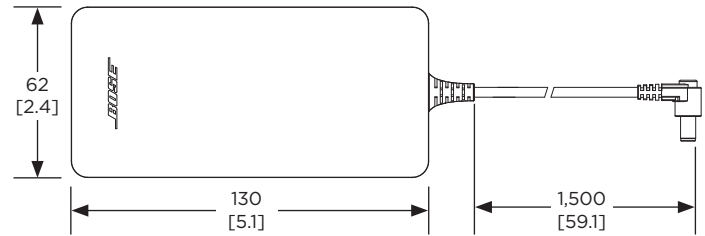

Bose Videobar VB-S

Dispositivo USB todo en uno para conferencias

Dimensiones

Vista trasera

FUENTE DE ALIMENTACIÓN

Vista superior

FUENTE DE ALIMENTACIÓN