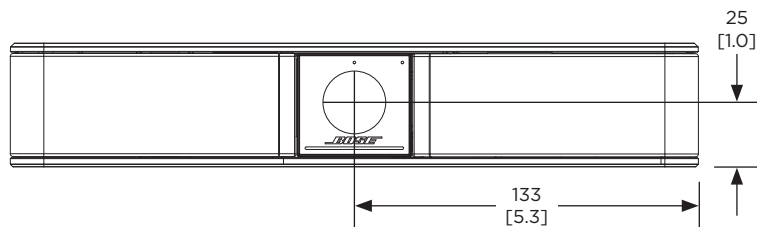

Bose Videobar VB-S

Dispositivo USB todo en uno para conferencias

Dimensiones^{2 3}

Vista superior

Vista inferior

Vista frontal

2. LAS DIMENSIONES SE MUESTRAN EN MILÍMETROS ANTES QUE EN PULGADAS.

3. EL PESO ES DE APROXIMADAMENTE 1.0 KG (2.1 LB) (SOLO BOSE VIDEOBAR).