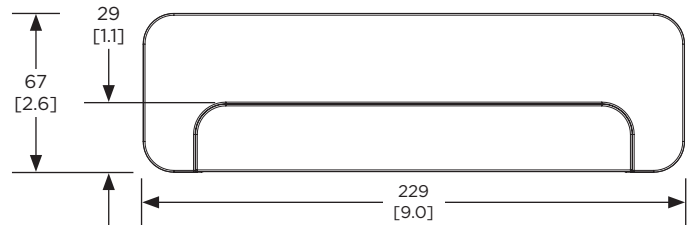

Dimensiones

Vista frontal

SOPORTE DE MONTAJE

Vista superior

SOPORTE DE MESA

Vista trasera

SOPORTE DE MESA

Vista trasera

MONTAJE EN PARED

Vista trasera

MONTAJE EN MESA

Vista derecha

MONTAJE EN PARED

LAS DIMENSIONES SE APLICAN A AMBOS COSTADOS

Vista derecha

MONTAJE EN MESA

LAS DIMENSIONES SE APLICAN A AMBOS COSTADOS

Bose Videobar VB-S

Dispositivo USB todo en uno para conferencias

Dimensiones

Vista trasera

FUENTE DE ALIMENTACIÓN

FIGURA 8 ENTRADA PARA CABLE DE ALIMENTACIÓN LOCALIZADO