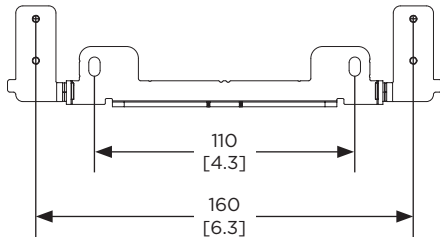

Bose Videobar VB-S

Dispositivo USB todo en uno para conferencias

Dimensiones^{2 3}

Vista superior

Vista inferior

Vista frontal

2. LAS DIMENSIONES SE MUESTRAN EN MILÍMETROS ANTES QUE EN PULGADAS.

3. EL PESO ES DE APROXIMADAMENTE 1.0 KG (2.1 LB) (SOLO BOSE VIDEOBAR).

Dimensiones

Vista frontal

SOPORTE DE MONTAJE

Vista superior

SOPORTE DE MESA

Vista trasera

SOPORTE DE MESA

Vista trasera