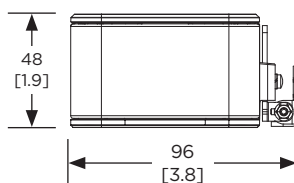

Dimensiones

Vista frontal

SOPORTE DE MONTAJE

Vista superior

SOPORTE DE MESA

Vista trasera

SOPORTE DE MESA

Vista trasera

MONTAJE EN PARED

Vista trasera

MONTAJE EN MESA

Vista derecha

MONTAJE EN PARED

LAS DIMENSIONES SE APLICAN A AMBOS COSTADOS

Vista derecha

MONTAJE EN MESA

LAS DIMENSIONES SE APLICAN A AMBOS COSTADOS

Bose Videobar VB-S

Dispositivo USB todo en uno para conferencias

Dimensiones

Vista trasera

FUENTE DE ALIMENTACIÓN

FIGURA 8 ENTRADA PARA CABLE DE ALIMENTACIÓN LOCALIZADO