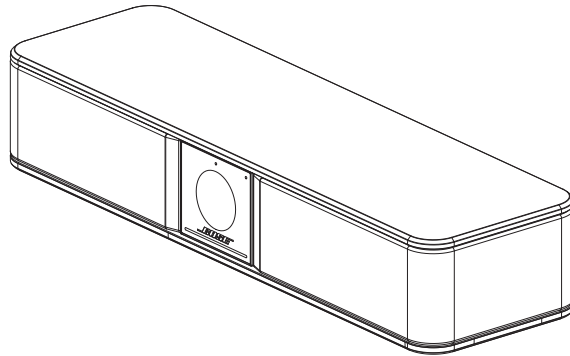

Bose Videobar VB-S

Dispositivo USB todo en uno para conferencias

Dimensiones^{2 3}

Vista superior

Vista inferior

Vista frontal

2. LAS DIMENSIONES SE MUESTRAN EN MILÍMETROS ANTES QUE EN PULGADAS.

3. EL PESO ES DE APROXIMADAMENTE 1.0 KG (2.1 LB) (SOLO BOSE VIDEOBAR).