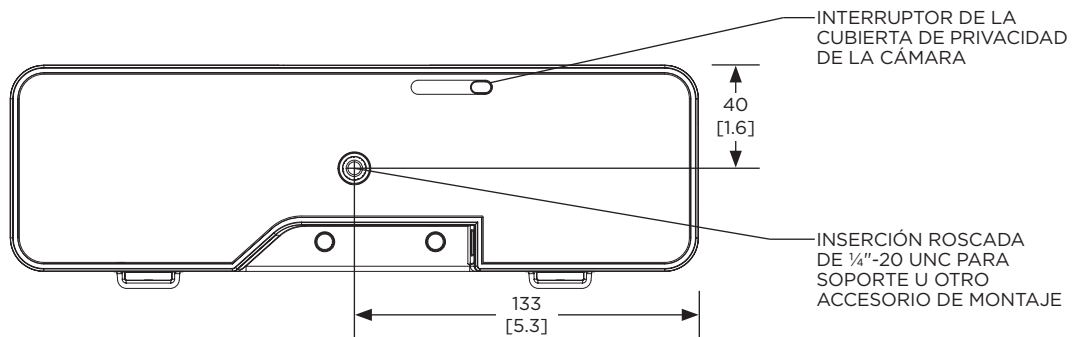

Bose Videobar VB-S

Dispositivo USB todo en uno para conferencias

Dimensiones^{2 3}

Vista superior

Vista inferior

Vista frontal

2. LAS DIMENSIONES SE MUESTRAN EN MILÍMETROS ANTES QUE EN PULGADAS.

3. EL PESO ES DE APROXIMADAMENTE 1.0 KG (2.1 LB) (SOLO BOSE VIDEOBAR).