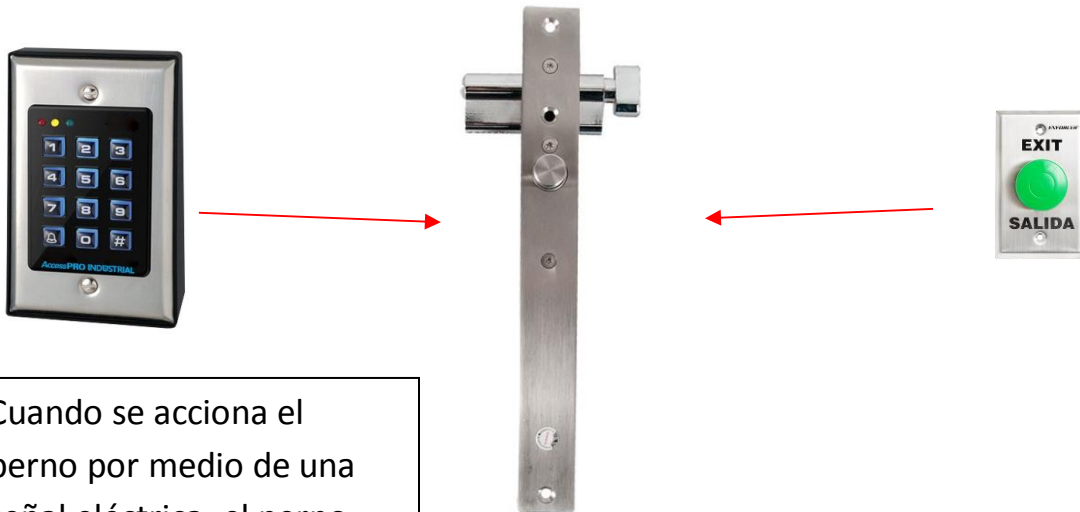

La cerradura PROEB700CK es una cerradura eléctrica de perno con llave en caso de emergencia. Esta cerradura está diseñada para funcionar con algún dispositivo de control de acceso como un teclado autónomo, botón, panel de acceso, etc. La llave o perilla es para caso de emergencia, cuando el dispositivo de acceso no funcione la llave permitirá que el perno se retraiga sin embargo este perno no se queda retraído, por lo cual será necesario utilizar la llave o perilla para cerrar la puerta.

Apertura con accionamiento eléctrico:

Cuando se acciona el perno por medio de una señal eléctrica, el perno permanecerá retraído hasta que el sensor detecte la puerta.

Apertura con llave y perilla en caso de emergencia: