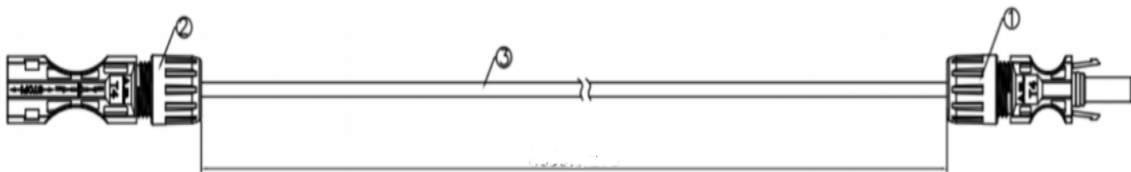

## CBLMC4HM100RED

### Características

Longitud (m): 100

Calibre (AWG): 10

Color: Rojo

Cable fotovoltaico

El cable cuenta con un conector MC-4 hembra y macho en ambos extremos.

100,000mm