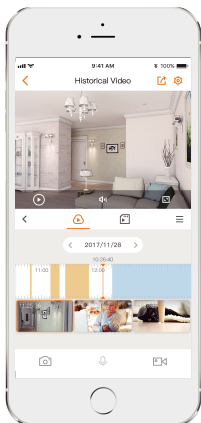

Fuente de alimentación de 12 V CC/PoE

Admite dos tipos de fuente de alimentación

Mantente cerca de lo que te importa

Con el servicio en la nube, tendrá acceso a lo que le interesa siempre que haya Internet disponible. Puede grabar videos diarios o en movimiento en la nube y reproducirlos en cualquier momento y en cualquier lugar.