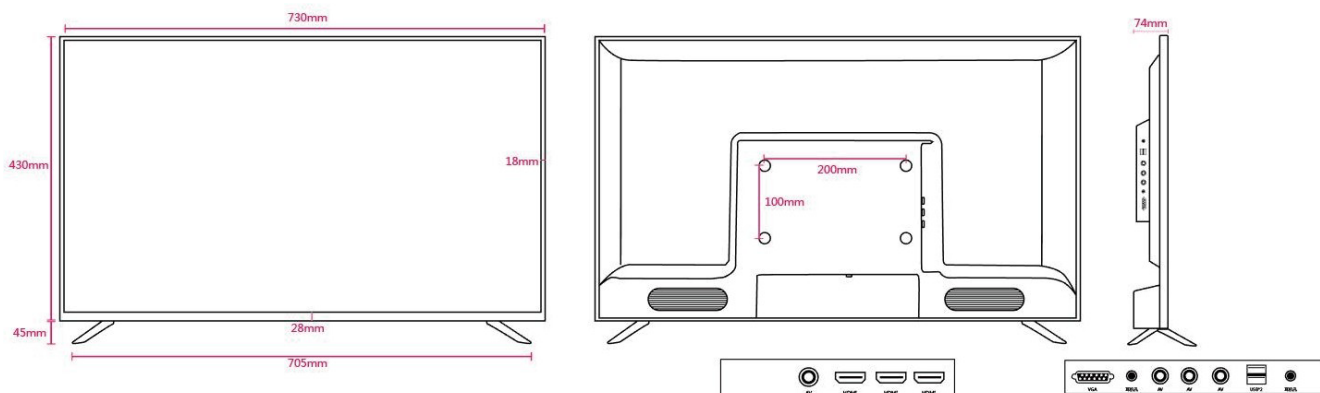

ZD32-4K

Monitor Profesional para CCTV LED UHD

- Monitor UHD de 32 pulgadas
- Tecnología de retroiluminación LED con Ultra HD 3840 x 2160
- Los colores de 10 bits muestran las imágenes perfectamente
- Múltiples interfaces: HDMI, VGA, RCA
- Altavoz incorporado
- Ángulo de visión: Horizontal 170°, Vertical 160°
- Soporta HDMI hasta 4K
- Detección de entrada de señal automática
- Motor inteligente para fase, posición de imagen y calibración de color
- Carcasa de plástico

Modelo	ZD32-4K
Tamaño de Pantalla	32"
Material del Borde	Plástico
Tipo de Pantalla	LED
Resolución	3840 * 2160
Brillo	500cd / m ²
Contraste	3000 :1
Tiempo de Respuesta	5ms
Color	10bit
Ángulo de Visión	Horizontal 170° / Vertical 160°
Entrada de Video	3*HDMI, 1*VGA
Entrada de Audio	1* Entrada de Audio para PC
Altavoz	Incluido

Tipo de Montaje	Escritorio / Pared
Fuente de Poder	AC110-220V
Consumo	50W
Peso Neto	5.1 kg
Peso Bruto	5.5 kg
Dimensiones de Paquete	765*500*110 (mm)

Dimensiones (mm)

www.zkteco.com

www.zktecolatinoamerica.com