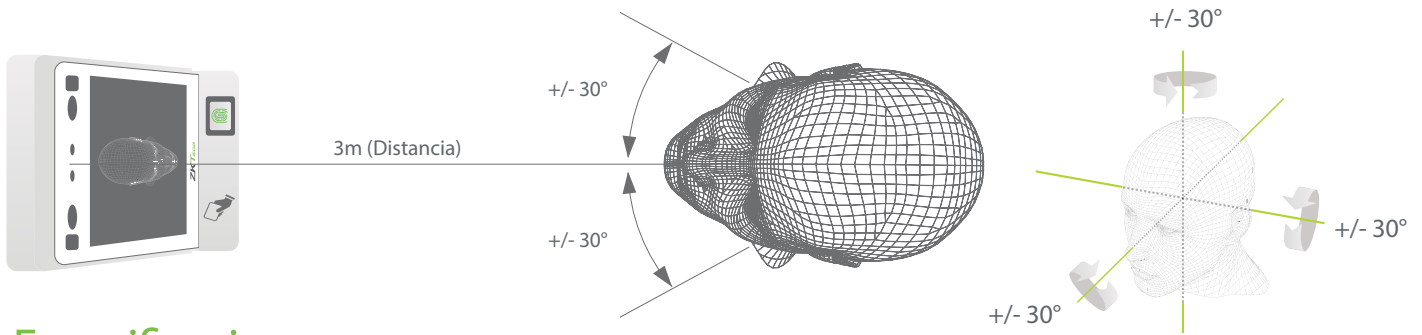

Especificaciones

Modelo		SpeedFace - H5	
Hardware		Capacidad	
Pantalla	Pantalla touch de 5" LCD	Usuarios	10,000
CPU	Quad-core A17 1.8GHz	Rostros	6,000
Memoria	2G RAM/16G ROM	Huellas y Tarjetas	10,000
Cámara	2 MP (Doble lente)	Registros	200,000
Comunicación	TCP/IP, Relé de puerta, Entrada/Salida Wiegand, RS232 (Función Opcional)	Operación	
Conexiones de Acceso	Relé de puerta, sensor de puerta, alarma, botón de salida y salida auxiliar	Energía	12V 3A
Audio	Altavoces	Temperatura Ambiente	10°C hasta 35°C
Software	ZKBioAccess, ZKBioSecurity 3.2+, ZKBioTime Pro*	Humedad	10% hasta 90%
Sistema Operativo	Android 5.1.1	* Consulte compatibilidad de firmware