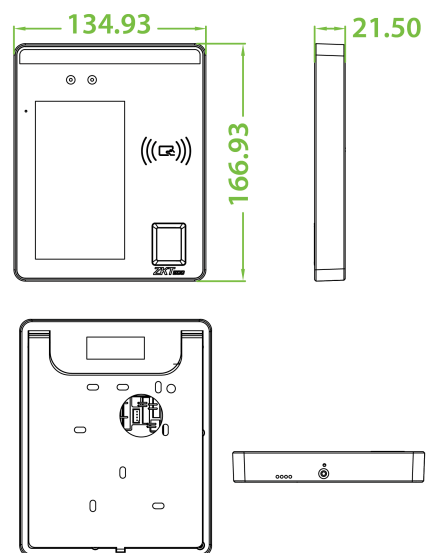

Dimensiones (mm)

www.zkteco.com

www.zktecolatinoamerica.com

Derechos de Autor © 2018, ZKTeco CO, LTD. Todos los derechos reservados.
ZKTeco puede, en cualquier momento y sin previo aviso, realizar cambios o mejoras en los productos y servicios o detener su producción o comercialización.
El logo ZKTeco y la marca son propiedad de ZKTeco CO, LTD.