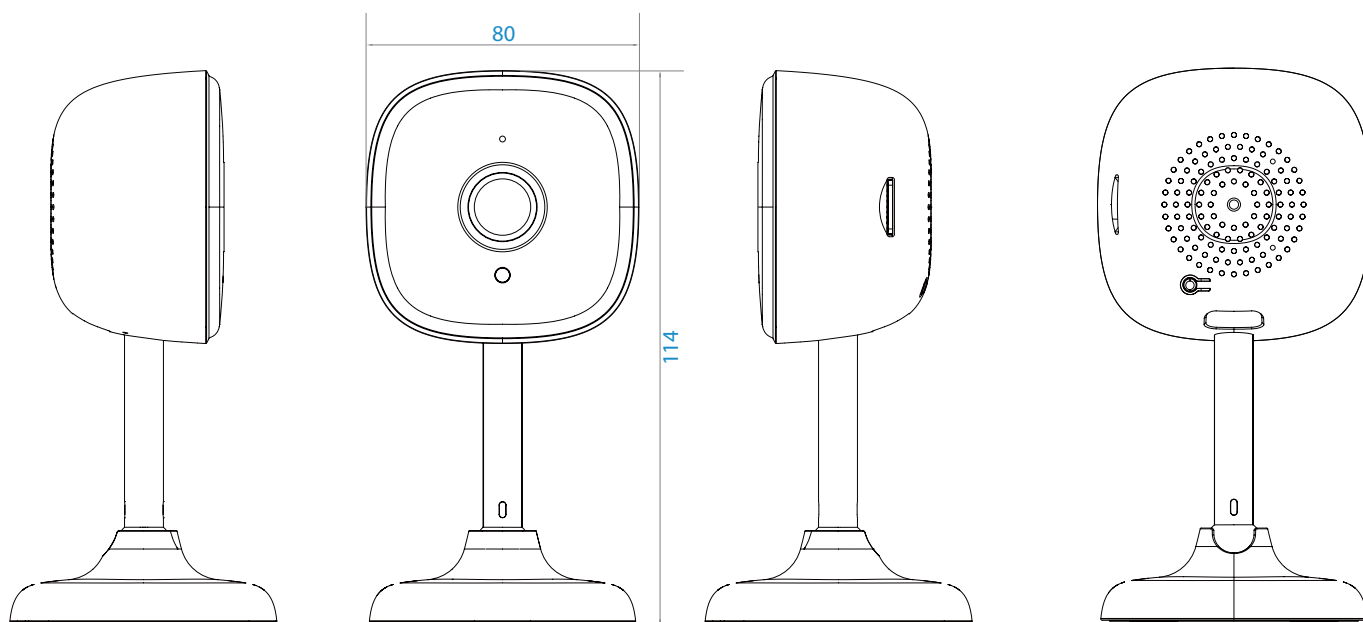

Compatible con
[NGTECO Home App](#)

Introducción

NG-C1200 es una cámara cúbica diseñada para la seguridad interior con módulo WiFi incorporado que simplifica el cableado en la instalación. Además, cuenta con detección de movimiento y otras funciones de notificación de mensajes de alarma.

Audio Bi-direccional

Escuche o hable ida y vuelta

WiFi

Soporta WiFi 2.4 GHz

Especificaciones

Cámara	Sensor de imagen	Sensor CMOS 1/2.7"
	Iluminación mínima	0.1Lux / F1.2
	Resolución	1080P (1920*1080)
Lente	Longitud focal	3.6mm
	Campo de visión	Visión horizontal 85°
	Apertura	F2.0
Alarma	Detección de movimiento	Soportado
	Detección humana	N/A
Video	Compresión de video	H.264
	Vision nocturna	5 metros
	Cuadros por segundo	15f/s
	Voltear imagen	Soportado
Audio	Compresión de audio	PCM
	Distancia de detección	5 metros
	Altavoz	Incorporado
	Audio Dual	Soportado
Red	Protocolo inalámbrico	802.11b/g/n (2.4GHz Wi-Fi)
	Seguridad de datos	Cifrado de extremo a extremo WEP/WPA/WPA2
	Protocolo	WebRTC
	Almacenamiento en la nube	Soporte (opcional)
General	Almacenamiento local	Soporte máximo 256GB
	Fuente de alimentación	DC 5V/1A
	Opciones de adaptador de corriente	US / EU / UK
	Consumo de energía	2W Watts (Max.)
	Temperatura de trabajo	-10 ~ 60°C
	Humedad de trabajo	20% ~ 95%
	Certificaciones reglamentarias	CE/FCC

Escenarios de aplicación

Living

Habitación de niños

Dimensiones (mm)

NGTECO CO., LIMITED

www.ngteco.com

www.zkteco.com.ar

service.ng@ngteco.com