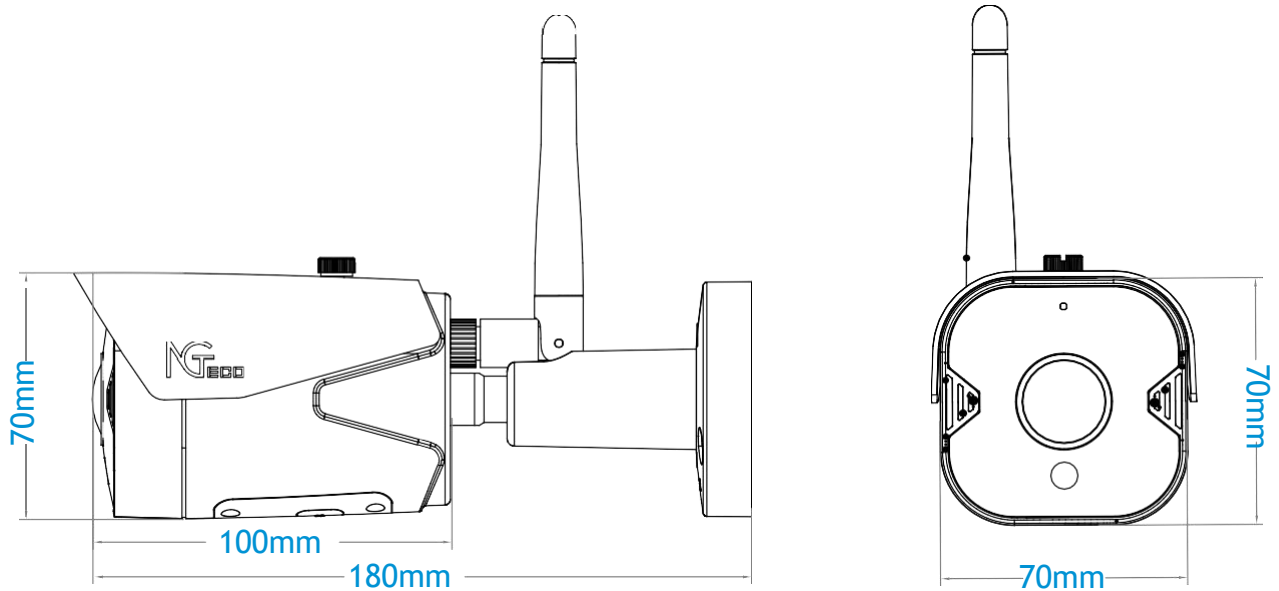

Especificaciones

Cámara	Sensor de Imagen	1/3" 2MP CMOS
	Iluminación Mínima	0.1Lux / F1.2
	Resolución	1920 * 1080 (1080p)
Lente	Longitud Focal	3.6 mm
	Campo de Visión	100° (Diagonal) / 85° (Horizontal)
	Apertura	F2.0
Alarma	Detección de Movimiento	Soportado
	Detección de Personas	Soportado
Video	Compresión de Video	H.264
	Visión Nocturna	IR 15M Distancia Efectiva, 4 IR LEDs
	Cuadros por Segundo	25f/s
	Giro de Imagen	Soportado
Audio	Compresión de Audio	G.711
	Alcance	5m
	Altavoz	Incorporado
	Audio Bidireccional	Soportado
Red	Ethernet	1 Puerto RJ-45 (10/100Mbps)
	Protocolo Inalámbrico	802.11 b/g/n 2.4GHz Wi-Fi
	Seguridad de Datos	Encriptación end-to-end, HTTPS
	Protocolo	WebRTC, RTSP, Onvif
	Almacenamiento en la Nube	Soportado (1 mes de prueba gratis)
General	Almacenamiento Local	Tarjeta TF de hasta 256 GB
	Fuente de Alimentación	DC 12V 1A
	Consumo de Energía	5W
	Opciones de Corriente	US / EU / UK
	Temperatura de Operación	-10°C hasta 55°C
	Humedad de Operación	10% ~ 90%RH
	Certificaciones	FCC, CE, RoHS

Escenarios Aplicables

Semi-exterior

Garaje

Dimensiones (mm)

NGTECO CO., LIMITED

www.ngteco.com

service.ng@ngteco.com

Copyright © 2022 NGTECO CO., LIMITED. All rights reserved.