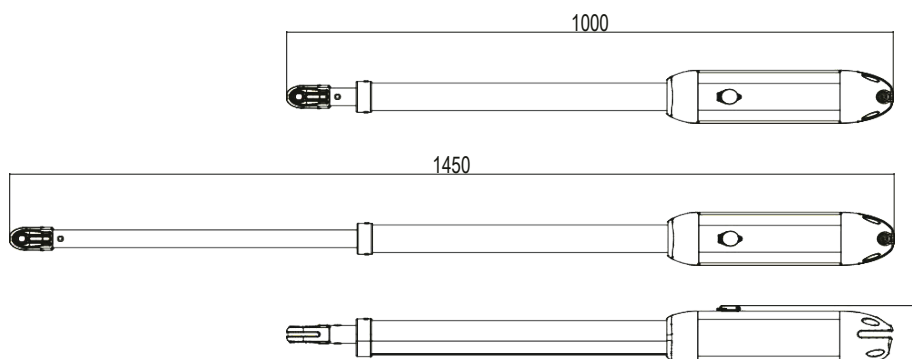

Características

Fiabilidad

- Motor DC de alta calidad, peso máximo por puerta 300KG
- Material de aluminio antioxidante

Multifunción

- Soporta luces de alarma externas, dispositivos infrarrojos y otros equipos de seguridad
- Integración de sistemas de control de acceso como integración
- Apertura hacia un solo lado o simultáneamente en ambas direcciones

Conveniencia

- La puerta se puede empujar para abrir o cerrar si se apaga
- Conexión y estructura simple, fácil de instalar y mantener

Especificaciones

Modelo	ZKDW400DC
Requerimientos de energía	AC110V/60Hz
Peso máximo	400 Kg
Potencia de funcionamiento	62W
Velocidad de apertura	1.2m/min
Ruido	≤60dB
Temperatura de trabajo	-20 °C -70 °C
Dimensión (Max)	1450*106*96 mm
Dimensión con embalaje	1070*280*305 mm
Peso	20Kg

Dimensiones (mm)

www.zkteco.com

www.zktecolatinoamerica.com

Derechos de Autor © 2021, ZKTeco CO., LTD. Todos los derechos reservados.
ZKTeco puede, en cualquier momento y sin previo aviso, realizar cambios o mejoras en los productos y servicios o detener su producción o comercialización.
El logo ZKTeco y la marca son propiedad de ZKTeco CO., LTD.