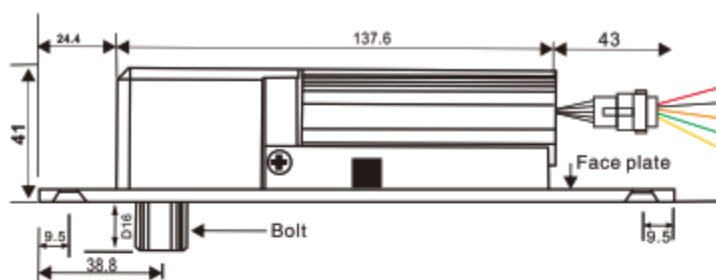

# Perno eléctrico a prueba de fallas con tiempo de señal, cable abierto

Modelo: YB-300

## Parámetros

<b>Placa frontal</b>	205Lx35Wx41H (milímetro)
<b>Placa Magnética</b>	90Lx25Wx2H (milímetro)
<b>Tornillo</b>	16 mm (alto) x 16 mm (profundidad)
<b>Salida de señal</b>	NO / COM
<b>Tiempo de retardo</b>	0/3/6 / 9seg
<b>Voltaje</b>	12-24VDC
<b>Actual</b>	12V/950mA 12V/120mA; 24V/730mA 24V/80mA
<b>Característica</b>	Bloqueada cuando está energizada
<b>Adecuado para</b>	Puerta de madera, metal, puerta de cristal
<b>Peso</b>	0.7 kg

## Dimensiones

Red	+
Black	-
Orange	OPEN
Green	COM
Yellow	NC