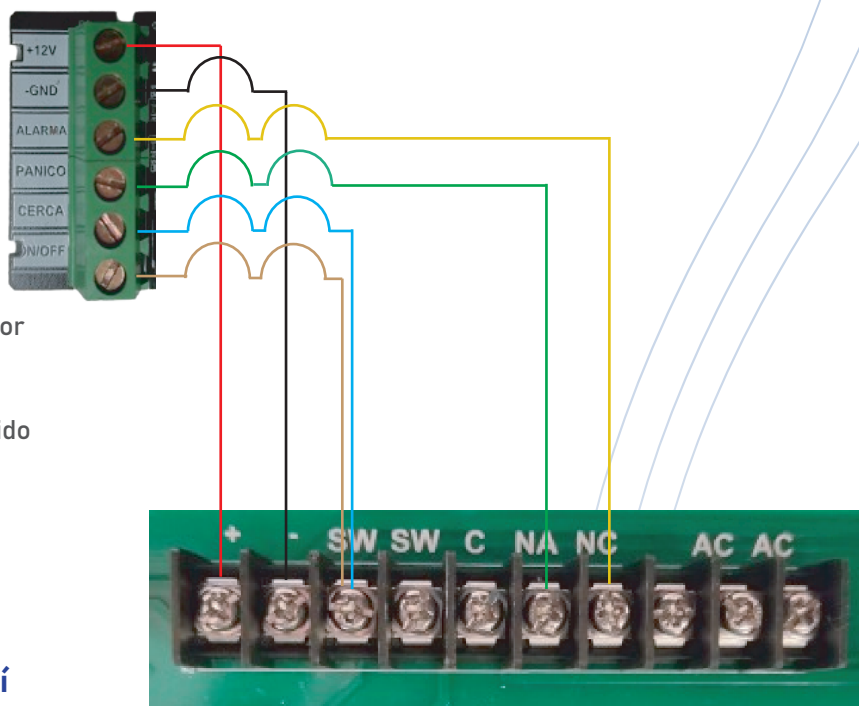

Módulo comunicador para cerca eléctrica

Gracias por adquirir la nueva tecnología en los cercos eléctricos, con este módulo WIFI podrás controlar desde una aplicación móvil el encendido y apagado del cerco eléctrico, revisar el status del cerco eléctrico, recibir notificaciones de alertas de este y de los usuarios que estén asociados al cerco.

Diagrama de conexiones

+12V: Entrada positiva de voltaje de hasta 12 Volts de Corriente de Directa.

-GND: Entrada negativa de voltaje.

ALARMA: Entrada de alarma del cerco eléctrico.

PÁNICO: Salida de activación de alarma por medio de la función pánico.

CERCA: Entrada para detectar en encendido o apagado del energizador.

ON/OFF: Salida para encender y apagar el energizador.

Descarga el manual de usuario aquí

Escaneame

(+) y (-): Corresponden a la alimentación de 12 Volts de corriente directa (DC) que necesita el módulo para su funcionamiento.

SW: Nos permitirá realizar el encendido y apagado del energizador por medio de la aplicación YONUSA.

NA: Corresponde a la activación de la sirena por medio del botón de pánico.

NC: Corresponde al sensor que detecta la activación de la alarma del cerco eléctrico.