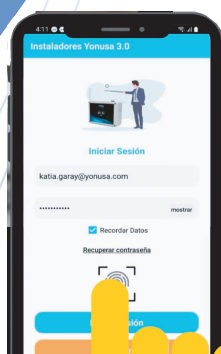

Módulo comunicador para cerca eléctrica

Gracias por adquirir la nueva tecnología en los cercos eléctricos, con este módulo WIFI podrás controlar desde una aplicación móvil el encendido y apagado del cerco eléctrico, revisar el status del cerco eléctrico, recibir notificaciones de alertas de este y de los usuarios que estén asociados al cerco.

CERCA: Entrada para detectar en encendido o apagado del energizador.

ON/OFF: Salida para encender y apagar el energizador.

Descarga el manual de usuario aquí

Escaneame

(+) y (-): Corresponden a la alimentación de 12 Volts de corriente directa (DC) que necesita el módulo para su funcionamiento.

SW: Nos permitirá realizar el encendido y apagado del energizador por medio de la aplicación YONUSA.

NA: Corresponde a la activación de la sirena por medio del botón de pánico.

NC: Corresponde al sensor que detecta la activación de la alarma del cerco eléctrico.

Aplicaciones móviles

APLICACIÓN YONUSA INSTALADORES

Es una aplicación que te permite fortalecer la relación con tu cliente ya que podrás conocer el estado de su cerco eléctrico.

Dentro de la aplicación encontraras: