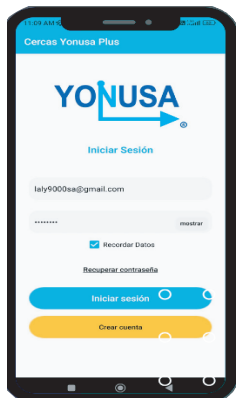

SW: Nos permitirá realizar el encendido y apagado del energizador por medio de la aplicación YONUSA.

NA: Corresponde a la activación de la sirena por medio del botón de pánico.

NC: Corresponde al sensor que detecta la activación de la alarma del cerco eléctrico.

Aplicaciones móviles

APLICACIÓN YONUSA INSTALADORES

Es una aplicación que te permite fortalecer la relación con tu cliente ya que podrás conocer el estado de su cerco eléctrico.

Dentro de la aplicación encontraras:

- *Un botón de WhatsApp que llega a la línea directa de soporte técnico YONUSA
- * Un calendario de mantenimientos para que puedas agendar tus instalaciones y Mantenimientos de tus clientes.
- *Podrás conocer e inscribirte a las capacitaciones totalmente ¡GRATUITAS!, donde además de reafirmar y conocer lo mas nuevo en cerco eléctrico inteligente, podrás Certificarte en la marca YONUSA y pertenecer a nuestro directorio de instaladores certificados de YONSUA
- *Nuestro catalogo de productos.

Descarga la APP

APLICACIÓN YONUSA PLUS

Es una aplicación diseñada para tu cliente, dentro de esta aplicación tu cliente podrá controlar su cerco eléctrico inteligente, brindandole un control total de su seguridad.