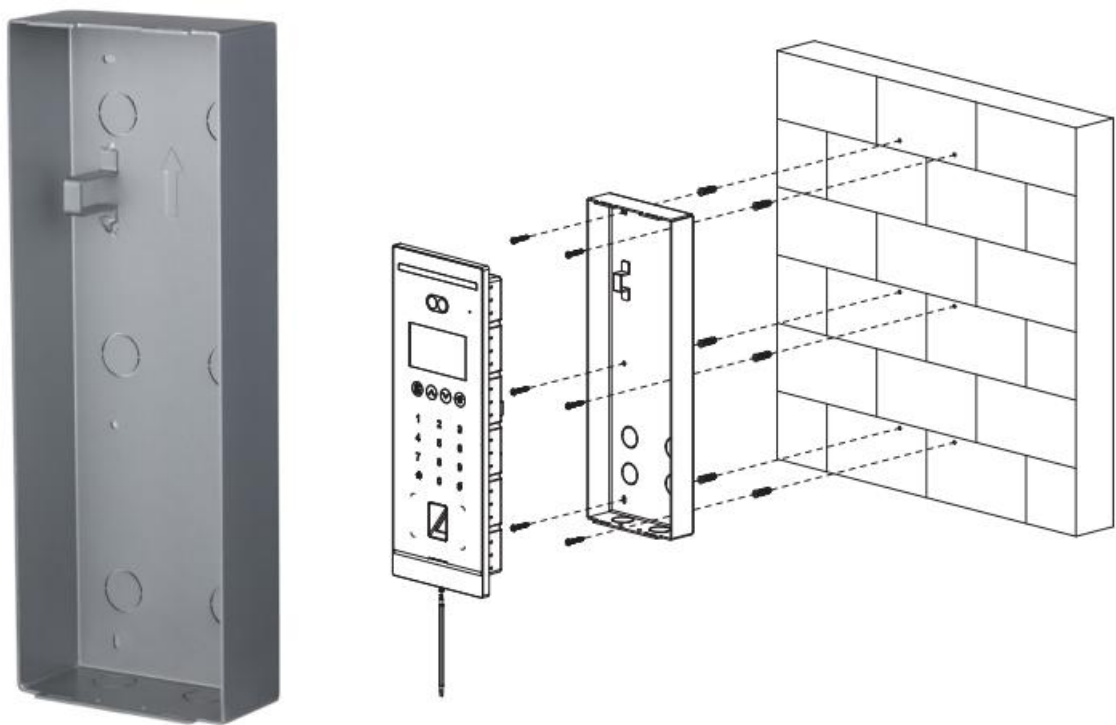

PLACA DE MONTAJE EN SUPERFICIE PARA VIDEOPORTERO  
SERIE VTO65/75 | VTM130

MODELO	DH-PFB710W
GENERAL	
MATERIAL	ALEACIÓN DE ALUMINIO
DIMENSIONES	376,5 mm × 136 mm × 37,5 mm (14,82" × 5,35" × 1,48")
PESO	1.1KG (2.43LBS)
COLOR	PLATA
TEMPERATURA DE FUNCIONAMIENTO	-30°C+70°C (-22°F a +158°F) 10%RH
HUMEDAD	-90%HR