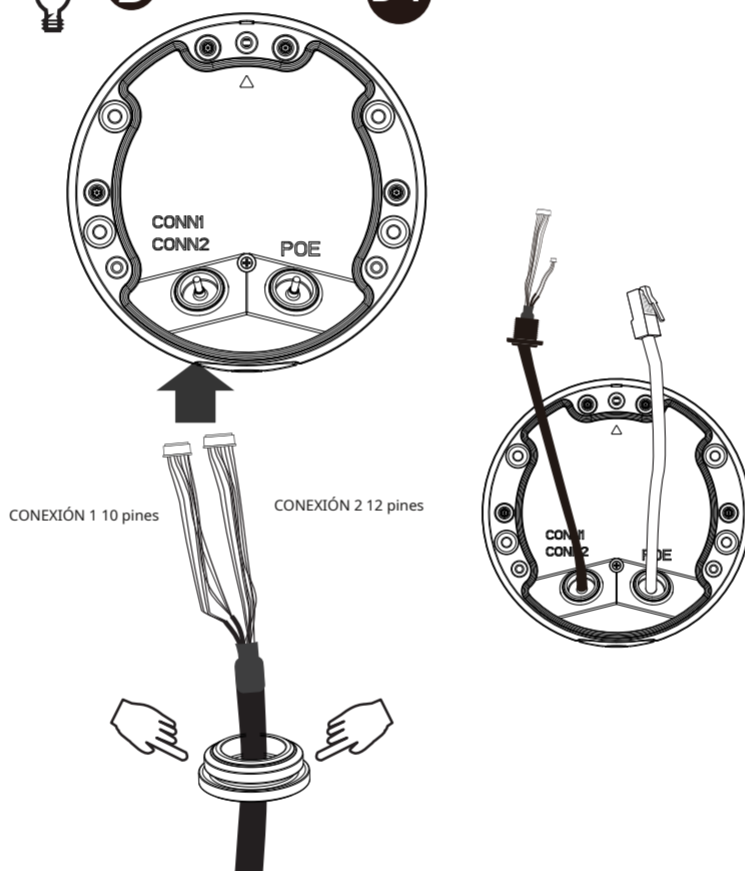

A-1

A-2

usando un agujero

El tubo roscado de 1/2" y la tuerca hexagonal son suministrados por los usuarios.

A-3

A-4

B

B-1

B-2

veinti

veinti

Configuración > Medios > Imagen > Foco

veinti

Comuníquese con los distribuidores autorizados para conocer la garantía y el servicio RMA. Visite <https://www.vivotek.com/support/warranty-rma>

Todas las especificaciones están sujetas a cambios sin ruido. Copyright © 2022 VIVOTEK INC. Todos los derechos reservados.

VIVOTEK INC.
#F, No. 192, San-Cheng Rd., Chung-Hsi, Nuevo Ciudad de Taipei, 236, Taiwan, República de China
T: +886-2-82455282 | F: +886-2-82455532 | M: sales@vivotek.com