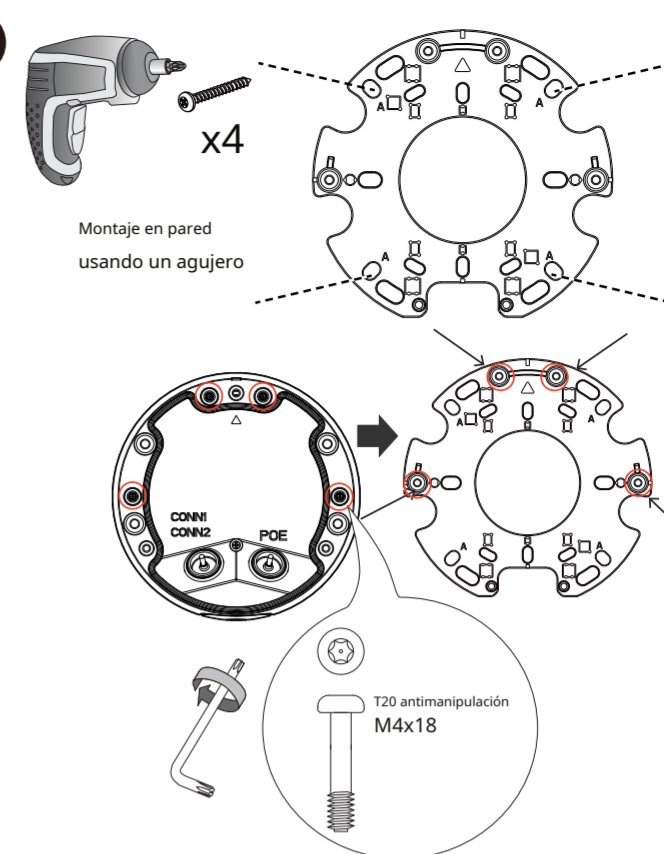

A-1

A-2

usando un agujero

El tubo roscado de 1/2" y la tuerca hexagonal son suministrados por los usuarios.

A-3

A-4

B

B-1

B-2

veinti

veinti

Configuración > Medios > Imagen > Foco

veinti

Comuníquese con los distribuidores autorizados para conocer la garantía y el servicio RMA. Visite <https://www.vivotek.com/support/warranty-rma>

Todas las especificaciones están sujetas a cambios sin ruido. Copyright © 2022 VIVOTEK INC. Todos los derechos reservados.

VIVOTEK INC.
#F, No. 192, San-Cheng Rd., Chung-Hsi, Nuevo Ciudad de Taipei, 236, Taiwan, República de China
T: +886-2-82455282 | F: +886-2-82455532 | M: sales@vivotek.com