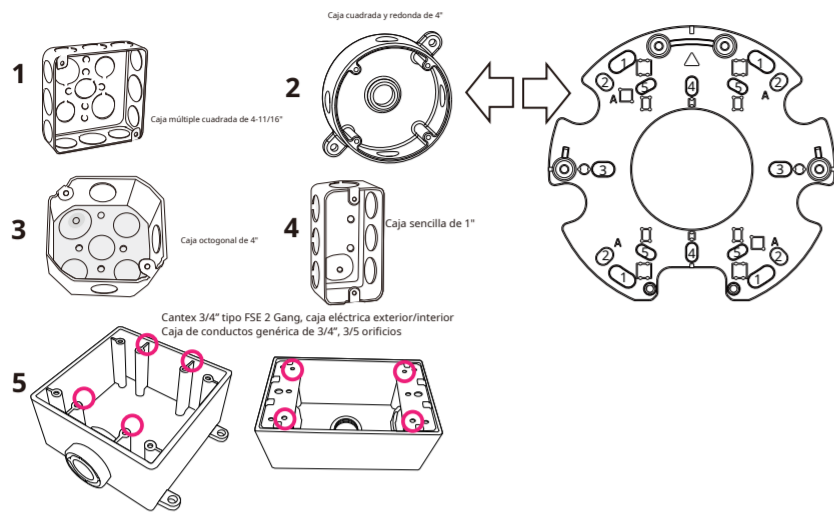

A-1

A-2

usando un agujero

El tubo roscado de 1/2" y la tuerca hexagonal son suministrados por los usuarios.

A-3

A-4

B

B-1

B-2

veinti

veinti

Configuración > Medios > Imagen > Foco

veinti

Comuníquese con los distribuidores autorizados para conocer la garantía y el servicio RMA. Visite <https://www.vivotek.com/support/warranty-rma>

Todas las especificaciones están sujetas a cambios sin ruido. Copyright © 2022 VIVOTEK INC. Todos los derechos reservados.

VIVOTEK INC.
#F, No. 192, San-Cheng Rd., Chung-Hsi, Nuevo Ciudad de Taipei, 236, Taiwan, República de China
T: +886-2-82455282 | F: +886-2-82455532 | M: sales@vivotek.com