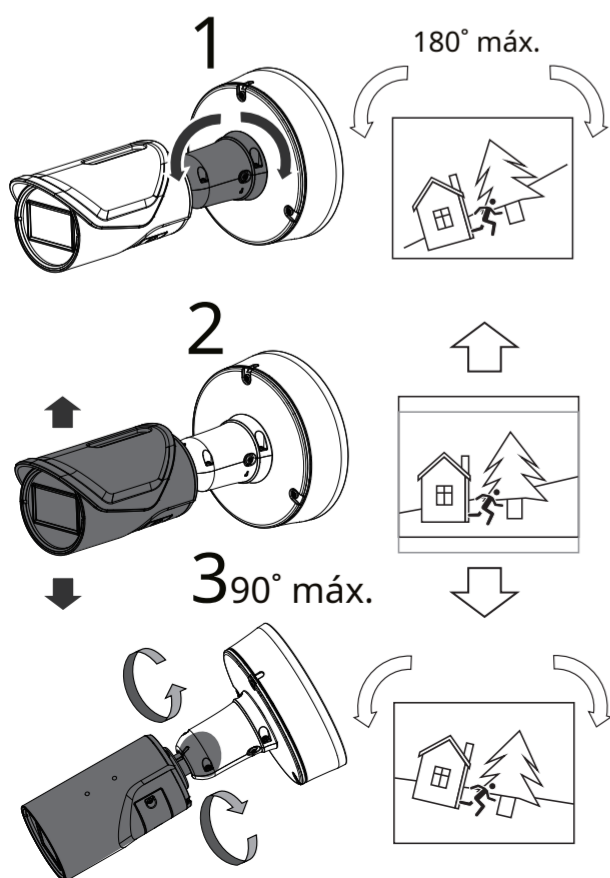

A-1

A-2

usando un agujero

El tubo roscado de 1/2" y la tuerca hexagonal son suministrados por los usuarios.

A-3

A-4

B

B-1

B-2

veinti

veinti

Configuración > Medios > Imagen > Foco

veinti

Comuníquese con los distribuidores autorizados para conocer la garantía y el servicio RMA. Visite <https://www.vivotek.com/support/warranty-rma>

Todas las especificaciones están sujetas a cambios sin ruido. Copyright © 2022 VIVOTEK INC. Todos los derechos reservados.

VIVOTEK INC.
#F, No. 192, San-Cheng Rd., Chung-Hsi, Nuevo Ciudad de Taipei, 236, Taiwan, República de China
T: +886-2-82455282 | F: +886-2-82455532 | M: sales@vivotek.com