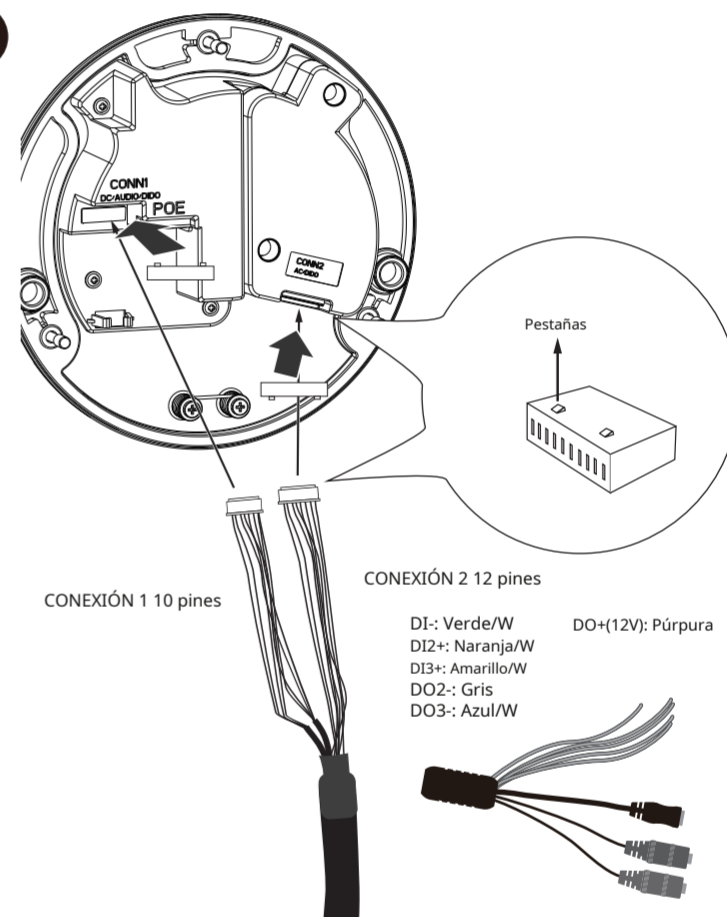

A-1

A-2

usando un agujero

El tubo roscado de 1/2" y la tuerca hexagonal son suministrados por los usuarios.

A-3

A-4

B

B-1

B-2

veinti

veinti

Configuración > Medios > Imagen > Foco

veinti

Comuníquese con los distribuidores autorizados para conocer la garantía y el servicio RMA. Visite <https://www.vivotek.com/support/warranty-rma>

Todas las especificaciones están sujetas a cambios sin ruido. Copyright © 2022 VIVOTEK INC. Todos los derechos reservados.

VIVOTEK INC.
#F, No. 192, San-Cheng Rd., Chung-Hsi, Nuevo Ciudad de Taipei, 236, Taiwan, República de China
T: +886-2-82455282 | F: +886-2-82455532 | M: sales@vivotek.com