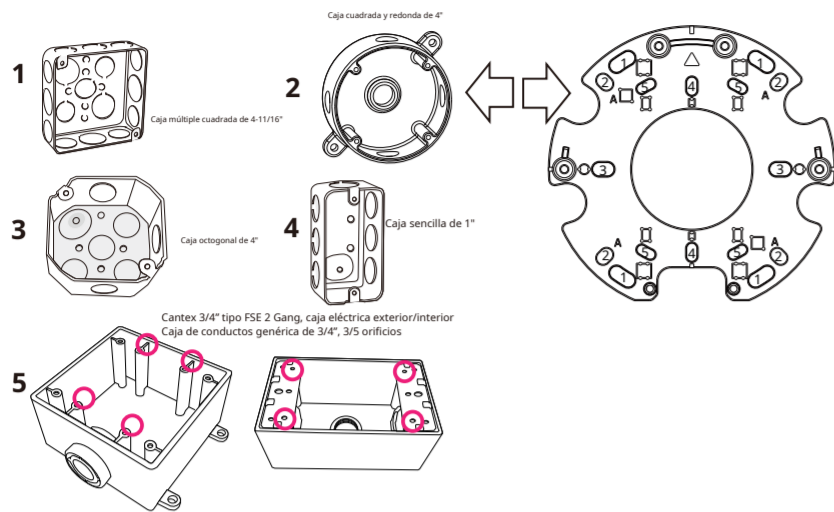

A-1

A-2

usando un agujero

El tubo roscado de 1/2" y la tuerca hexagonal son suministrados por los usuarios.

A-3

A-4

B

B-1

B-2

veinti

veinti

Configuración > Medios > Imagen > Foco

veinti

Comuníquese con los distribuidores autorizados para conocer la garantía y el servicio RMA. Visite <https://www.vivotek.com/support/warranty-rma>

VIVOTEK INC.
#1, No. 192, San-Cheng Rd., Chung-Hsi, Nuevo Ciudad de Taipei, 235, Taiwan, República de China
IT: +886-2-82455282 | F: +886-2-82455532 | M: sales@vivotek.com