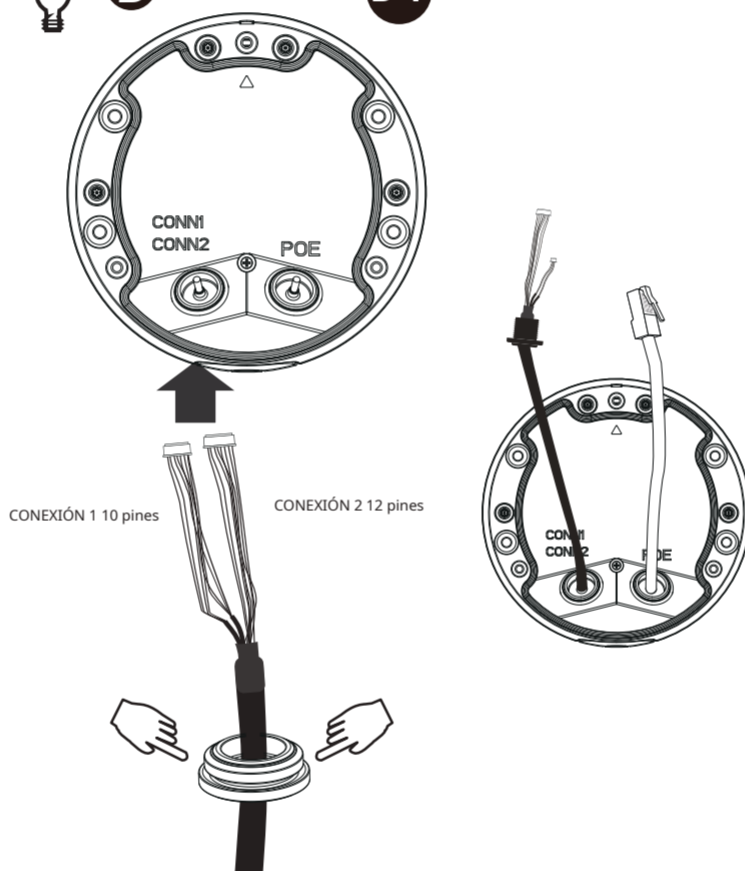

A-1

A-2

usando un agujero

El tubo roscado de 1/2" y la tuerca hexagonal son suministrados por los usuarios.

A-3

A-4

B

B-1

B-2

veinti

veinti

Configuración > Medios > Imagen > Foco

veinti

Comuníquese con los distribuidores autorizados para conocer la garantía y el servicio RMA. Visite <https://www.vivotek.com/support/warranty-rma>

VIVOTEK INC.
#1, No. 192, San-Cheng Rd., Chung-Hsi, Nuevo Ciudad de Taipei, 235, Taiwan, República de China
IT: +886-2-82455282 | F: +886-2-82455532 | M: sales@vivotek.com