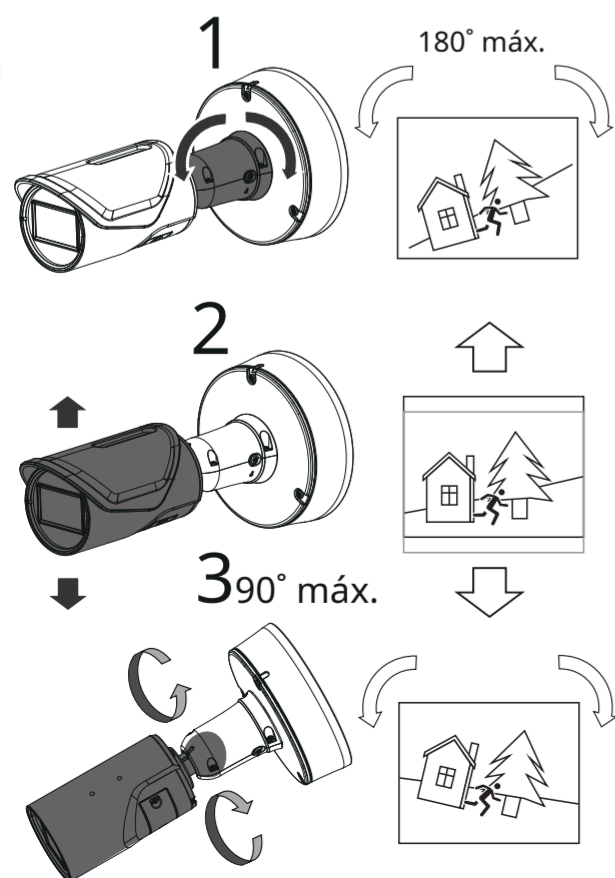

A-1

A-2

usando un agujero

El tubo roscado de 1/2" y la tuerca hexagonal son suministrados por los usuarios.

A-3

A-4

B

B-1

B-2

veinti

veinti

Configuración > Medios > Imagen > Foco

veinti

Comuníquese con los distribuidores autorizados para conocer la garantía y el servicio RMA. Visite <https://www.vivotek.com/support/warranty-rma>

VIVOTEK INC.
#1, No. 192, San-Cheng Rd., Chung-Hsi, Nuevo Ciudad de Taipei, 235, Taiwan, República de China
IT: +886-2-82455282 | F: +886-2-82455532 | M: sales@vivotek.com