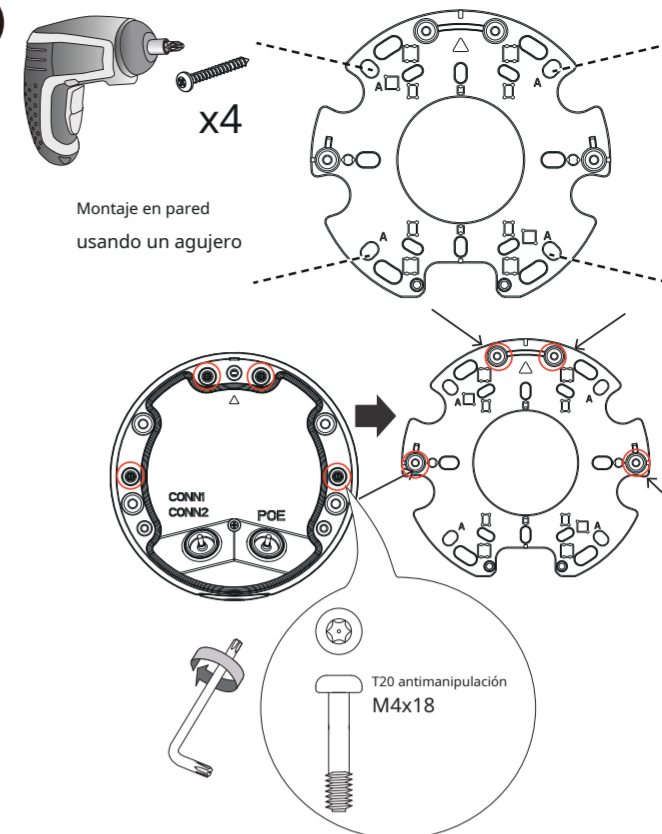

A-1

A-2

usando un agujero

El tubo roscado de 1/2" y la tuerca hexagonal son suministrados por los usuarios.

A-3

A-4

B

B-1

B-2

veinti

veinti

Configuración > Medios > Imagen > Foco

veinti

Comuníquese con los distribuidores autorizados para conocer la garantía y el servicio RMA. Visite <https://www.vivotek.com/support/warranty-rma>

VIVOTEK INC.
#1, No. 192, San-Cheng Rd., Chung-Hsi, Nuevo Ciudad de Taipei, 235, Taiwan, República de China
IT: +886-2-82455282 | F: +886-2-82455532 | M: sales@vivotek.com