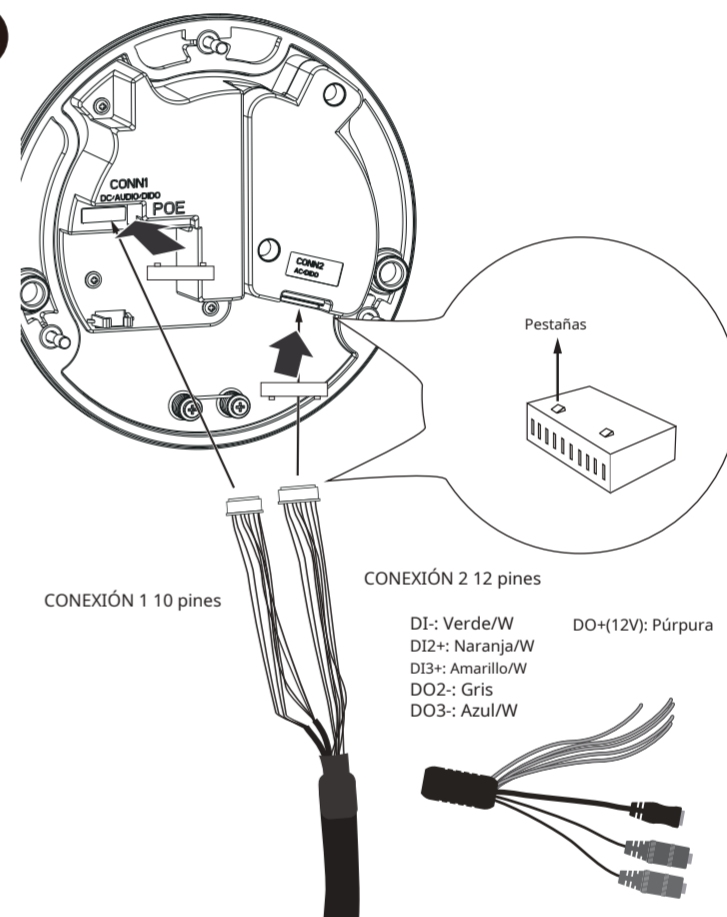

A-1

A-2

usando un agujero

El tubo roscado de 1/2" y la tuerca hexagonal son suministrados por los usuarios.

A-3

A-4

B

B-1

B-2

veinti

veinti

Configuración > Medios > Imagen > Foco

veinti

Comuníquese con los distribuidores autorizados para conocer la garantía y el servicio RMA. Visite <https://www.vivotek.com/support/warranty-rma>

VIVOTEK INC.
#1, No. 192, San-Cheng Rd., Chung-Hsi, Nuevo Ciudad de Taipei, 235, Taiwan, República de China
IT: +886-2-82455282 | F: +886-2-82455532 | M: sales@vivotek.com