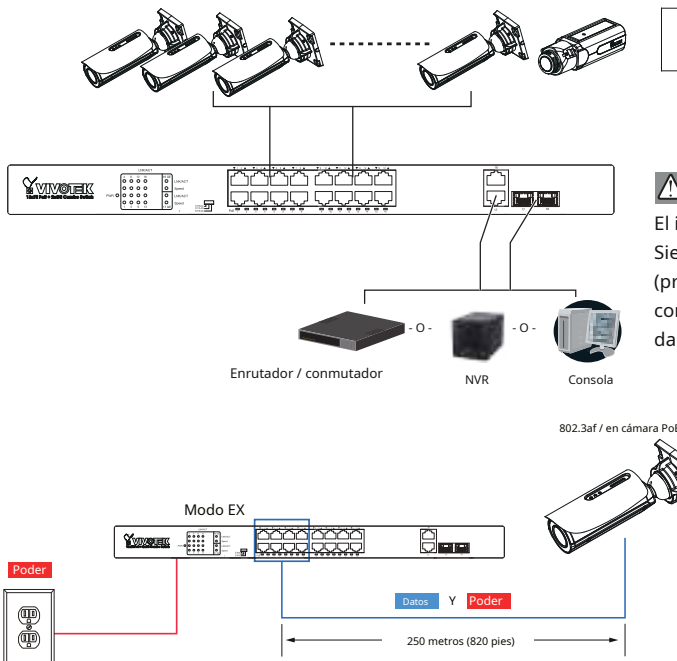

INTRODUCCIÓN

El modelo AW-FGT-180D-250 es un conmutador PoE no administrado 10 / 100 Base T de 16 puertos capaz de alimentar 15,4 / 30 W (56 V máx. Por puerto) a dispositivos Power over Ethernet (PoE). Viene con otros puertos combinados 2x GbE. El conmutador tiene una capacidad total de 240 vatios de potencia.

CONTENIDOS DEL PAQUETE

* 1x interruptor PoE	* 1x Guía de instalación rápida
* 2x orejas de montaje en rack	* 1x cable de alimentación (escriba según el área de envío)

⚠ IMPORTANTE:

1. Instale el conmutador PoE en un lugar ventilado y seco, libre de fuentes electromagnéticas, vibraciones, humedad y polvo.
2. Asegúrese de que las aberturas de ventilación del interruptor no estén bloqueadas.
3. Utilice cables CAT5 o 6 UTP / STP.
4. Entrada de CA (100 ~ 240 V / CA, 50 ~ 60 Hz), para un máx. consumo de 250W.

CONEXIÓN

Panel frontal

Panel trasero

⚠ IMPORTANTE:

El interruptor ya viene con mecanismo de protección contra rayos. Siempre debe conectar a tierra el interruptor a través del cable PE (protección de tierra) del cable de CA o con un cable de tierra. No conectar a tierra la energía puede causar que la entrada de energía dañe la unidad.

Dip switch

Modo ST	Comunicación normal para los puertos 1 ~ 18.
ST VLAN	Los puertos 1 ~ 16 estarán aislados entre sí, pero pueden comunicarse con los puertos de enlace ascendente 17 y 18 y detener la tormenta de transmisión para aumentar la velocidad de transmisión de fotografías.
Modo EX	Los puertos 1 ~ 16 estarán aislados entre sí, pero pueden comunicarse con los puertos de enlace ascendente 17 y 18. Los puertos EX PoE 1 ~ 8 pueden entregar 802.3af / at (15.4W / 30W) a cámaras de hasta 250 ma 10 Mbps.