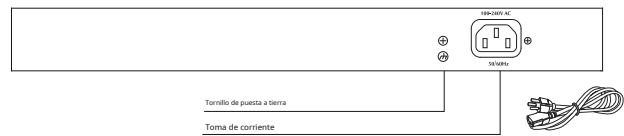

CONTENIDOS DEL PAQUETE

* 1x interruptor PoE	* 1x Guía de instalación rápida
* 2x orejas de montaje en rack	* 1x cable de alimentación (escriba según el área de envío)

⚠ IMPORTANTE:

1. Instale el conmutador PoE en un lugar ventilado y seco, libre de fuentes electromagnéticas, vibraciones, humedad y polvo.
2. Asegúrese de que las aberturas de ventilación del interruptor no estén bloqueadas.
3. Utilice cables CAT5 o 6 UTP / STP.
4. Entrada de CA (100 ~ 240 V / CA, 50 ~ 60 Hz), para un máx. consumo de 250W.

CONEXIÓN

Panel frontal

Panel trasero

⚠ IMPORTANTE:

El interruptor ya viene con mecanismo de protección contra rayos. Siempre debe conectar a tierra el interruptor a través del cable PE (protección de tierra) del cable de CA o con un cable de tierra. No conectar a tierra la energía puede causar que la entrada de energía dañe la unidad.