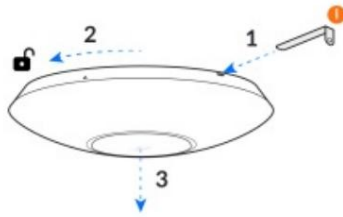

Conectividad