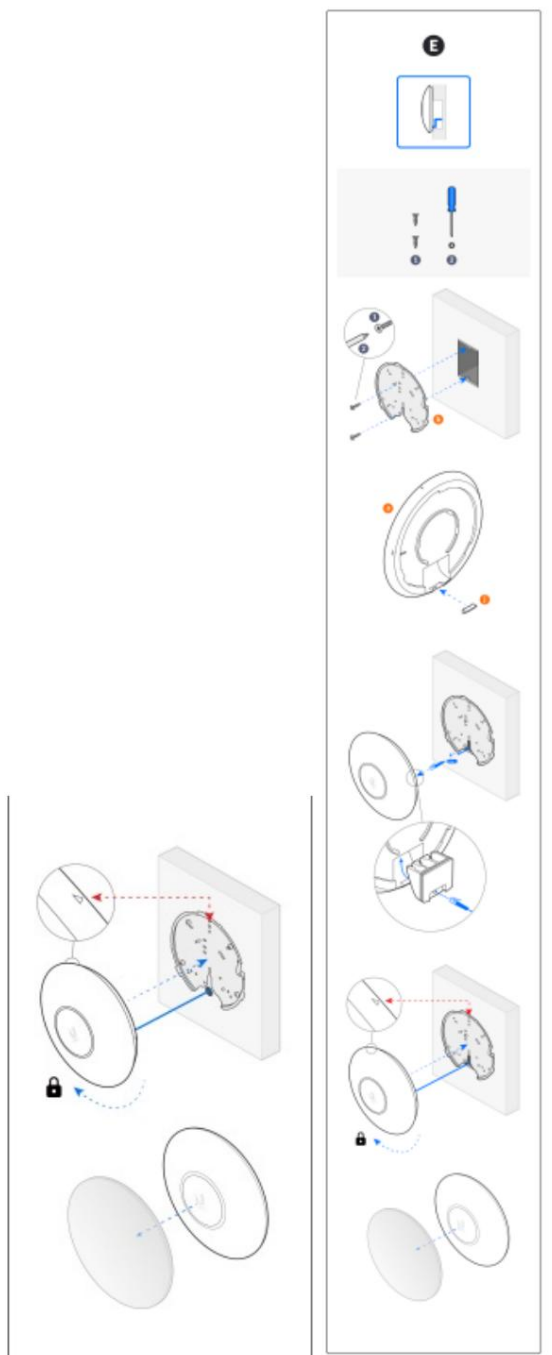

[Instalación 8](#) [Verificación](#)

[cruzada 9](#) [Conectividad](#)

[10 Preguntas frecuentes](#)

[11 Manuales/Recursos relacionados](#)

Punto de acceso de largo alcance Ubiquiti U6-LR

Especificaciones

- **Dimensiones del producto** 10.16 x 10.12 x 3.31 pulgadas
- **Dimensiones del artículo LxWxH** 16 x 10.12 x 3.31 pulgadas
- **Punto de acceso serie UniFi WiFi 6 Tipo**
- **inalámbrico** de largo alcance Clase de banda de **frecuencia**
- 802.11ax **Frecuencia** tribanda **Tecnología de conectividad**
- de 5 GHz **Velocidad de transferencia de datos** inalámbrica
- 600 megabits por segundo **Marca** Redes Ubiquiti
-
-

C

Instalación

verificación cruzada

Download on the
App Store

GET IT ON
Google Play

Conectividad

Preguntas frecuentes

¿Necesita un dispositivo de consola unifi os para usar esto? ¿Funcionará solo (conectado a un enrutador con poe) sin necesidad de nada más?