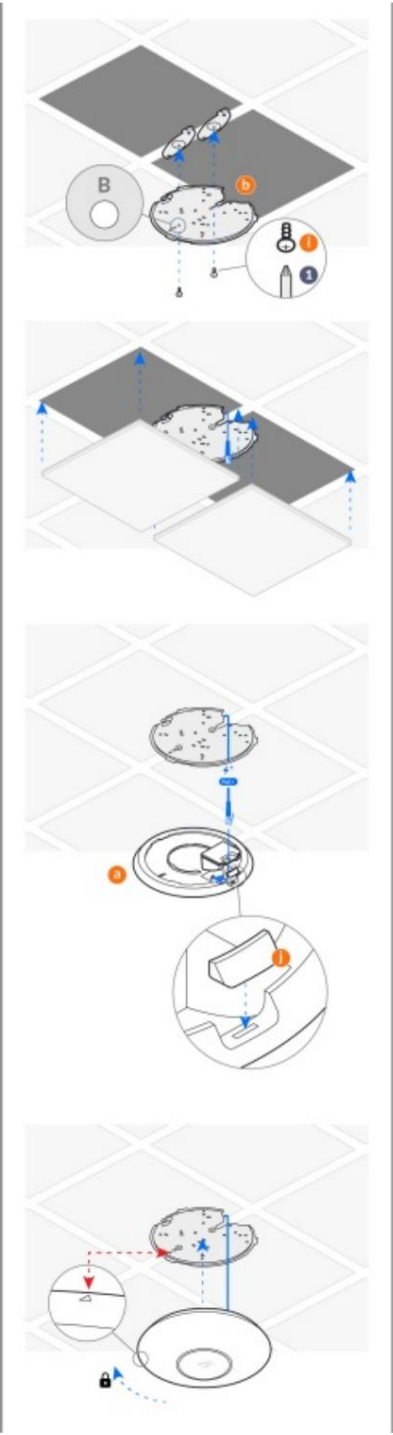

verificación cruzada