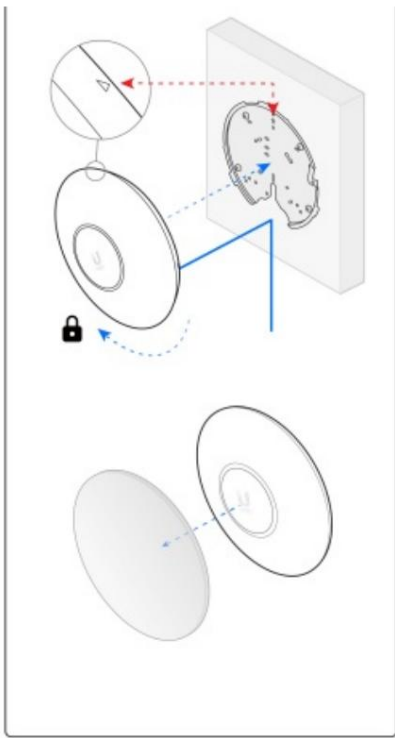

Instalación