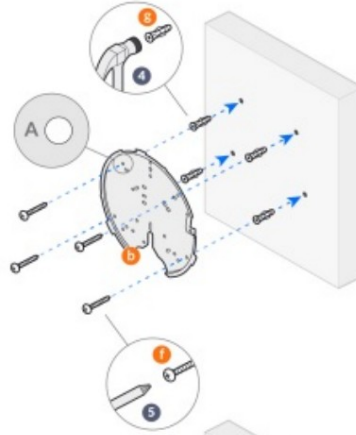

[Instalación 8](#) [Verificación](#)

[cruzada 9](#) [Conectividad](#)

[10 Preguntas frecuentes](#)

[11 Manuales/Recursos relacionados](#)

Punto de acceso de largo alcance Ubiquiti U6-LR

Especificaciones

- **Dimensiones del producto** 10.16 x 10.12 x 3.31 pulgadas
- **Dimensiones del artículo LxWxH** 16 x 10.12 x 3.31 pulgadas
- **Punto de acceso serie UniFi WiFi 6 Tipo**
- **inalámbrico** de largo alcance Clase de banda de **frecuencia**
- 802.11ax **Frecuencia** tribanda **Tecnología de conectividad**
- de 5 GHz **Velocidad de transferencia de datos** inalámbrica
- 600 megabits por segundo **Marca** Redes Ubiquiti
-
-

Introducción

Un punto de acceso de alto rendimiento llamado UniFi6 Long-Range (U6 LR) brinda a las redes comerciales una sólida cobertura WiFi 6 de cuatro flujos. Con sus bandas de 2,4 GHz (4x4 MIMO) y 5 GHz (4x4 MU-MIMO), el U6 LR puede lograr una tasa de rendimiento total de hasta 3 Gbps. Para aumentar su área de servicio, también tiene un diseño de antena lateral e inclinada hacia abajo. El U6 LR se puede instalar en interiores o exteriores y se integra prácticamente en cualquier entorno, por lo que nunca tendrá que sacrificar la elegancia de su hogar para tener una excelente cobertura inalámbrica. El U6 LR facilita la introducción de WiFi 6 en redes empresariales que sirven a varios clientes.

¿Qué hay en la caja?

- Ubiquiti Networks U6-LR UniFi 6 AX3000 Punto de acceso de largo alcance
- Juego de montaje en pared
- Kit de montaje en techo
- Garantía limitada de 1 año

Herramientas necesarias

Montaje

C

Instalación

verificación cruzada

Download on the
App Store

GET IT ON
Google Play

Conectividad

Preguntas frecuentes

¿Necesita un dispositivo de consola unifi os para usar esto? ¿Funcionará solo (conectado a un enrutador con poe) sin necesidad de nada más?