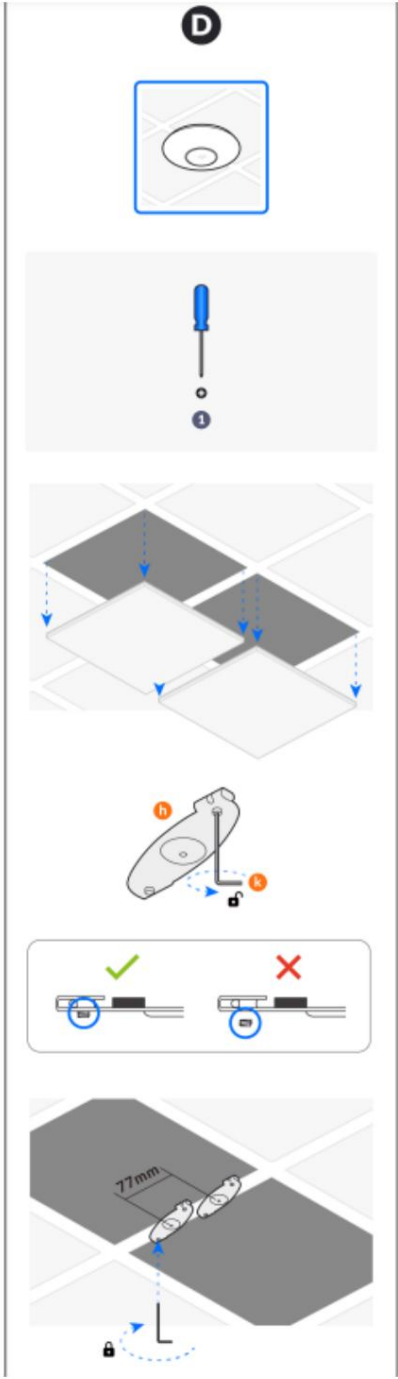

verificación cruzada