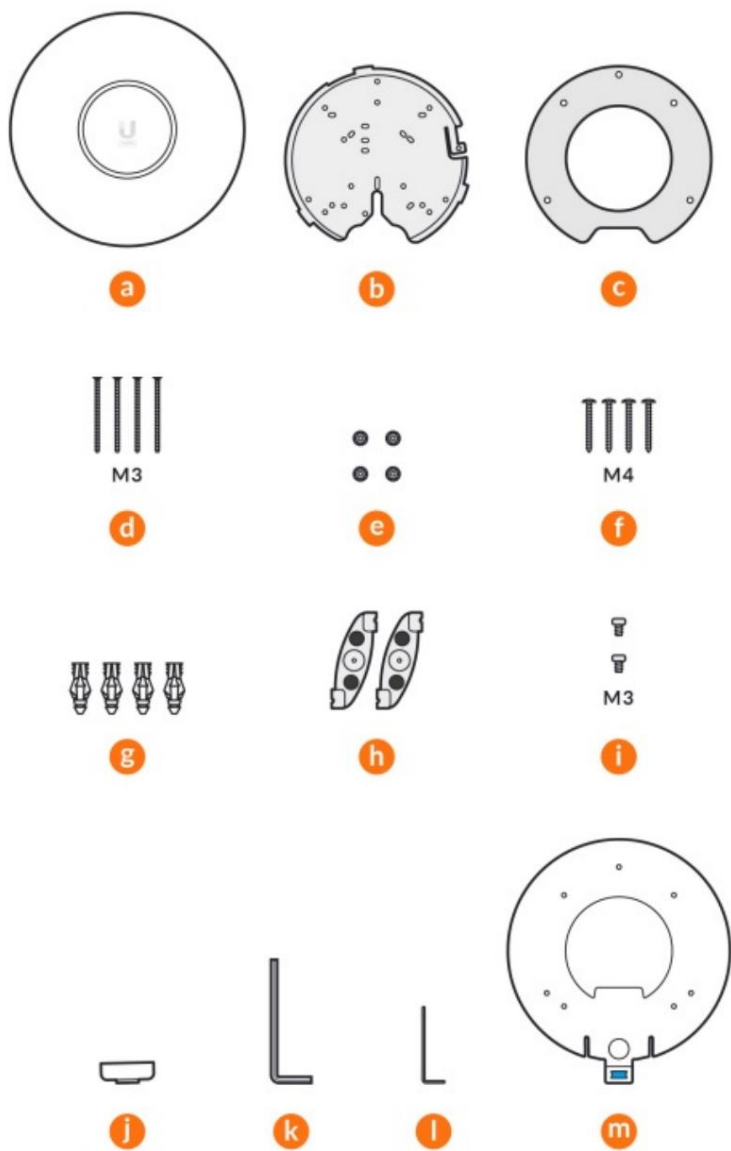

Herramientas necesarias