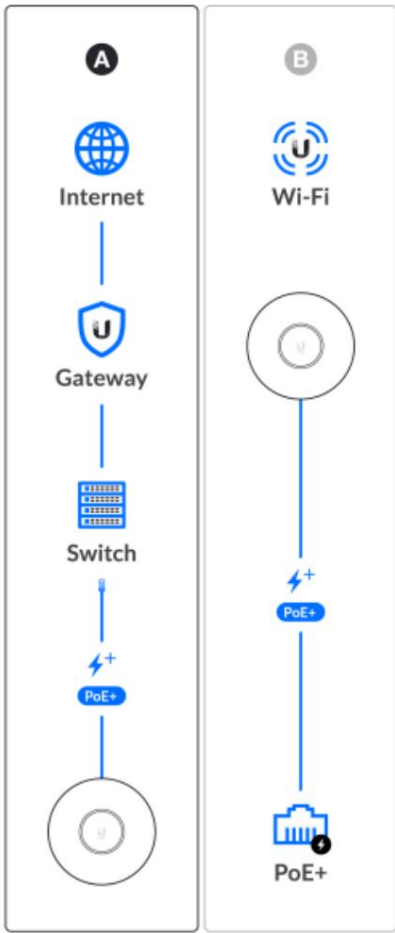

C

Instalación

verificación cruzada

Download on the
App Store

GET IT ON
Google Play

Conectividad

Preguntas frecuentes

¿Necesita un dispositivo de consola unifi os para usar esto? ¿Funcionará solo (conectado a un enrutador con poe) sin necesidad de nada más?