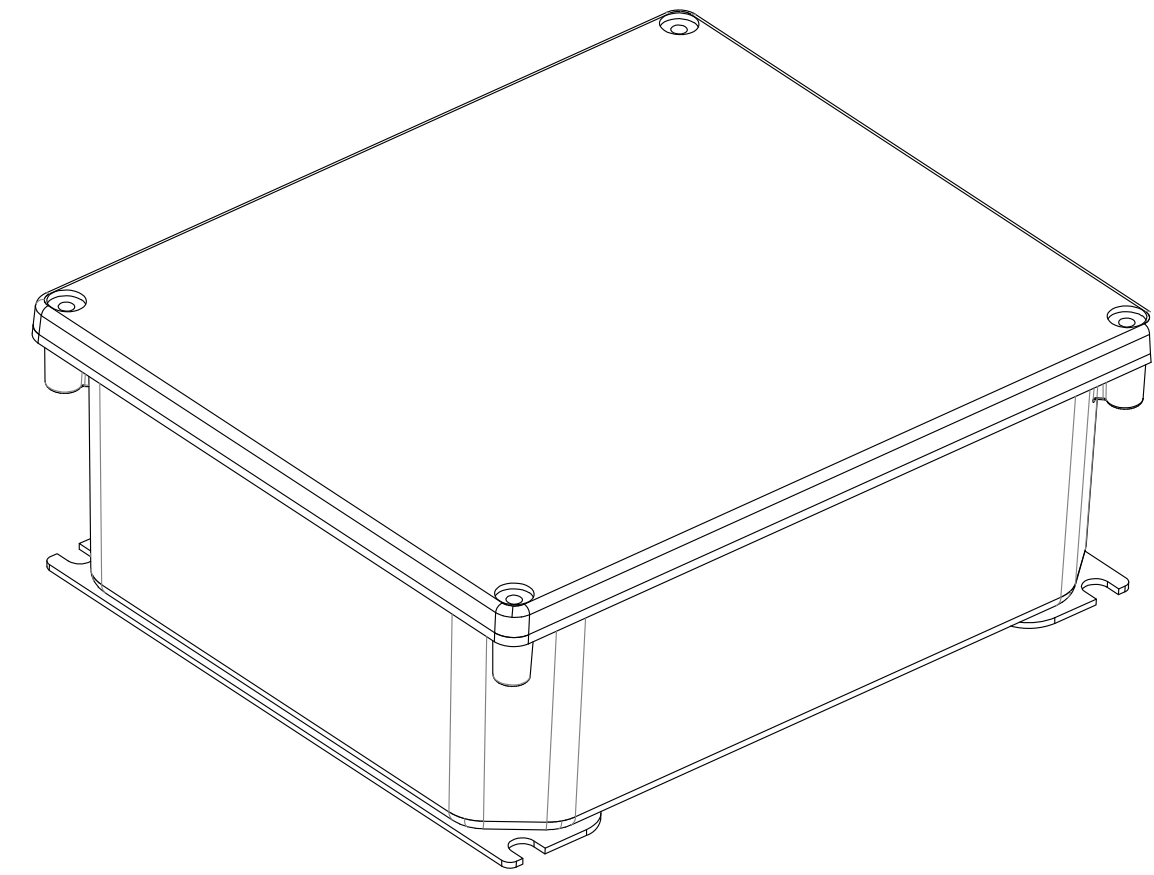

SECCIÓN A-A

SECCIÓN B-B

 WWW.SYSCOM.MX	DESCRIPCIÓN DE PRODUCTO GABINETE PARA EXTERIOR.	COMENTARIOS FABRICADO EN ALUMINIO NIVEL DE PROTECCIÓN IP-65 CIERRE POR TORNILLOS
	MODELO: TXG-03-53 ELABORÓ: DEPARTAMENTO DE INGENIERÍA SYSCOM AUTORIZÓ: DEPARTAMENTO DE INGENIERÍA SYSCOM FECHA DE ELABORACIÓN: 30/12/16	TODA LA INFORMACIÓN EMITIDA EN ESTE PLANO ES PROPIEDAD DE INTELLECTUAL DE SYSCOM. QUEDA PROHIBIDA SU REPRODUCCIÓN PARCIAL O TOTAL.