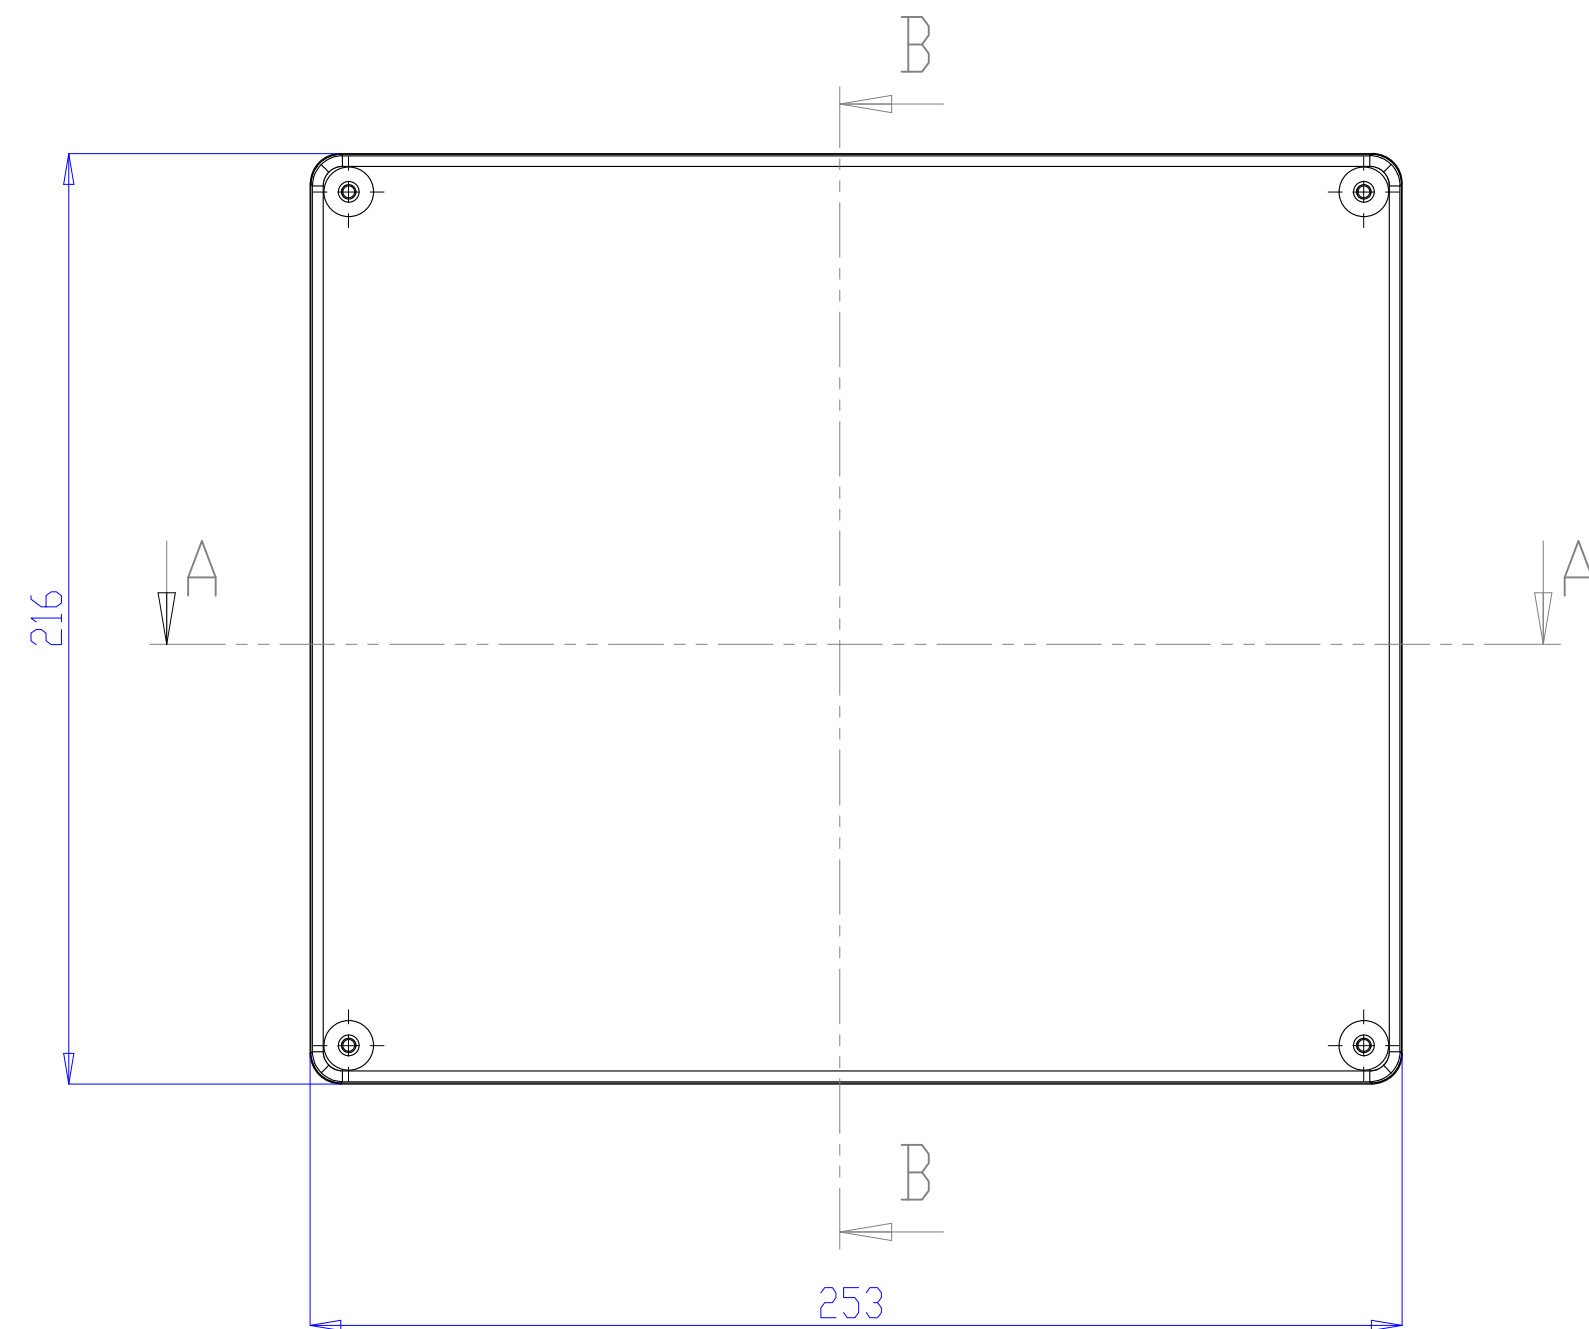

SECCIÓN A-A

SECCIÓN B-B

 WWW.SYSCOM.MX	DESCRIPCIÓN DE PRODUCTO GABINETE PARA EXTERIOR.	COMENTARIOS FABRICADO EN ALUMINIO NIVEL DE PROTECCIÓN IP-65 CIERRE POR TORNILLOS
	MODELO: TXG-03-53 ELABORÓ: DEPARTAMENTO DE INGENIERÍA SYSCOM AUTORIZÓ: DEPARTAMENTO DE INGENIERÍA SYSCOM FECHA DE ELABORACIÓN: 30/12/16	TODA LA INFORMACIÓN EMITIDA EN ESTE PLANO ES PROPIEDAD DE INTELLECTUAL DE SYSCOM. QUEDA PROHIBIDA SU REPRODUCCIÓN PARCIAL O TOTAL.