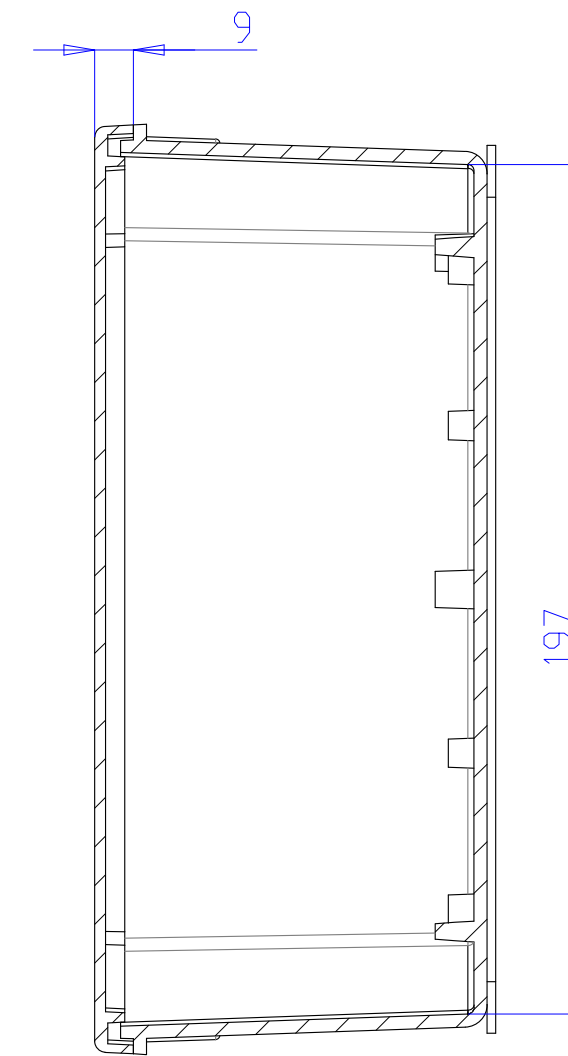

SECCIÓN A-A

SECCIÓN B-B

 WWW.SYSCOM.MX	DESCRIPCIÓN DE PRODUCTO GABINETE PARA EXTERIOR.	COMENTARIOS FABRICADO EN ALUMINIO NIVEL DE PROTECCIÓN IP-65 CIERRE POR TORNILLOS
	MODELO: TXG-03-53 ELABORÓ: DEPARTAMENTO DE INGENIERÍA SYSCOM AUTORIZÓ: DEPARTAMENTO DE INGENIERÍA SYSCOM FECHA DE ELABORACIÓN: 30/12/16	TODA LA INFORMACIÓN EMITIDA EN ESTE PLANO ES PROPIEDAD DE INTELLECTUAL DE SYSCOM. QUEDA PROHIBIDA SU REPRODUCCIÓN PARCIAL O TOTAL.