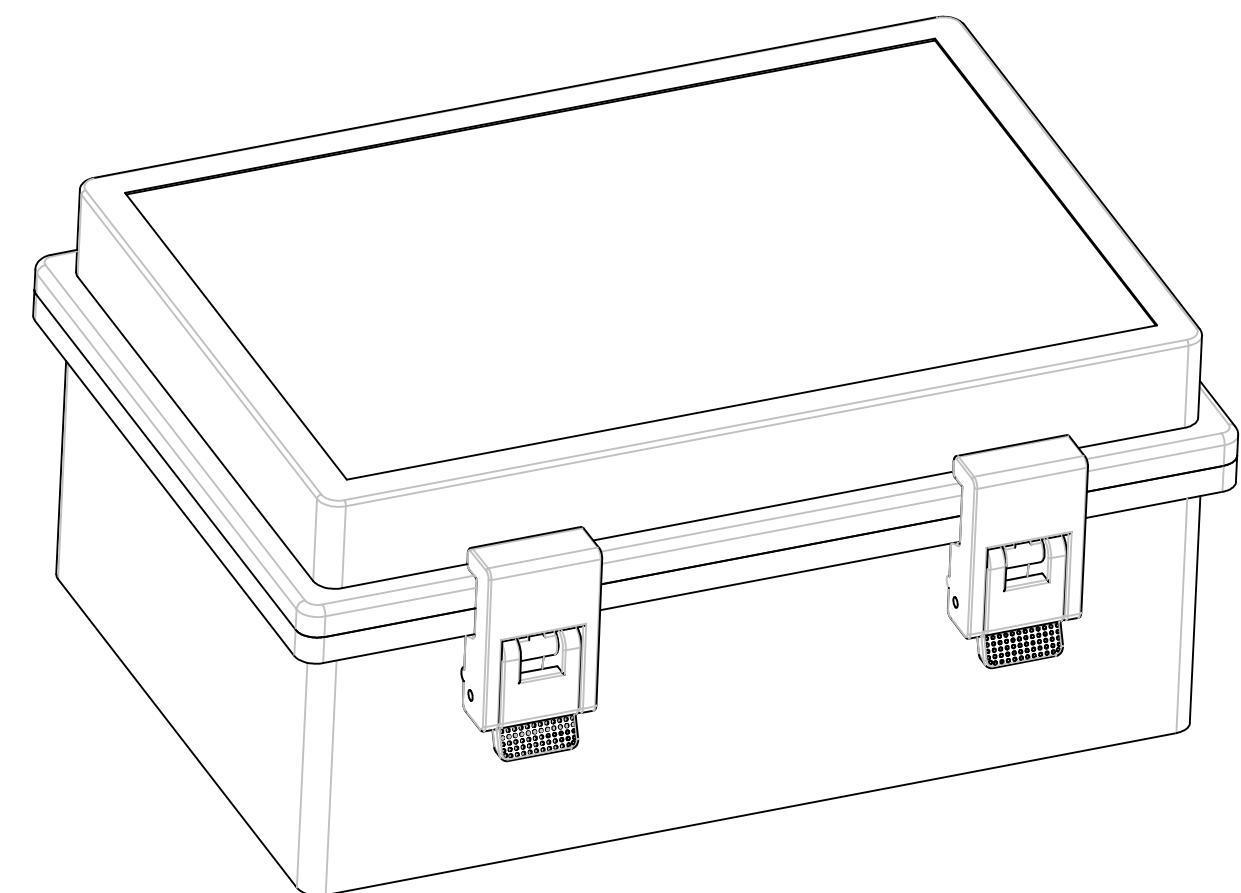

VISTA SUPERIOR

VISTA DE CORTE B-B

VISTA DE CORTE A-A

 txPRO Professional Radio Accessories	DESCRIPCIÓN DE PRODUCTO GABINETE PARA EXTERIOR.		COMENTARIOS PLÁSTICO TIPO ABS NIVEL DE PROTECCIÓN: IP-65 CIERRE POR BROCHE
	MODELO: TXG-01-30	ELABORÓ: DEPARTAMENTO DE INGENIERÍA SYSCOM AUTORIZÓ: DEPARTAMENTO DE INGENIERÍA SYSCOM FECHA DE ELABORACIÓN: 29/12/16	ACOTADO: MM
WWW.SYSCOM.MX			