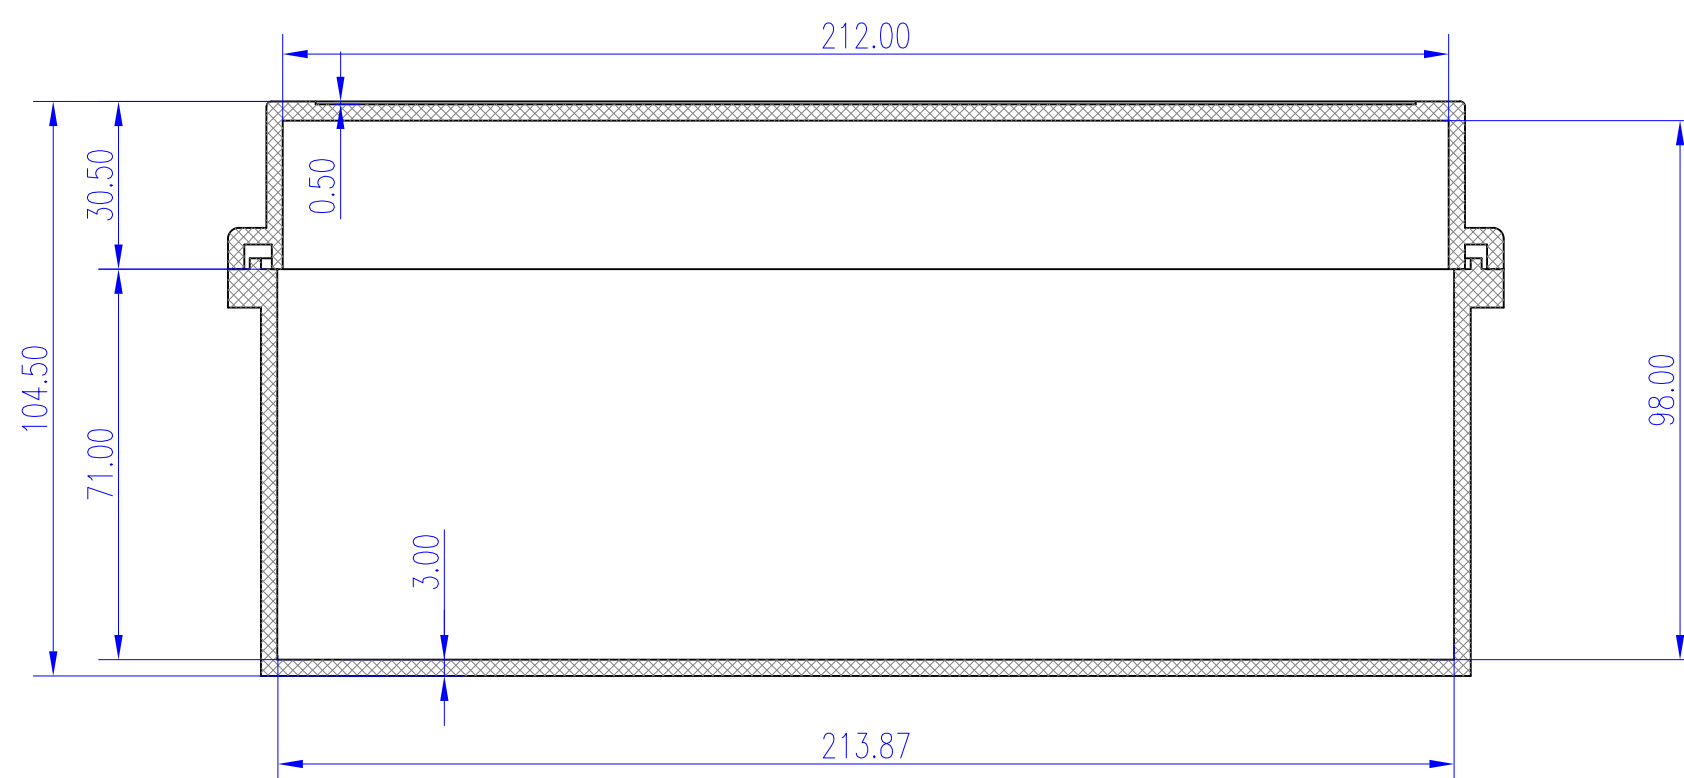

VISTA SUPERIOR

VISTA DE CORTE B-B

VISTA DE CORTE A-A

 txPRO Professional Radio Accessories	DESCRIPCIÓN DE PRODUCTO GABINETE PARA EXTERIOR.		COMENTARIOS PLÁSTICO TIPO ABS NIVEL DE PROTECCIÓN: IP-65 CIERRE POR BROCHE
	MODELO: TXG-01-30	ELABORÓ: DEPARTAMENTO DE INGENIERÍA SYSCOM AUTORIZÓ: DEPARTAMENTO DE INGENIERÍA SYSCOM FECHA DE ELABORACIÓN: 29/12/16	ACOTADO: MM
WWW.SYSCOM.MX			