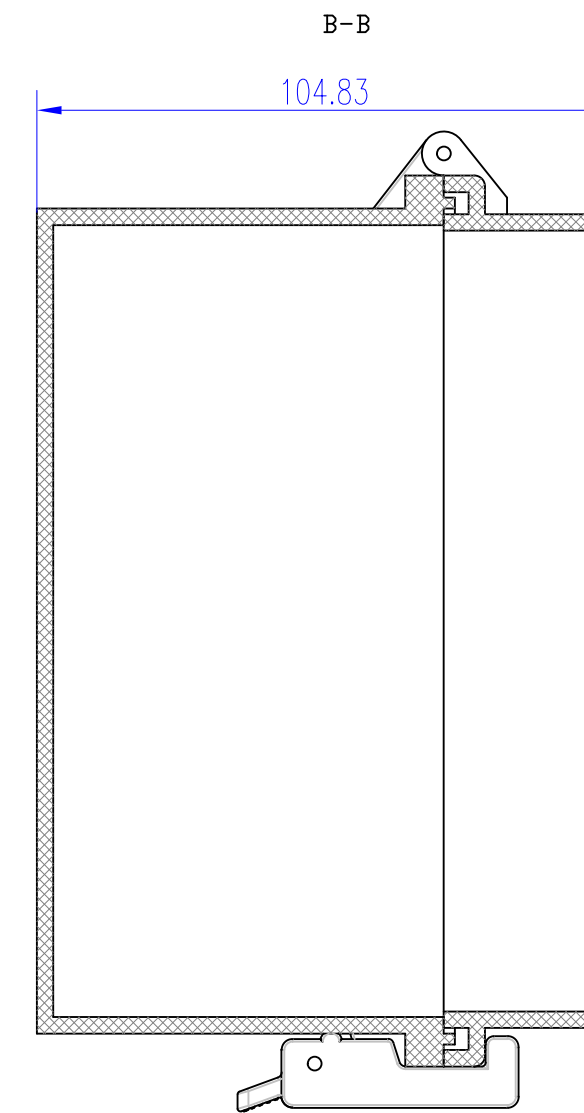

VISTA SUPERIOR

VISTA DE CORTE B-B

VISTA DE CORTE A-A

 txPRO Professional Radio Accessories	DESCRIPCIÓN DE PRODUCTO GABINETE PARA EXTERIOR.		COMENTARIOS PLÁSTICO TIPO ABS NIVEL DE PROTECCIÓN: IP-65 CIERRE POR BROCHE
	MODELO: TXG-01-30	ELABORÓ: DEPARTAMENTO DE INGENIERÍA SYSCOM AUTORIZÓ: DEPARTAMENTO DE INGENIERÍA SYSCOM FECHA DE ELABORACIÓN: 29/12/16	ACOTADO: MM
WWW.SYSCOM.MX			