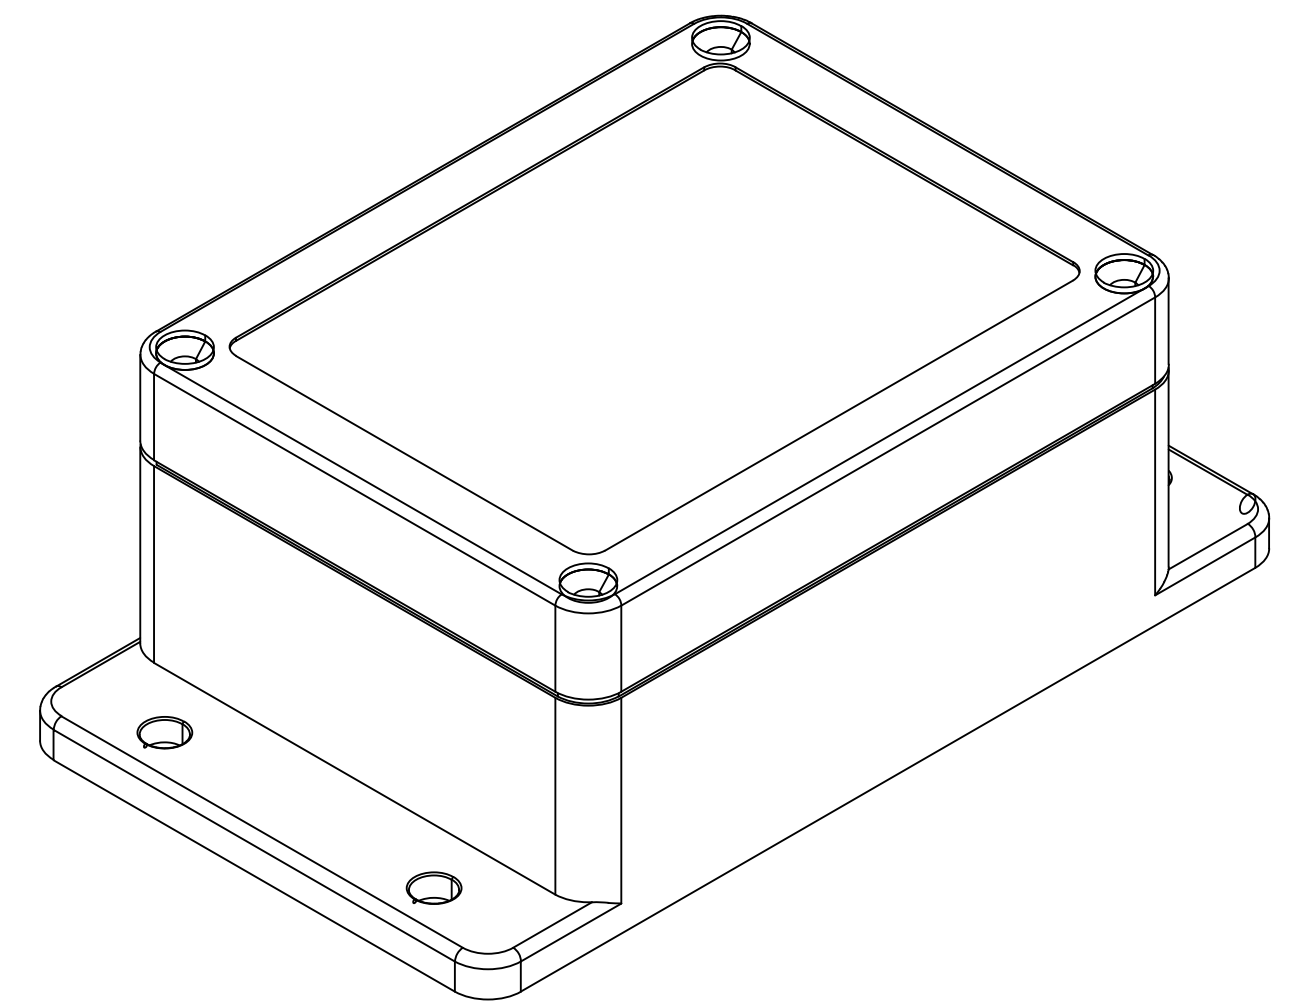

SECTION A-A

 WWW.SYSCOM.MX	<b>DESCRIPCIÓN DE PRODUCTO</b> GABINETE PARA EXTERIOR .		<b>COMENTARIOS</b> PLÁSTICO TIPO ABS NIVEL DE PROTECCIÓN: IP-65 CIERRE POR TORNILLOS
	MODELO: <b>TXG-0114</b>	ELABORÓ: DEPARTAMENTO DE INGENIERÍA SYSCOM AUTORIZÓ: DEPARTAMENTO DE INGENIERÍA SYSCOM FECHA DE ELABORACIÓN: 07/01/17	ACOTADO: MM TODA LA INFORMACIÓN EMITIDA EN ESTE PLANO ES PROPIEDAD DE INTELLECTUAL DE SYSCOM. QUEDA PROHIBIDA SU REPRODUCCIÓN PARCIAL O TOTAL.