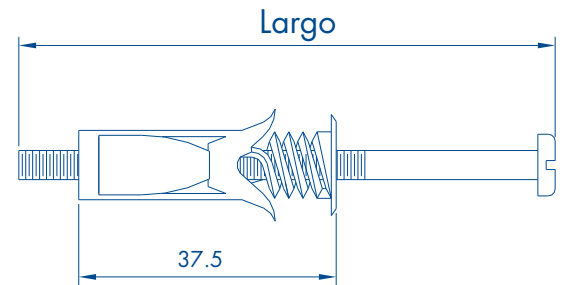

>> SISTEMA DE FIJACIÓN

>> FIJATHOR TSP 10/75

>> Descripción

- Taquete tipo mariposa, con tornillo integrado para fijar y sujetar objetos en muros falsos como tablaroca, mampostería y tabique hueco,
- Adecuado para muros falsos como tablaroca o muros huecos
- Para uso en interiores
- Capacidad de carga 20 Kg
- Resistencia a la extracción: 7 Kg
- Temperatura de operación -50°C a + 80°C
- Presentación comercial: caja con 25 piezas

FIJATHOR TSP 10/75

>> MEDIDA	CÓDIGO	CÓDIGO BARRAS	PRESENTACIÓN
TSP 10/75 3"	2208-06025	7501509901957	Caja(25 piezas)

>> MATERIALES

- Color blanco y azul
- Elaborado con polietileno de alta densidad(mariposa y espiral)
- Tornillo y tuerca de acero galvanizado