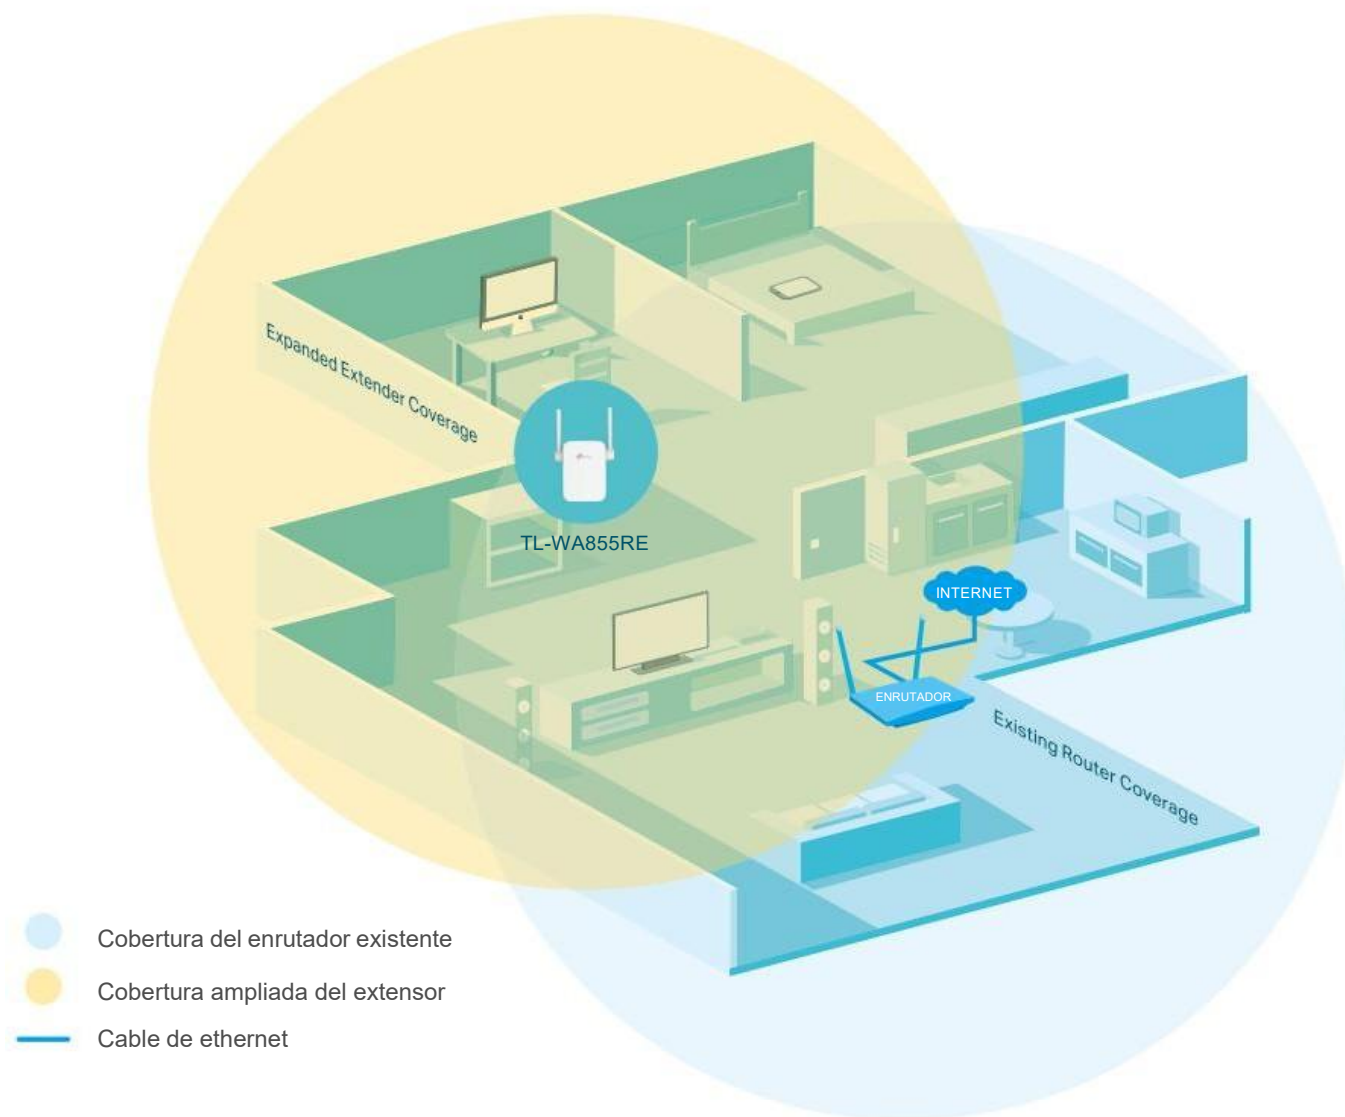

Amplíe el alcance de su red Wi-Fi

El extensor de rango Wi-Fi de 300Mbps se conecta a su enrutador de forma inalámbrica, fortaleciendo y expandiendo su señal a áreas a las que no puede llegar por sí solo, logrando una velocidad de 300Mbps.

Ubicación perfecta de un vistazo

Una luz de señal inteligente le ayuda a encontrar rápidamente la mejor ubicación para instalar el extensor de alcance.

Reflejos

Diseño compacto de enchufe de pared
Fácil de instalar y mover.

Antenas Externas

Proporcione conexiones más potentes y mayor cobertura Wi-Fi.

Un solo toque seguro

Conexión (WPS)

Conecte instantáneamente el extensor a un enrutador sin más configuración.

Puerto Ethernet

Conecta un dispositivo con cable a tu red Wi-Fi.

Consola de juegos para PC Smart TV

Fácil configuración y gestión

Fácil configuración y administración a través del botón WPS/aplicación Tether/UI web.

Control de acceso

Permitir o restringir el acceso a Internet para ciertos dispositivos durante períodos de tiempo específicos.