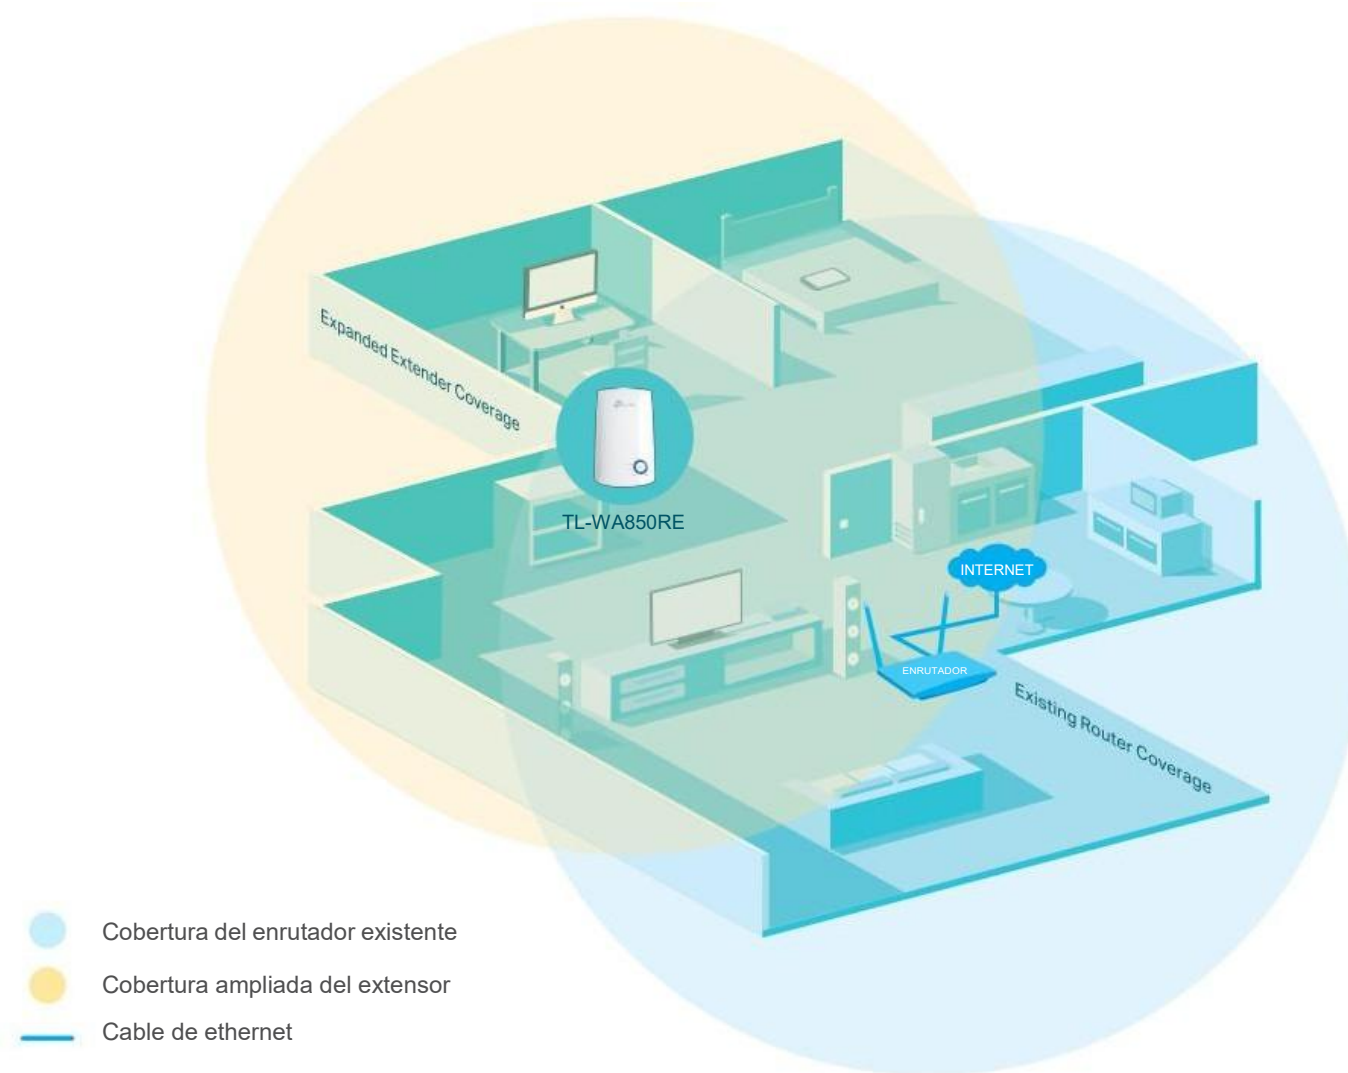

Wi-Fi de 300 Mbps Extensor de alcance

Extensión Wi-Fi estable

TL-WA850RE

Fácil
Configuración

Atar
Aplicación

Acceso
Modo punto

Reflejos

Amplíe el alcance de su red Wi-Fi

El extensor de rango Wi-Fi de 300Mbps se conecta a su enrutador de forma inalámbrica, fortaleciendo y expandiendo su señal a áreas a las que no puede llegar por sí solo, logrando una velocidad de 300Mbps.

Ubicación perfecta de un vistazo

Las luces de señal inteligentes le ayudan a encontrar rápidamente la mejor ubicación para instalar el extensor de alcance.

Características

Facilidad de uso

- **Interfaz de usuario web intuitiva** : garantiza una instalación rápida y sencilla sin molestia
- **Cifrado rápido** : cifrado de seguridad inalámbrico con un solo toque con el botón WPS
- **Gestión sin complicaciones con la aplicación Tether** : la gestión de la red se simplifica con la aplicación TP-Link Tether, disponible en cualquier dispositivo Android o iOS

Velocidad

- **Máxima velocidad inalámbrica** : velocidad inalámbrica de hasta 300 Mbps
- **Puerto Fast Ethernet** : actúa como un adaptador inalámbrico para conectar dispositivos cableados

Fiabilidad

- **Conexión confiable**: antenas internas para una cobertura Wi-Fi óptima y conexiones inalámbricas confiables
- **Compatibilidad universal**: funciona con cualquier enrutador Wi-Fi