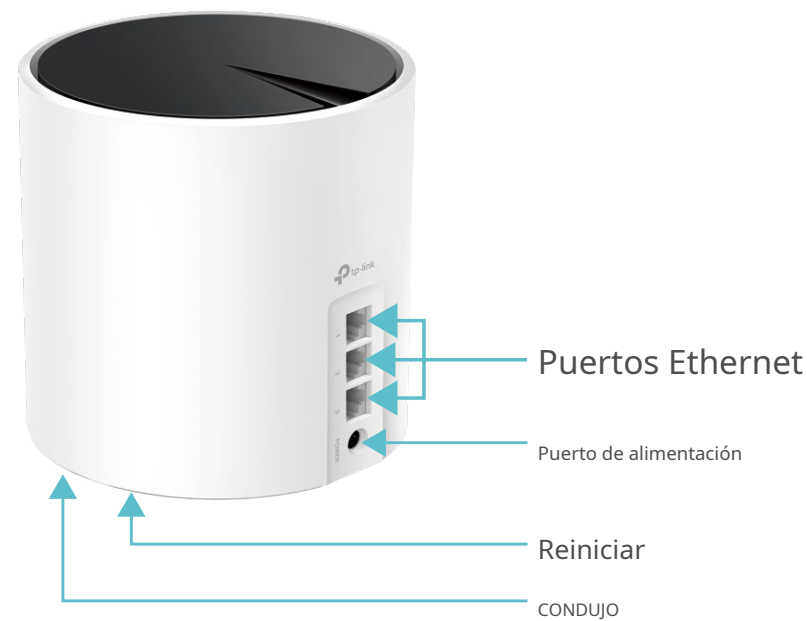

Dos modos en uno

Elija el modo de enrutador inalámbrico o el modo de punto de acceso para sus necesidades de red

- **Modo enrutador inalámbrico**– Crea una red inalámbrica privada instantánea
- **Modo de punto de acceso**– Crea acceso Wi-Fi para cualquier red cableada existente

Trabaja con todos los modelos Deco

Forma una red Mesh con los modelos Deco que desees

- **Compatible con todos los modelos Deco** –Todos los modelos Deco pueden funcionar juntos. Simplemente amplíe la cobertura de Wi-Fi en malla en cualquier momento agregando más Decos
- **Tecnología Deco Mesh**– Elimina las zonas muertas y proporciona WiFi ininterrumpido en toda la casa

Presupuesto

Hardware

- Puerto Ethernet: 3 puertos gigabit por unidad Deco (detección automática de WAN/LAN)
- Botón: 1 botón RESET en la parte inferior
- Antena: 3 antenas internas
- Consumo de energía (con adaptador de corriente): 15 W máx.
- Dimensiones (An x Pr x Al): 4,33 x 4,33 x 4,49 pulgadas (110 x 110 x 114 mm)
- Entrada de adaptador de corriente: 100-240 V ~ 50-60 Hz 0,3 A
- Salida del adaptador de corriente: 12 V ~ 1,2 A