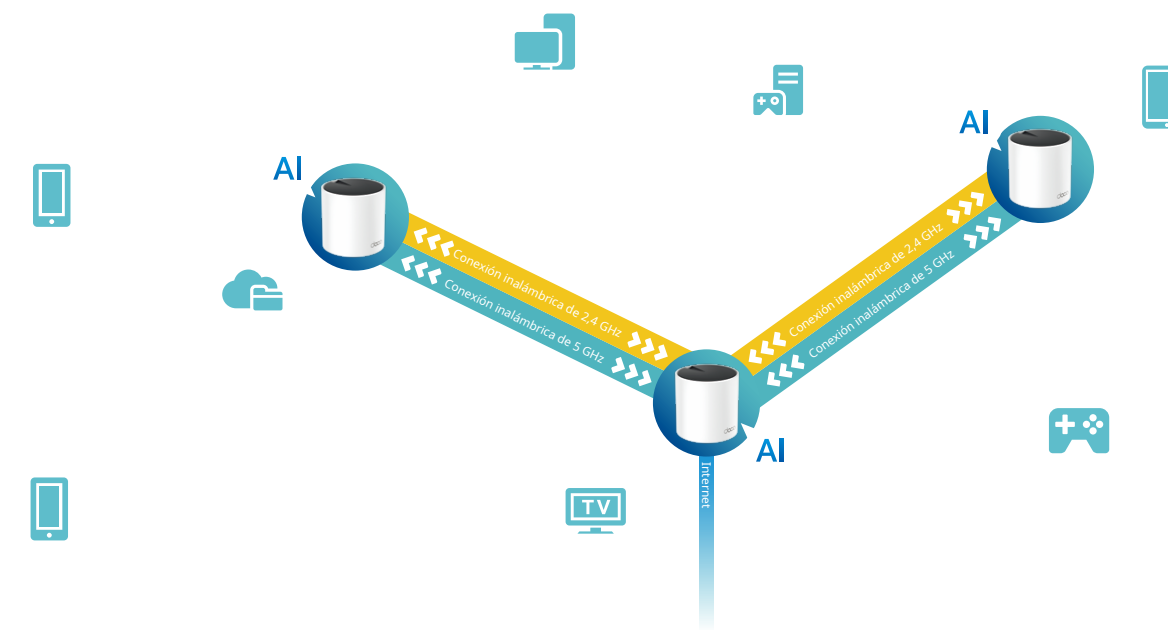

deco™

AX3000 Toda la casa Sistema Wi-Fi 6 en malla

Super i o Mesh Wi-Fi, en todas partes

Decoración X55

Reflejos

Malla impulsada por IA, Wi-Fi personalizado para ti

Equipado con tecnología AI-Driven Mesh, Deco X55 aprende y mejora automáticamente a partir de la experiencia. Esto proporciona la red Wi-Fi en malla ideal y exclusiva para su hogar y su entorno de red. Recorra su hogar y disfrute de una transmisión sin interrupciones a las velocidades más rápidas posibles.

Capacidad mejorada para más conexiones

Velocidad Wi-Fi 6 inigualable de hasta 3000 Mbps+

Transmisión inmersiva, sin más tiempos de espera

Eliminador de zonas muertas de Wi-Fi

Elimine las áreas con señal débil con una señal Wi-Fi más clara y fuerte en toda la casa generada desde Wi-Fi 6. Ya no es necesario buscar una conexión estable.△

Roaming sin interrupciones con un solo nombre de Wi-Fi

Las unidades Deco trabajan juntas para formar una red unificada con un único nombre de red. Recorre tu casa y mantente conectado con las velocidades más rápidas posibles.‡