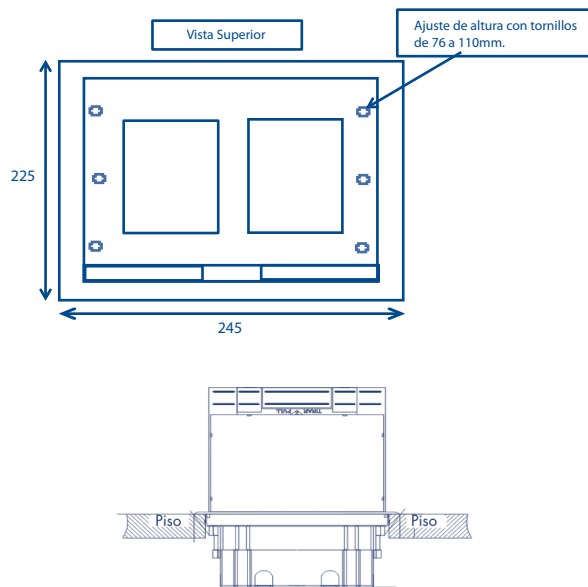

thelecom THCP2M
Caja de piso 2M / Floor Socket 2M

Descripción

- Alimentación eléctrica y/o datos, para equipo de telecomunicaciones y cómputo
- Color : negro
- Peso de caja: 1.957 kg

* Acotaciones en mm

Materiales

- Acabados en ABS y lámina de acero galvanizado
- Compatible con placas y mecanismos

**CAJA DE PISO 2M /
FLOOR SOCKET 2M**