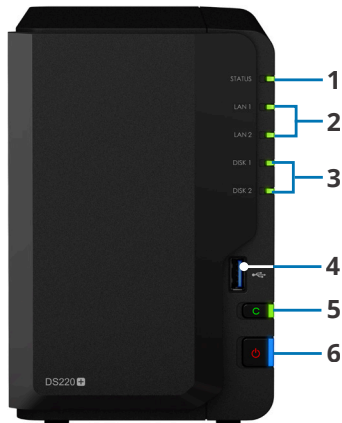

Descripción del hardware

Parte frontal

Parte trasera

1	Indicador de estado	2	Indicador LAN	3	Indicador de discos	4	Puerto USB 3.0
5	Botón Copy	6	Botón e indicador de alimentación	7	Ventilador del sistema	8	Puerto RJ-45 1GbE
9	Botón Reset	10	Puerto de alimentación	11	Ranura de seguridad Kensington		