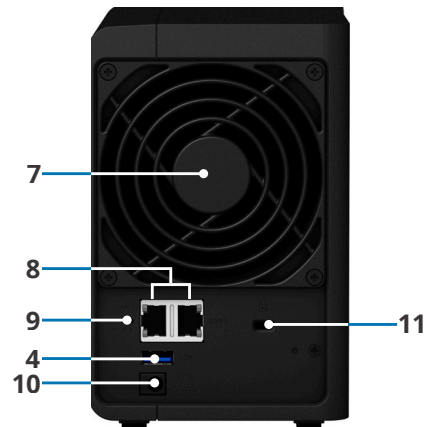

Descripción del hardware

Parte frontal

Parte trasera

1	Indicador de estado	2	Indicador LAN	3	Indicador de discos	4	Puerto USB 3.0
5	Botón Copy	6	Botón e indicador de alimentación	7	Ventilador del sistema	8	Puerto RJ-45 1GbE
9	Botón Reset	10	Puerto de alimentación	11	Ranura de seguridad Kensington		