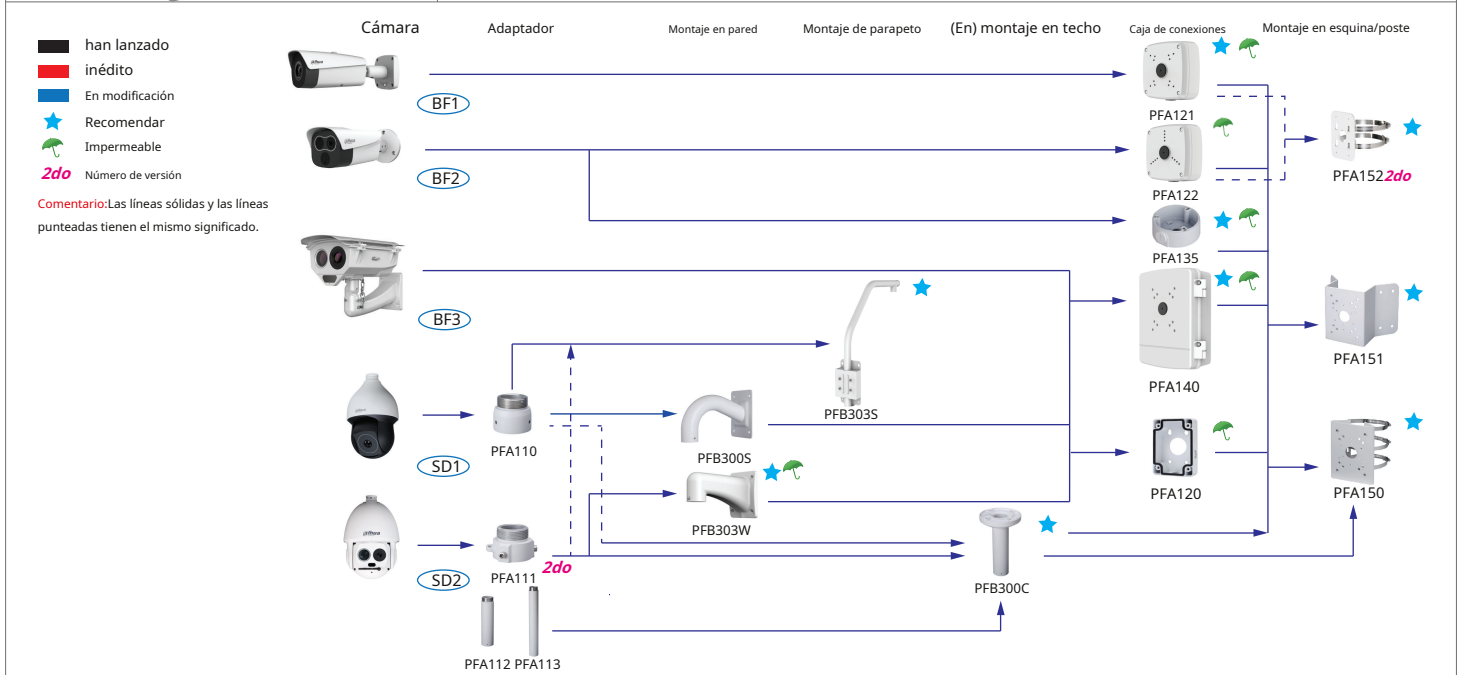

Forma	Cosa análoga	HDCVI	La red
(HDB1)			HDB4231/4431C-AS, EB5400/5500
(HDB2)			HDB4100/4200/4300F-PT
(HDW1)	DW181E	HDW2120/2220/2221S	HDW1020/1120/1220/1320/1420S
(HDW2)		HDW1000/1100/1200/1220M, HDW2120/2220/2221/2401M	HDW4221/4231/4421/4431M
(HDW3)	DW181R-VF	HDW1100/1200/2120/2220R-VF	
(HDW4)	DW181R	HDW1000/1100/1200/1220R	
(HDW5)		HDW2120/2220/2221E	HDW4221/4421E(-AS)
(HDW6)		HDW2401EM, HDW1100/1200/1220/2221EMETRO(-A)	HDW4221/4231/4421/4431/4830EMETRO-COMO
(HDW7)		HDW2120/2220/2221/2401R-Z	HDW2121/2221/2320/2421R-ZS
(HDBW1)			HDB(W)8281-Z
(HDBW2)		HDBW3231E-Z	HDBW5121/5221/5231/5421/5431/5830/8231/8331/81200/81230E-Z
(HDBW3)		HDBW3220E-Z	
(HDBW4)		HDBW1100/1200/2120/2220/2221/2401E	HDBW1120/1220/1320/1420E, HDBW4221/4421E(-AS), HDBW4231/4431/4830E-AS
(HDBW5)			HDBW1120/1320E-W
(HDBW6)	DBW181R-VF	HDBW1100/1200/2120/2220R-VF, HDBW2120/2220/2221/2401R-Z	HDBW2121/2221/2320/2421R-ZS/VFS
(HDBW7)	DBW183H MW183H	HDBW2120/2220/2221F, HDBW2120/2220F-M	HDBW4221/4421F(-AS/M), HDBW4231/4431F-AS/M, HDBW4221F-W
(EB1)			EBW8600/81200, EBW8600-IVC

- han lanzado
- inédito
- En modificación
- ★ Recomendar
- ☔ Impermeable
- 2do Número de versión

Comentario: Las líneas sólidas y las líneas discontinuas tienen el mismo significado.

Notas:

1. Las cámaras domo PTZ tienen la **configuraciones estándar**, y las configuraciones han sido las siguientes.

Forma	Serie Térmica
 BF1	TPC-BF5300/5600(-T)
 SD1	TPC-SD5300/5600(-T)
 BF2	TPC-BF2120(-T)
 SD2	TPC-SD8320/8620(-T)
 BF3	TPC-BF8320/8620(-T)

Notas:

1. Las cámaras domo PTZ tienen la **configuraciones estándar**, y las configuraciones han sido las siguientes.