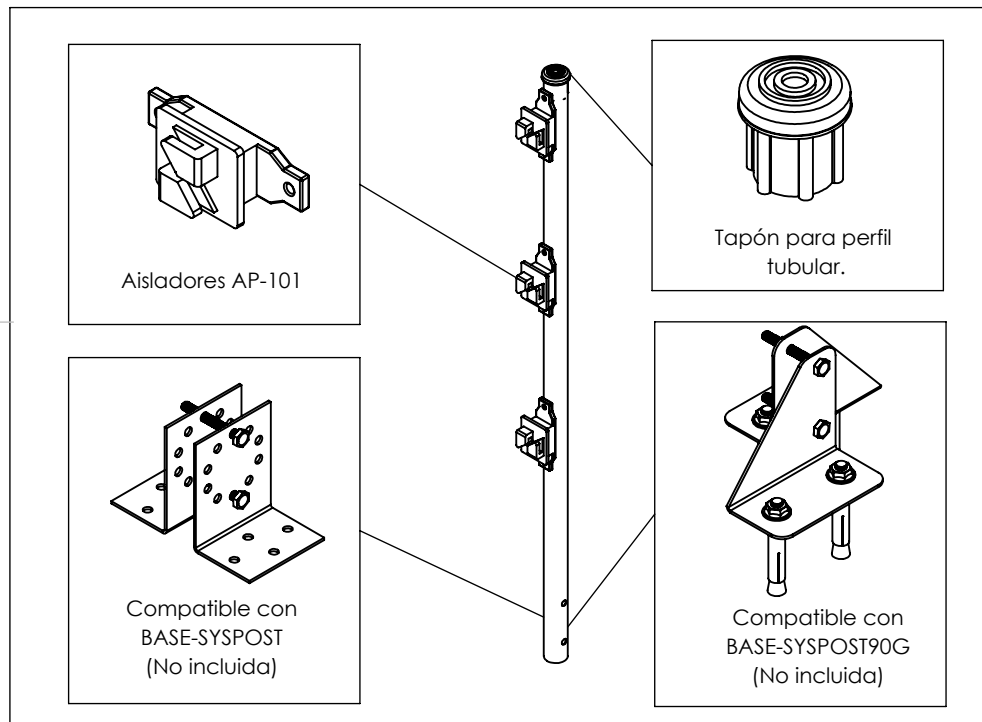

VISTA LATERAL

VISTA FRONTAL

VISTA ISOMÉTRICA

MODELO	LARGO (X)	PESO	PERFIL (P)	
SYS-POST-7	750	0.53 Kg	Tubular de 1"	
SYS-POST-7B	750	0.53 Kg		
SYS-POST-7W	750	0.53 Kg		

1. Fabricado en Tubo de Acero galvanizado cal. 18 de 1".
2. Funciones: Poste para Cerca Electrificada.
3. Compatibilidad: BASE-SYSPOST (No Incluida) y BASESYSPOST90G (No Incluida).
4. Incluye Tapón de tubo y 3 Aisladores Instalados.
5. Enviado armado recubierto en plástico.
6. Cualquier duda contacte a su representante Syscom.

Descripción:
Poste de Paso de 0.8m para Cerca Electrificada. Tubo Galvanizado cal. 18 de 1"Diam. con Tapón y 3 Aisladores Instalados.

Codigo:
SYS-POST-7X

A4

ESCALA: 1:7

MODELO	ACABADO			PERFIL (P)	
	SIN PINTAR	NEGRO	BLANCO		
SYS-POST-7	✓	X	X	Tubular de 1"	
SYS-POST-7B	X	✓	X		
SYS-POST-7W	X	X	✓		

1. Fabricado en Tubo de Acero galvanizado cal. 18 de 1".
2. Funciones: Poste para Cerca Electrificada.
3. Compatibilidad: BASE-SYSPOST (No Incluida) y BASESPOST90G (No Incluida).
4. Incluye Tapón de tubo y 3 Aisladores Instalados.
5. Enviado armado recubierto en plástico.
6. Cualquier duda contacte a su representante Syscom.

 Epcom Industrial www.syscom.mx		Descripción: Poste de Paso de 0.8m para Cerca Electrificada. Tubo Galvanizado cal. 18 de 1"Diam. con Tapón y 3 Aisladores Instalados.	
Doc. Número:	DOC 7.5.1 002/246 MTM		
Dibujado por:	J.Rodríguez	Revisado por:	D.Escudero
Aprobado por:		J. Rosales	
<small>La información aquí contenida es propiedad de EPCOM y es mostrada bajo las condiciones expresas de que no será reproducida total o parcialmente ni utilizada para fines que resulten en detrimento de EPCOM, sus clientes y proveedores.</small>			
<small>Si no se indica otra cosa, las cotas se expresan en mm.</small>			
		Codigo:	SYS-POST-7X
			A4
			ESCALA: 1:8