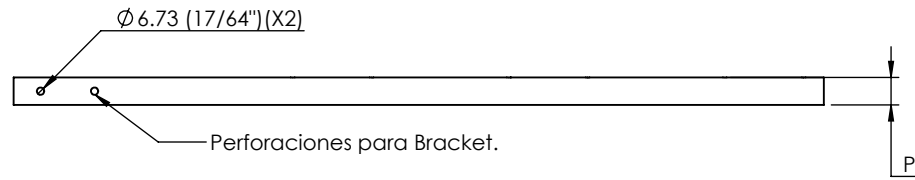

VISTA LATERAL

VISTA FRONTAL

VISTA ISOMÉTRICA

MODELO	LARGO (X)	PESO	PERFIL (P)	
SYS-POST-7	750	0.53 Kg	Tubular de 1"	
SYS-POST-7B	750	0.53 Kg		
SYS-POST-7W	750	0.53 Kg		

1. Fabricado en Tubo de Acero galvanizado cal. 18 de 1".
2. Funciones: Poste para Cerca Electrificada.
3. Compatibilidad: BASE-SYSPOST (No Incluida) y BASESYSPOST90G (No Incluida).
4. Incluye Tapón de tubo y 3 Aisladores Instalados.
5. Enviado armado recubierto en plástico.
6. Cualquier duda contacte a su representante Syscom.

Descripción:
Poste de Paso de 0.8m para Cerca Electrificada. Tubo Galvanizado cal. 18 de 1"Diam. con Tapón y 3 Aisladores Instalados.

Codigo:
SYS-POST-7X

A4

ESCALA: 1:7

MODELO	ACABADO			PERFIL (P)	
	SIN PINTAR	NEGRO	BLANCO		
SYS-POST-7	✓	X	X	Tubular de 1"	
SYS-POST-7B	X	✓	X		
SYS-POST-7W	X	X	✓		