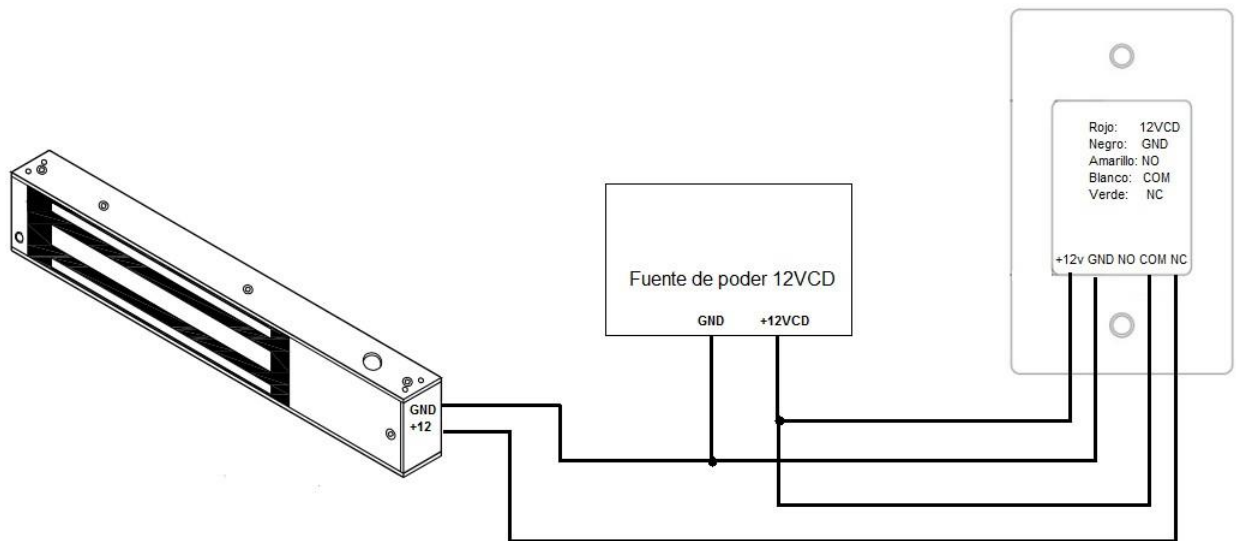

Manual de conexión de S8 B11C

Diagrama de colores:

ROJO: +12VCD

NEGRO: GND

AMARILLO:NO

BLANCO: COM

VERDE: NC