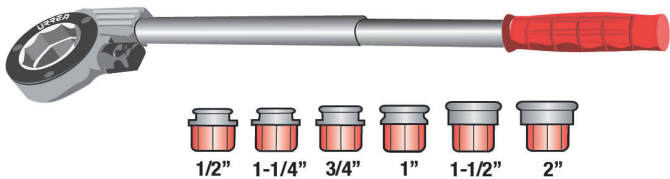

JUEGO TARRAJA URREA 851

URREA

SYS851

- Fabricados en acero microaleado.
- Dados y cabezas fabricados con tecnología CNC (maquinado asistido por computadora).
- Tarrajas con un sistema que permiten un rápido y fácil cambio de los dados.
- Cumple con Norma Federal GGG-D-296.
- 9 piezas.

CODIGO	DESCRIPCIÓN	PIEZAS
SYS850-RH	Cabeza de tarraja	1
SYS850-1/2	Dado 1/2"	1
SYS850-3/4	Dado 3/4"	1
SYS850-1	Dado 1"	1
SYS850-1 1/4	Dado 1 1/4"	1
SYS850-1 1/2	Dado 1 1/2"	1
SYS850-2	Dado 2"	1
SYS850-HA	Adaptador para dados de tarraja	1
	Aceite lubricante	1
	Maletín plástico	1