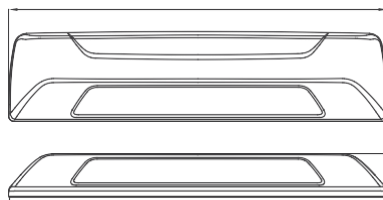

### FEATURES

- Diseño compacto y simple, ideal para cualquier lugar donde se necesite iluminación.
- Salida de más de 1400 lúmenes; Intensidad luminosa  $\geq 660$  lux a 1 metro. Certified ECE R10 and CISPR 25.
- Entrada de amplio rango de 12~24V.
- Protección contra inversión de polaridad.
- Disponible con bisel en negro, blanco, cromado, amarillo o rojo.
- Base de aluminio fundido a presión para una eficiente disipación de calor y alta durabilidad de los LED..
- Diseño resistente a la intemperie y a vibraciones, apto para uso interno o externo.

### DIMENSIONES

183.32mm (7.22")

22.02mm  
(0.87")

42.59mm (1.68")