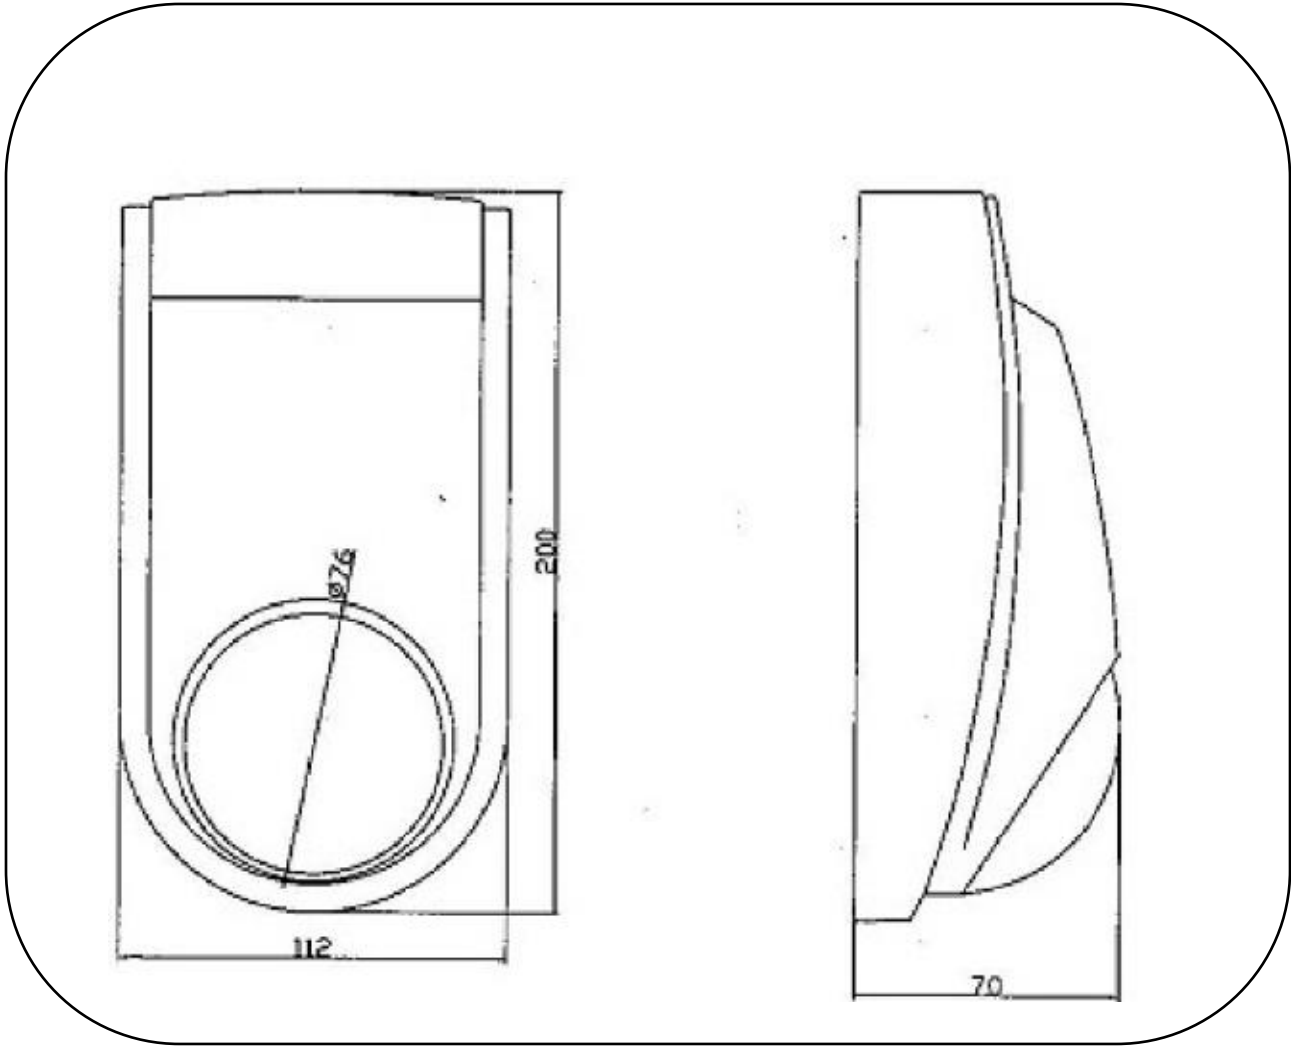

Material de Carcasa (A.B.S.)	U/L reconocida 105°C (U/L 94HB)

DIMENSIONES (mm)