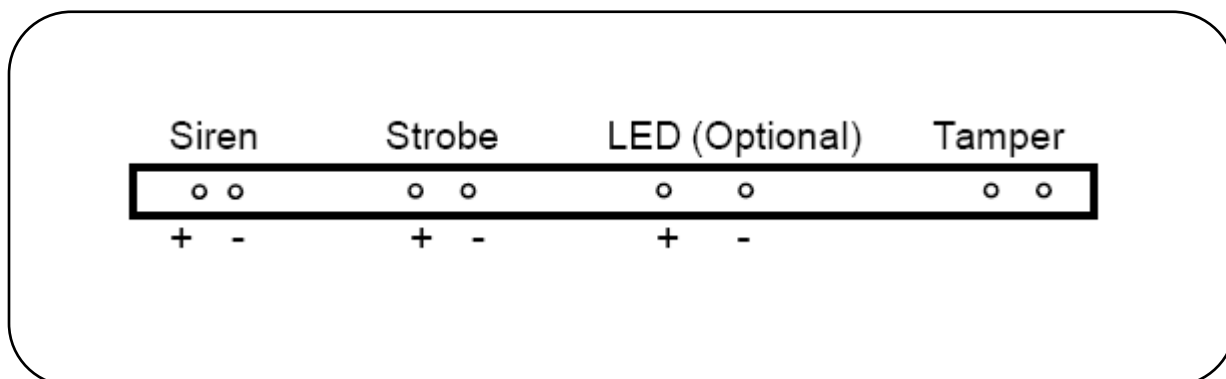

DIAGRAMA DE CONEXIÓN

NOTA: Las especificaciones y descripciones mostradas en este documento están sujetas a cambio sin previo aviso.