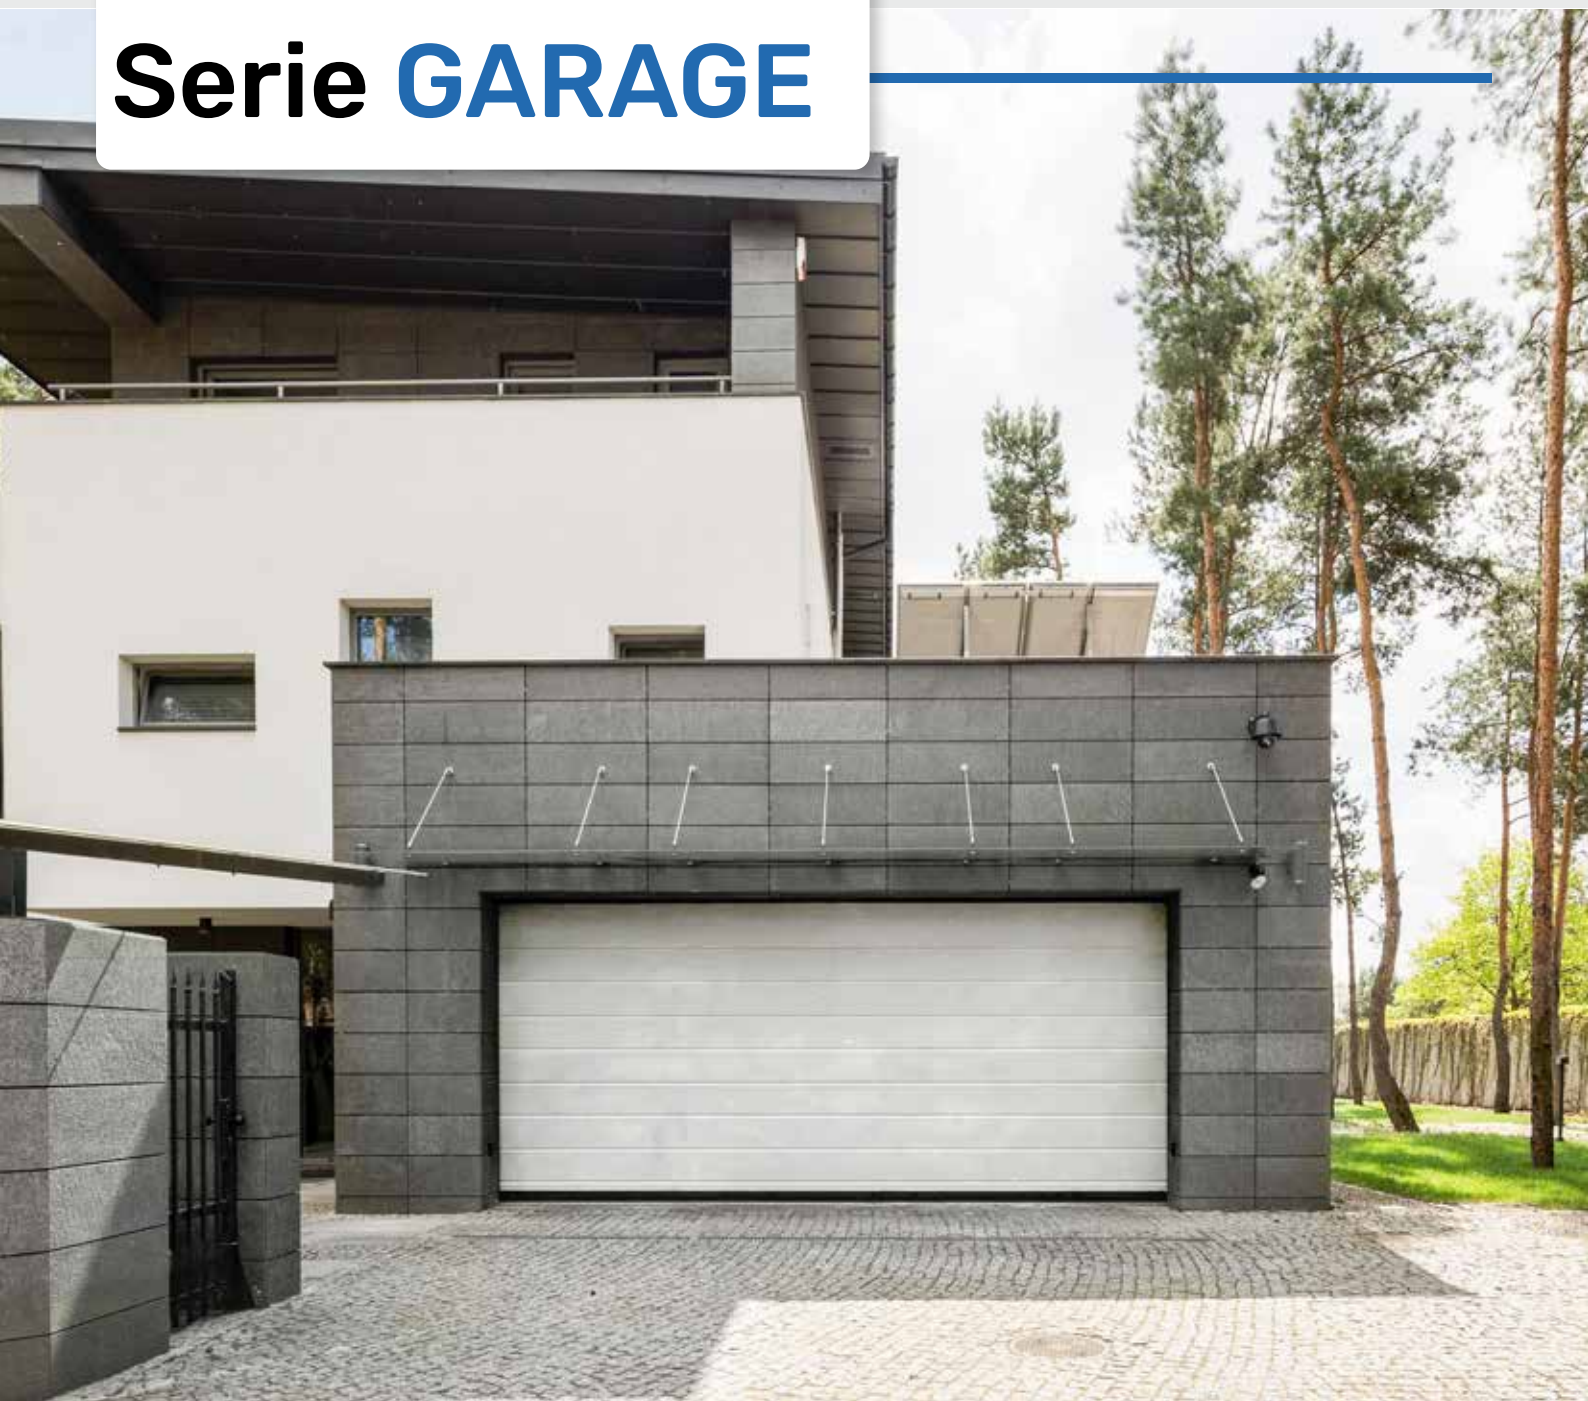

Brinde Seguridad y Confort a los
que Más Quiere

AccessPRO®

Serie **GARAGE**

Rieles y herrajes de la más alta calidad acompañada de secciones aisladas hacen que la puerta de cochera de la serie GARAGE una excelente opción para nuevos proyectos o remodelación.

SYSCOM®

Serie GARAGE

Las puertas de la serie GARAGE de AccessPro cuentan con distintos tamaños para facilitar su instalación.

PUERTAS DE GARAJE		
MODELO	MEDIDA EN PIES	MEDIDA EN METROS
GARAGE87	8 x 7'	2.44 x 2.13 m
GARAGE88	8 x 8'	2.44 x 2.44 m
GARAGE97	9 x 7'	2.74 x 2.13 m
GARAGE98	9 x 8'	2.74 x 2.44 m
GARAGE107	10 x 7'	3.05 x 2.13 m
GARAGE108	10 x 8'	3.05 x 2.44 m
GARAGE127	12 x 7'	3.67 x 2.13 m
GARAGE128	12 x 8'	3.67 x 2.44 m
GARAGE147	14 x 7'	4.27 x 2.13 m
GARAGE148	14 x 8'	4.27 x 2.44 m
GARAGE167	16 x 7'	4.88 x 2.13 m
GARAGE168	16 x 8'	4.88 x 2.44 m
GARAGE187	18 x 7'	5.49 x 2.13 m
GARAGE188	18 x 8'	5.49 x 2.44 m
GARAGE207	20 x 7'	6.1 x 2.13 m
GARAGE208	20 x 8'	6.1 x 2.44 m