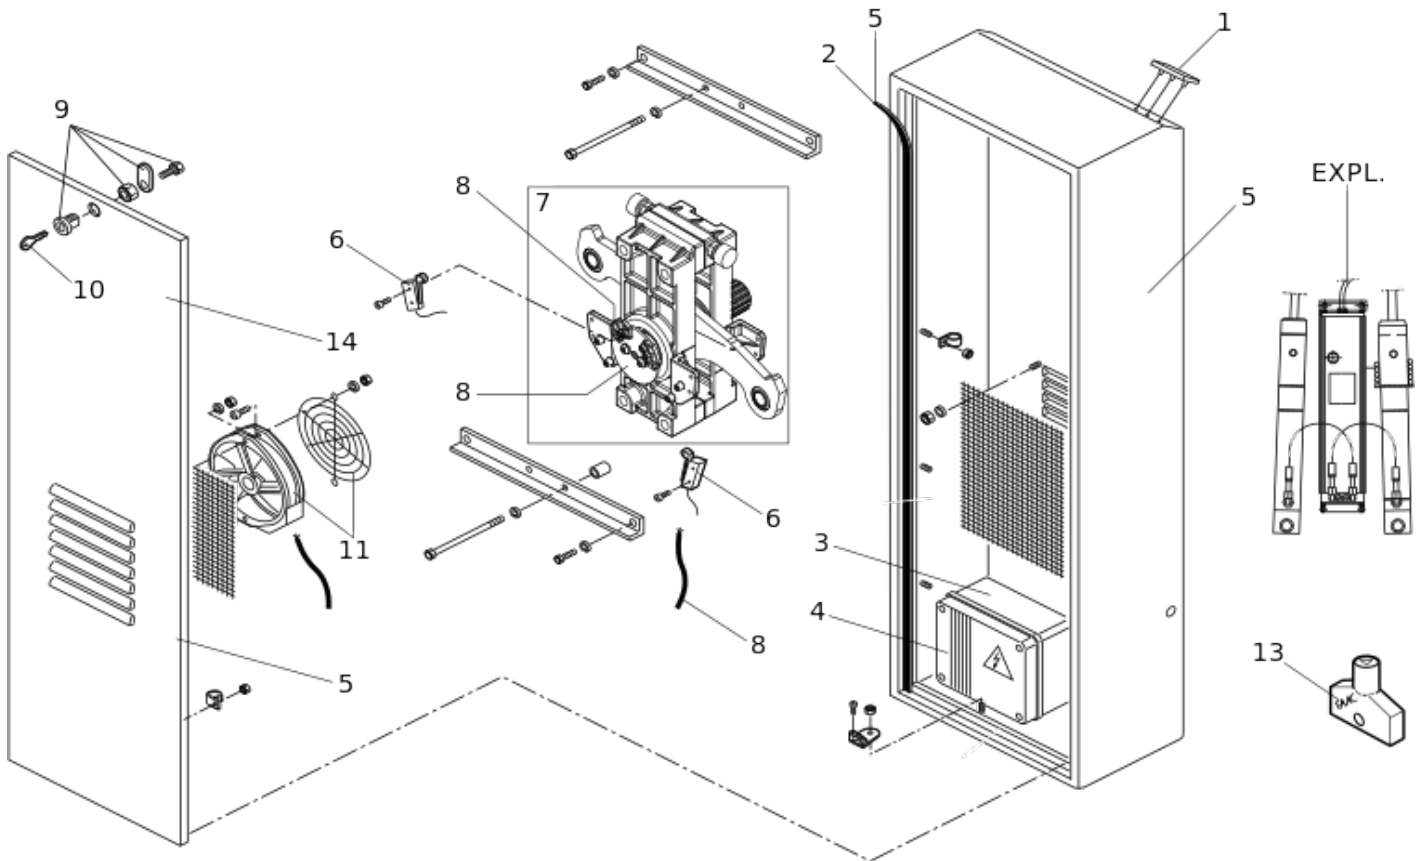

# 620 RAP

Pos.	Code	EAN	Quantity	Replacement code	Description	Salable
1	7324745	8055195025187	1		2003 FAAC LOGO	yes
2	7094025	8055195022650	1		AERSTOP GASKET 10X3	yes
3	419401	8055195008708	1		620/640/615 ELECTRONIC UNIT BOX	yes
4	2022715	8055195014815	1		624BLD CONTROL UNIT	yes
5	63000627	8055195056730	1		620 Upright and door (RAL2004)	yes
6	7580145	8055195025835	2		MATSUSHITA ABV161661 MICROSWITCH	yes
7	63000518	8055195030891	1		620 NEW COMPLETE LEVER GROUP	yes
8	63003314	8055195057638	1		620/640 LIMIT SWITCHES CAMS AND CABLE	yes

Pos.	Code	EAN	Quantity	Replacement code	Description	Salable
9	63003315	8055195057645	1		620/640 KEYLOCK GROUP	yes
10	7131005	8055195023213	1		KEY MOD. 3889.0913	yes
11	63003317	8055195057669	1		620/640 FAN AND GRID	yes
13	713002	8055195010886	1		402 RELEASE KEY	yes
14	7270645	8055195024593	1		620 R.1 HOUSING COVER (RAL 2004)	yes