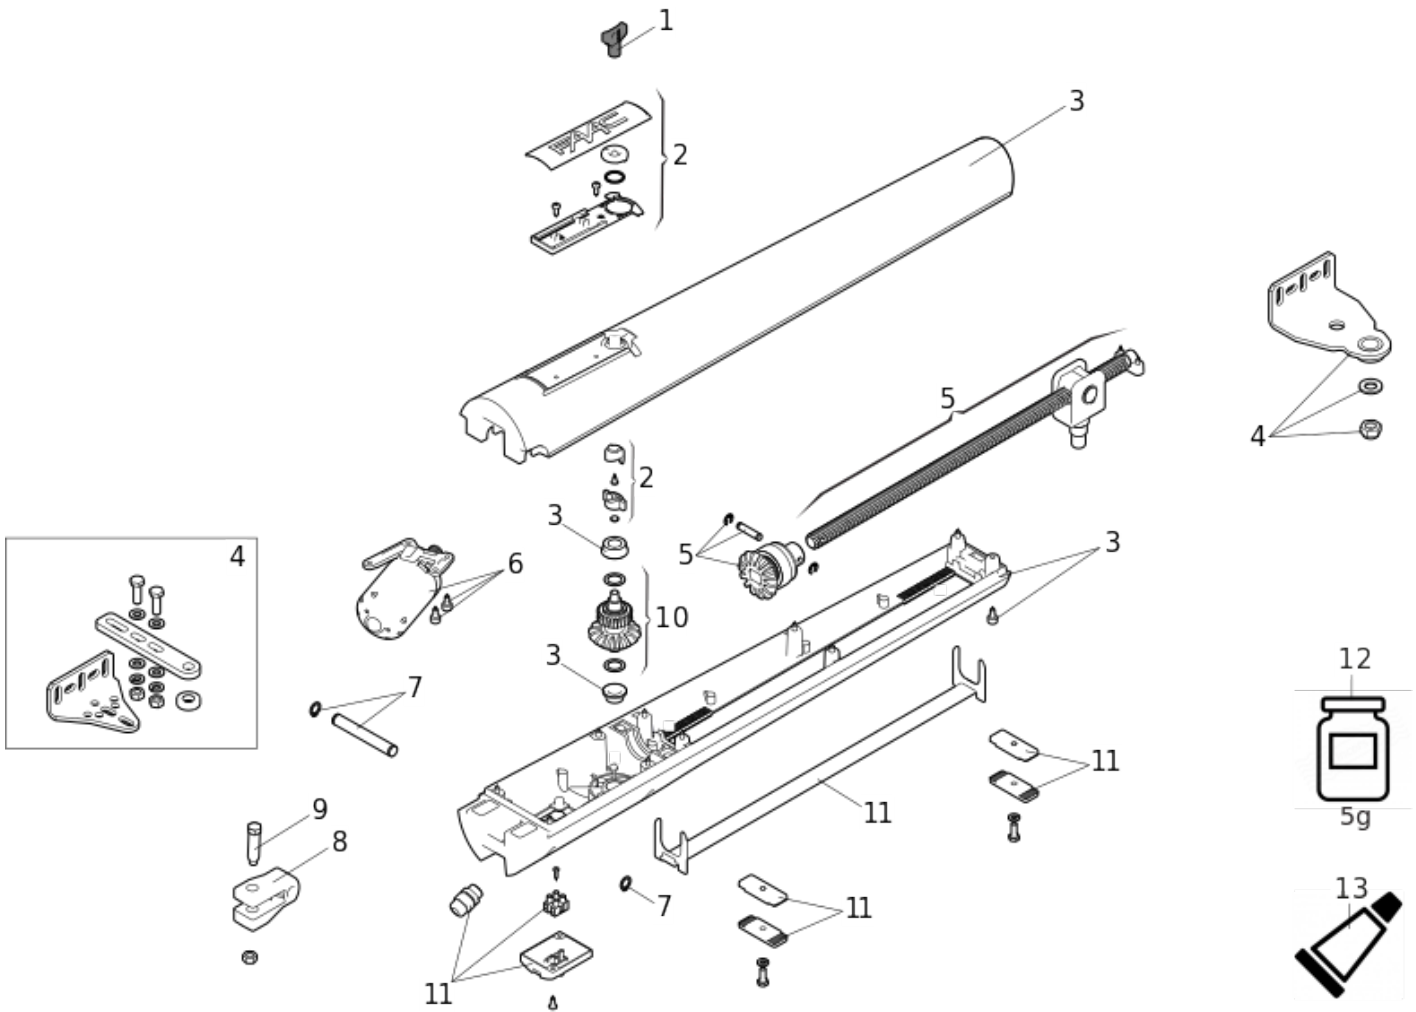

# S418

Pos.	Code	EAN	Quantity	Replacement code	Description	Salable
1	713002	8055195010886	1		402 RELEASE KEY	yes
2	63003356	8055195058253	1		S418 COMPLETE RELEASE GROUP	yes
3	63000563	8055195031126	1		S418 BODIES GROUP 2014	yes
4	63002565	8055195033342	1		S418 SUPPORT KIT	yes
5	63003355	8055195058246	1		S418 WORM SCREW GROUP	yes
6	63001615	8055195032789	1		MOTOR S418	yes
7	718366	8055195011098	1		413/415 LONG PIN	yes
8	7228015	8055195024395	1		DIE-CAST REAR FORK	yes
9	7182075	8055195023527	1		SW.G.O.400 SHORT PIN	yes

Pos.	Code	EAN	Quantity	Replacement code	Description	Salable
10	60202215	8055195028409	1		413/415/S418 COUNTERSHAFT +LEVER X BUSH	yes
11	63003354	8055195058239	1		S418 SMALL PARTS	yes
12	714034	8055195010954	1		FAAC MULTIPURPOSE GREASE 18KG	yes
13	714035	8055195010961	2		FAAC XT LUBE	yes