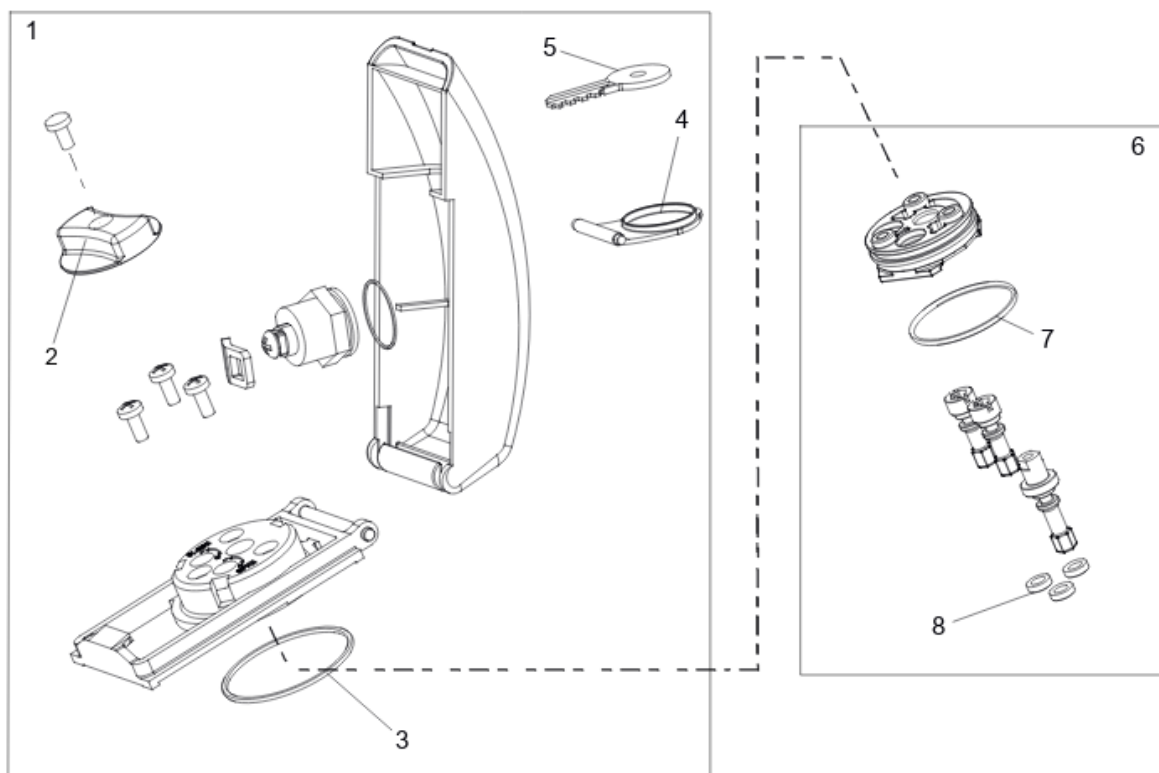

400 CBAC L 3

Pos.	Code	EAN	Quantity	Replacement code	Description	Salable
1	4185045	8055195015522	1		NEW RELEASE ASSY '05 400/422	yes
2	7290445	8055195024975	1		2005 RELEASE HAND GRIP	yes
3	7090865	8055195022476	1		OR 41X1,78 (OR 2162)	yes
4	7275275	8055195024838	1		CAP FOR LOCK 400/422 RELEASE 2005	yes
5	7131005	8055195023213	1		KEY MOD. 3889.0913	yes
6	490326	8055195010176	1		KIT 2005 400/422 RELEASE	yes
7	7090855	8055195022469	1		OR 33,05X1,78 (OR 2131)	yes
8	7090845	8055195022452	3		OR 4X2,5(OR 2500400)	yes