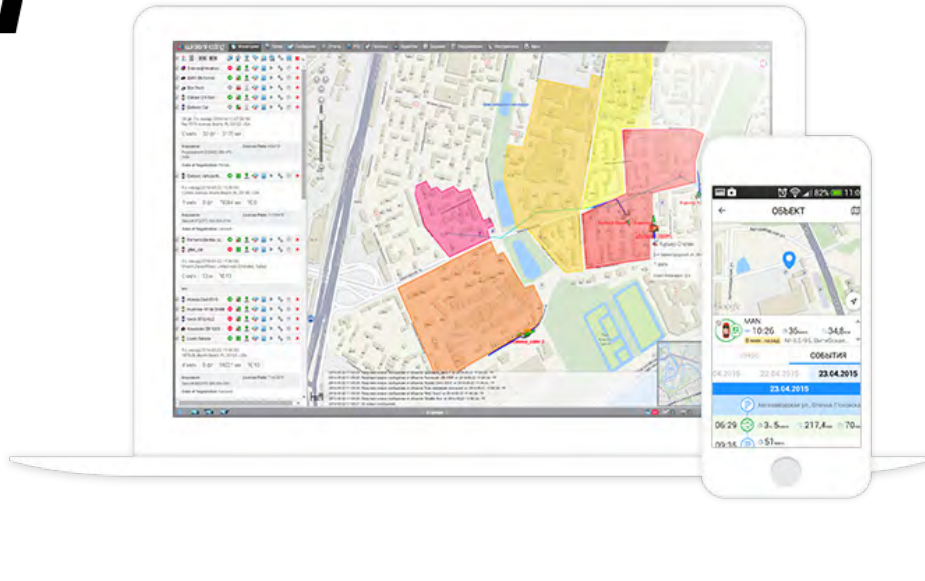

EPCOM GPS

Plataforma de Rastreo GPS

Este documento es clickeable

Áreas

[Administración de flotas](#)

[Rastreo de contenedores](#)

[Control de consumo de combustible](#)

[Administración de fuerza de trabajo móvil](#)

[Rastreo de personas](#)

Solución de Rastreo Avanzado

Asegure su negocio con información relevante y optimice cada proceso relacionado. Planificación, monitoreo, coordinación y control para guiar su negocio a la mayor eficiencia con la plataforma EPCOM GPS.

Ingrese a la cuenta demo usando los siguientes datos
gps.epcom.net
 Usuario: syscomdemo
 Clave: syscomdemo
 *Compatible con más de 1,000 modelos de equipos de rastreo.

Administración de flotas

Áreas

[Administración de flotas](#)