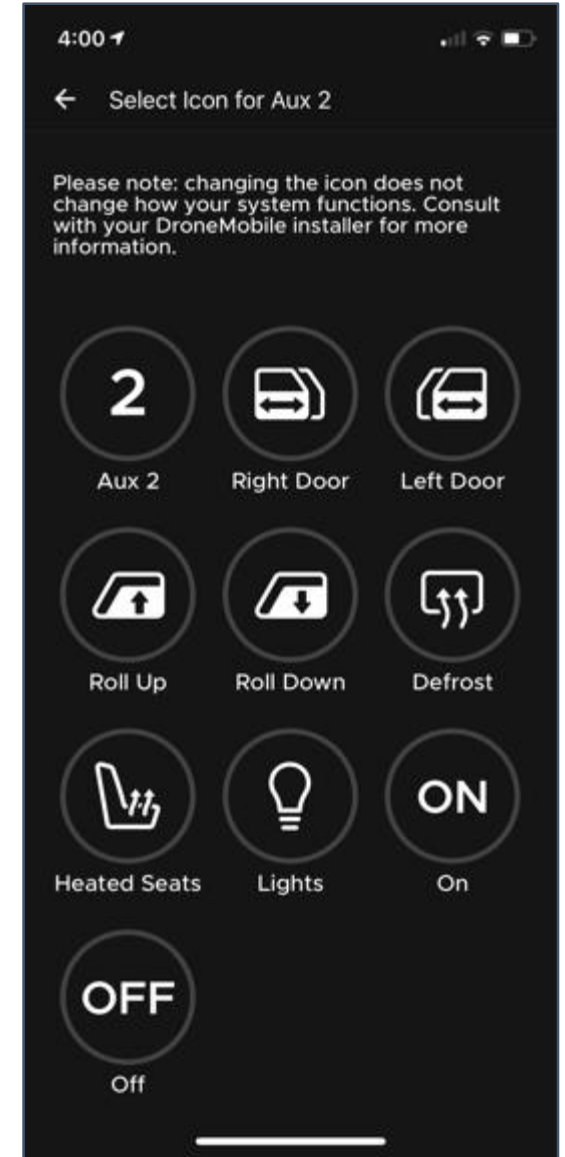

# Pantalla de Inicio

- Ubicación actual
- Estado del vehículo
- Usuarios compartidos para este vehículo
- Voltaje de la batería
- Calendario de mantenimiento
- Temperatura interior del vehículo
- Odómetro
- ¡Presiona EDITAR para reordenar tus widgets!

# Control del Vehículo

- Nuevo en 4.9 (Android) + 4.7 (iOS)
  - Interfaz de control personalizable
  - Elija diferentes iconos para AUX 1-3
  - Hasta 3 comandos auxiliares
  - ¡Más rápido que NUNCA!
- Arranque/parada remotos
- Bloqueo y desbloqueo
- Apertura del maletero
- Pánico