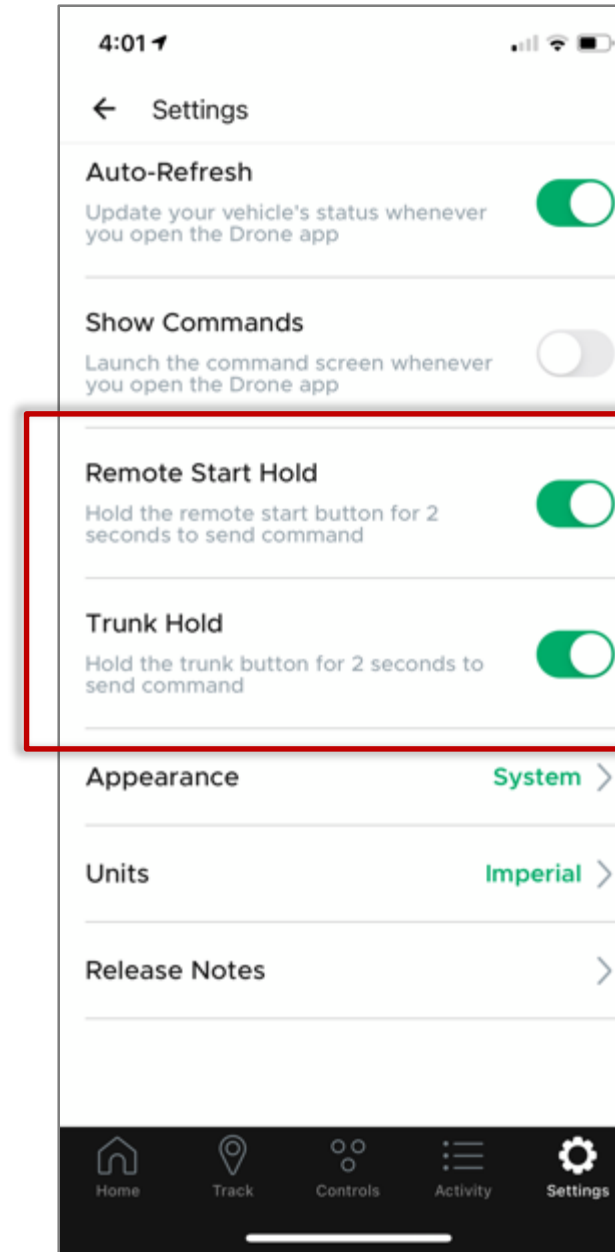

APP REVIEW

Control del Vehiculo

Para "Inicio/parada remotos" y "Maletero", los usuarios ahora pueden determinar si desean mantener presionado el botón para enviar el comando.

El valor predeterminado es ON para ambas funciones.