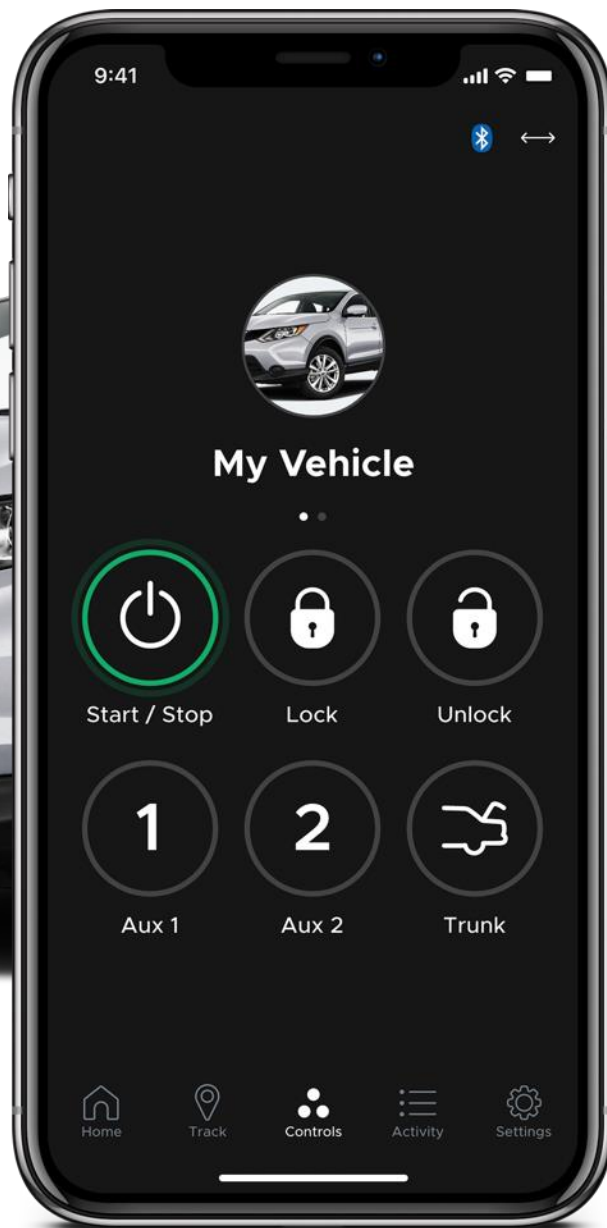

# CM 2500 POC Relay

1	HCP 1 Parking Light	Luz	Claxon	Bloqueo	
		Desbloqueo	Dome Light	Aux 1	
		Aux 2	Priority Unlock	Rearm	
		Disarm	Trunk Release		

# CM 2500 Soporta ( Normalmente botones cerrados)

1	PIC#1 Entrada de Puertas	Puerta	Capo	Pre-Alertar	Movimiento Instantaneo
2	PIC#2 Entrada para capo	Maletero	NC Puerta	NC Capo	NC Maletero
3	PIC#3 Entrada Prealertas	Armar	Desarmar	Ciclo de cerrado	Sensor de llave
4	PIC#4 Entrada de movimiento	Derivación de choque ING			
5	PIC#5 Entrada Maletero				