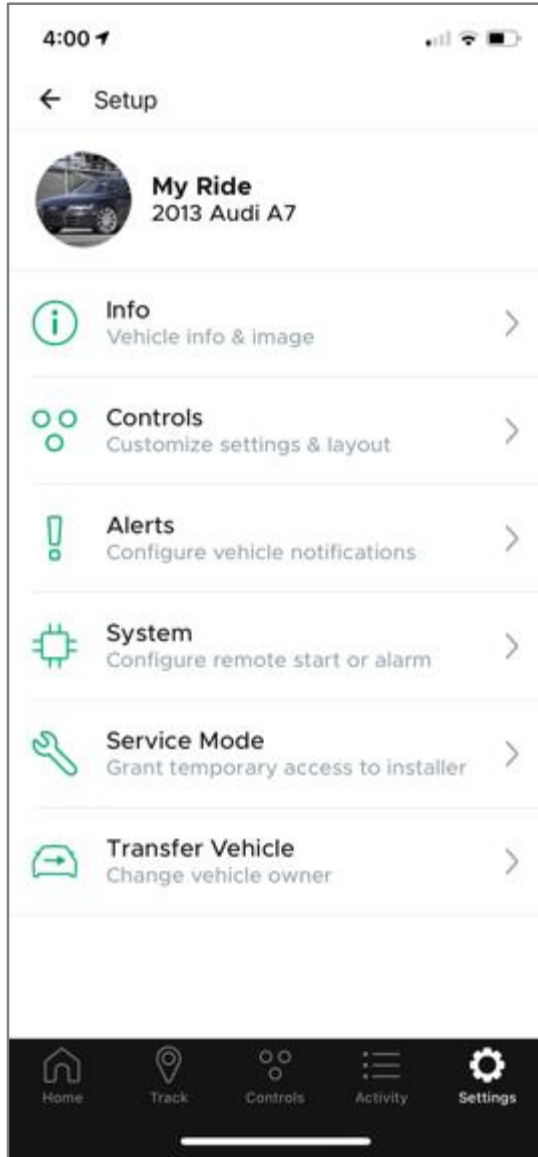

## APP REVIEW

# Pantalla de Inicio

- Ubicación actual
- Estado del vehículo
- Usuarios compartidos para este vehículo
- Voltaje de la batería
- Calendario de mantenimiento
- Temperatura interior del vehículo
- Odómetro
- ¡Presiona EDITAR para reordenar tus widgets!

# Control del Vehículo

- Nuevo en 4.9 (Android) + 4.7 (iOS)
  - Interfaz de control personalizable
  - Elija diferentes iconos para AUX 1-3
  - Hasta 3 comandos auxiliares
  - ¡Más rápido que NUNCA!
- Arranque/parada remotos
- Bloqueo y desbloqueo
- Apertura del maletero
- Pánico