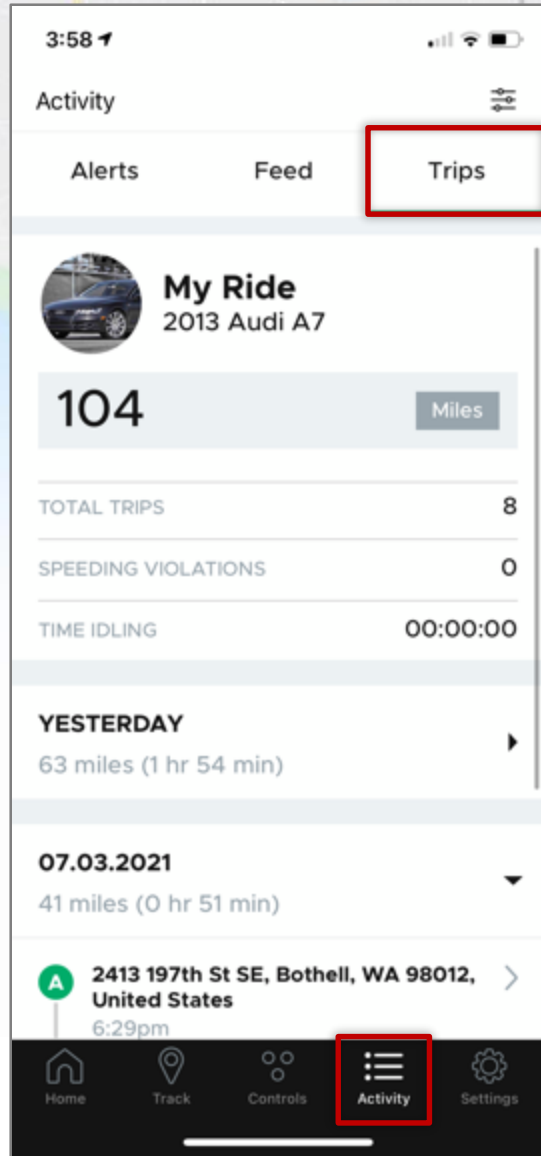

APP REVIEW

Reportes de viajes

- ¡Ahora disponible para Premium!
- Suscríbese a Premium Plus o Ultimate para actualizaciones de migas de pan/movimiento
- Visible en "Actividad"

Ampliar para ver los detalles del viaje

También disponible en la web en

<https://accounts.dronemobile.com>.