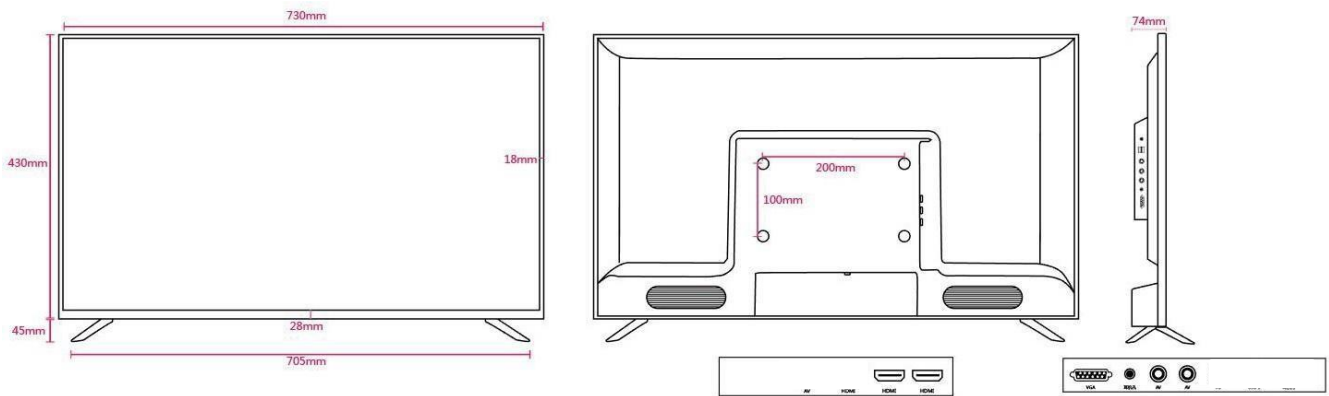

Tipo de Montaje	Escritorio / Pared
Fuente de Poder	AC110-220V 50-60hz
Consumo	50W
Peso Neto	6.8 kg
Peso Bruto	7.6 kg
Dimensiones de Paquete	820*510*168 (mm)

Dimensiones (mm)

www.zkteco.com

www.zktecolatinoamerica.com