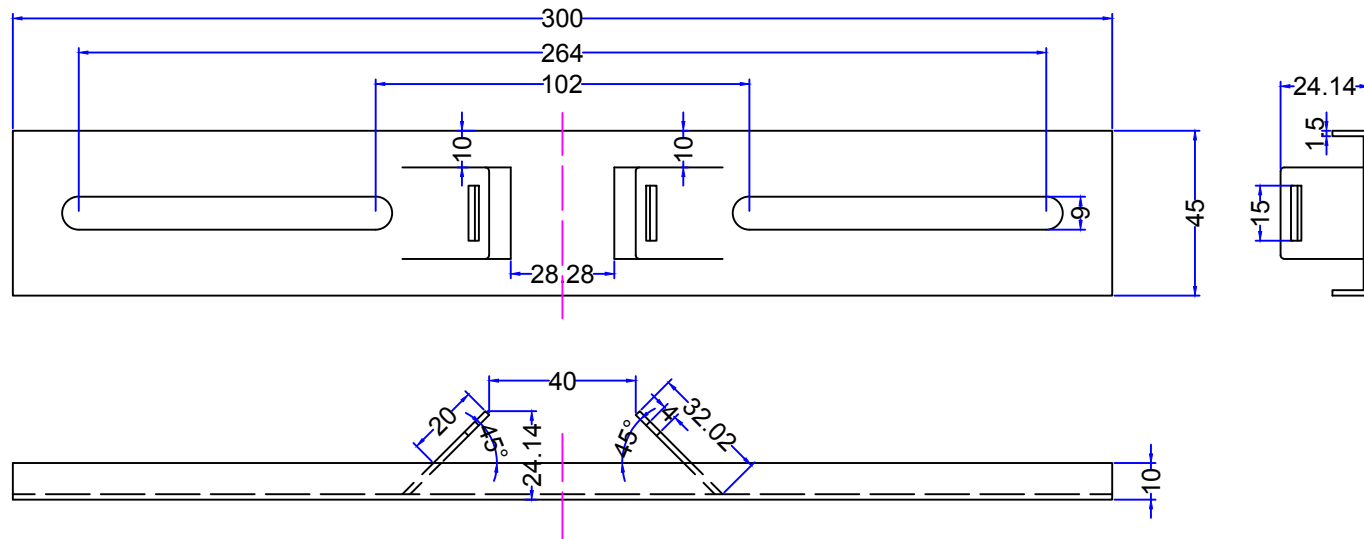

# Modelo: PST-MOUNT-POLE-V2

MODELO: PSTMOUNTV2  
MARCA:  

NOTAS:  
ACOTADO: MM  
FABRICACIÓN: ACERO CON PINTURA ELECTROSTÁTICA  
INCLUYE JUEGO DE ABRAZADERAS.