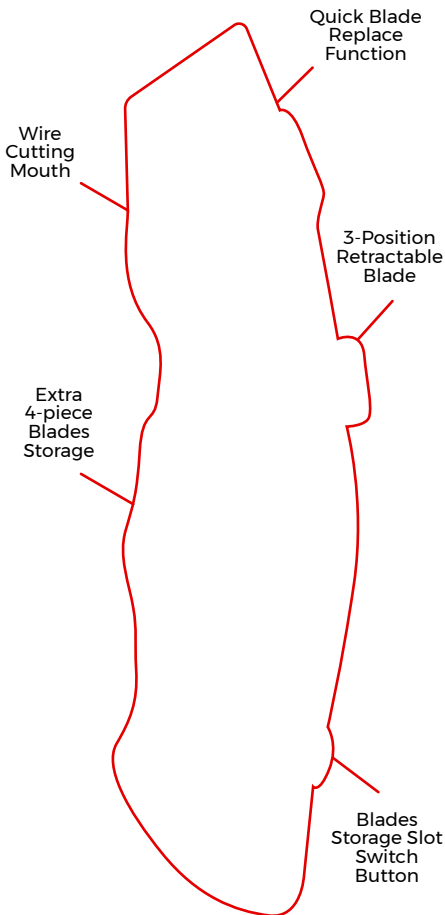

Heavy-Duty Utility Knife

Model: PSTH05001

Warning! Cut Hazard.
¡Peligro! Equipo Punzocortante.

Main Features:

- Heavy Duty.
- Zinc alloy handle with non-slip grip.
- Retractable and quick change blade.
- 4 extra blades included.
- Application: Cutting paper, carpets, thin wood, straps, plastic, etc.

Other Specs:

Product dimension:

16.5 x 4.3 x 2.2 cm.

Weight: 286 g.

Color: Black, red, gray.

Recomendaciones de Uso:

- En caso de quedar sucia la navaja al terminar la operación, limpiarla con precaución.
- Siempre retraiga la navaja al terminar de usarse.
- Almacene en un lugar seco, sin polvo y retirado del alcance de los niños.
- Siempre utilice guantes durante la operación del equipo.
- Se recomienda que la dirección del corte siempre sea alejándose del cuerpo.