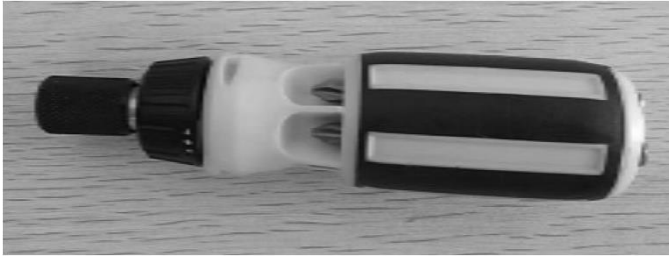

Desarmador de 6 Puntas con Función de Matraca.

Desarmador con 6 puntas intercambiables.

Incluye:

- 1 Maneral con compartimiento de almacenamiento para puntas.
- 6 Pzas. Puntas intercambiables 75 mm
 - Torx de Seguridad T20
 - Torx de Seguridad T10
 - Punta Allen (Hexagonal) V5
 - Punta Phillips PH2
 - Punta Phillips PH0
 - Punta Plana 5 mm