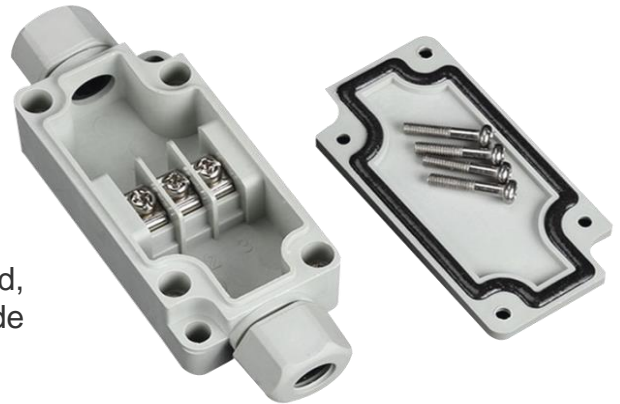

## Caja de Conexión para Exterior con Terminales Intermedias

Gabinete de plástico con Terminales de Conexión para cables, para uso en aplicaciones de intemperie como:

Postes, torres de telecomunicaciones, o pared, ideal para uniones exteriores de cable de corriente de uso rudo.

Acomodo Perpendicular.  
Incluye glándulas salida/entrada de cable.  
Recomendado para calibres 10 - 14 AWG

Grado de protección: IP66  
Rango de temperatura de operación: -40 a + 120 °C

Modelo	Dimensiones (mm)				Dimensión de instalación	
	Ancho	Alto	Profundo	D1+D2	W3	H3
PST-PBT-3P	65	33	24	19.5 + 4.5	57.8	25.8
PST-PBT-4P	60	40	24	19.5 + 4.5	52.8	32.5
PST-PBT-6P	70	50	24	19 + 5	62	42