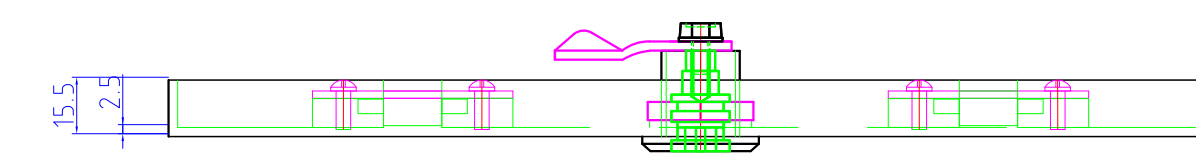

VISTA SUPERIOR

VISTA LATERAL

TAPA DE GABINETE

VISTA A CORTE DE CAJA

VISTA TRASERA

VISTA INTERIOR TAPA

Gabinete de
Poliéster IP66 Uso
en exterior.

Material: Poliester
Pintura: NA
Protección: IP66

Medidas en milímetros
Escala: N/A
Revisión: 001

Toda la información emitida en este plano es propiedad de SYSCOM queda prohibida su reproducción parcial o total.

Dibujó: Daniel Carreón
Revisó: Daniel Carreón
Emisión: 16-Oct-2019