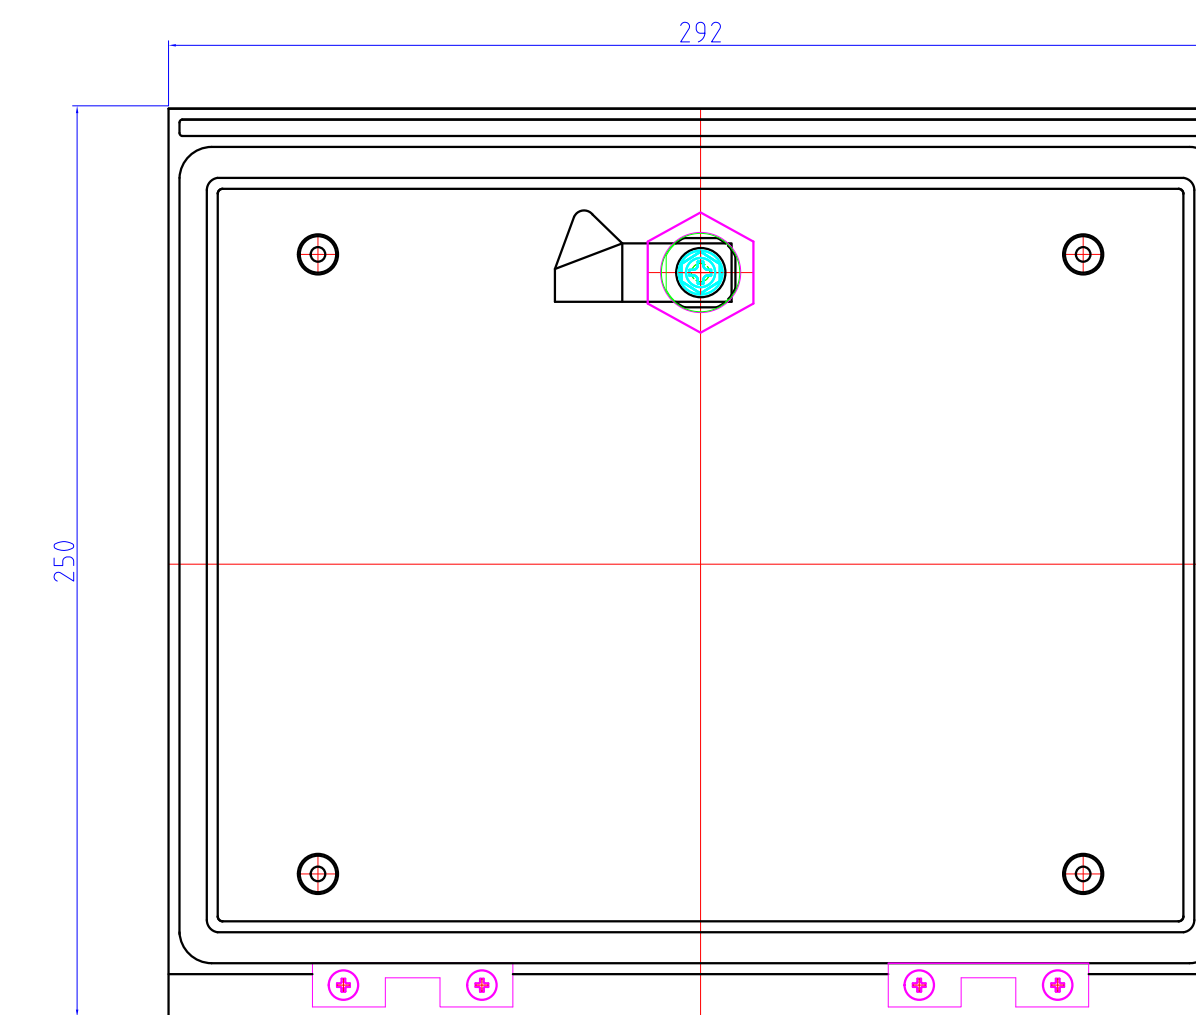

VISTA SUPERIOR

VISTA LATERAL

TAPA DE GABINETE

VISTA A CORTE DE CAJA

VISTA TRASERA

VISTA INTERIOR TAPA

Gabinete de
Poliéster IP66 Uso
en exterior.

Material: Poliester
Pintura: NA
Protección: IP66

Medidas en milímetros
Escala: N/A
Revisión: 001

Toda la información emitida en este plano es propiedad de SYSCOM queda prohibida su reproducción parcial o total.

Dibujó: Daniel Carreón
Revisó: Daniel Carreón
Emisión: 16-Oct-2019

MODELO:
PST253014P