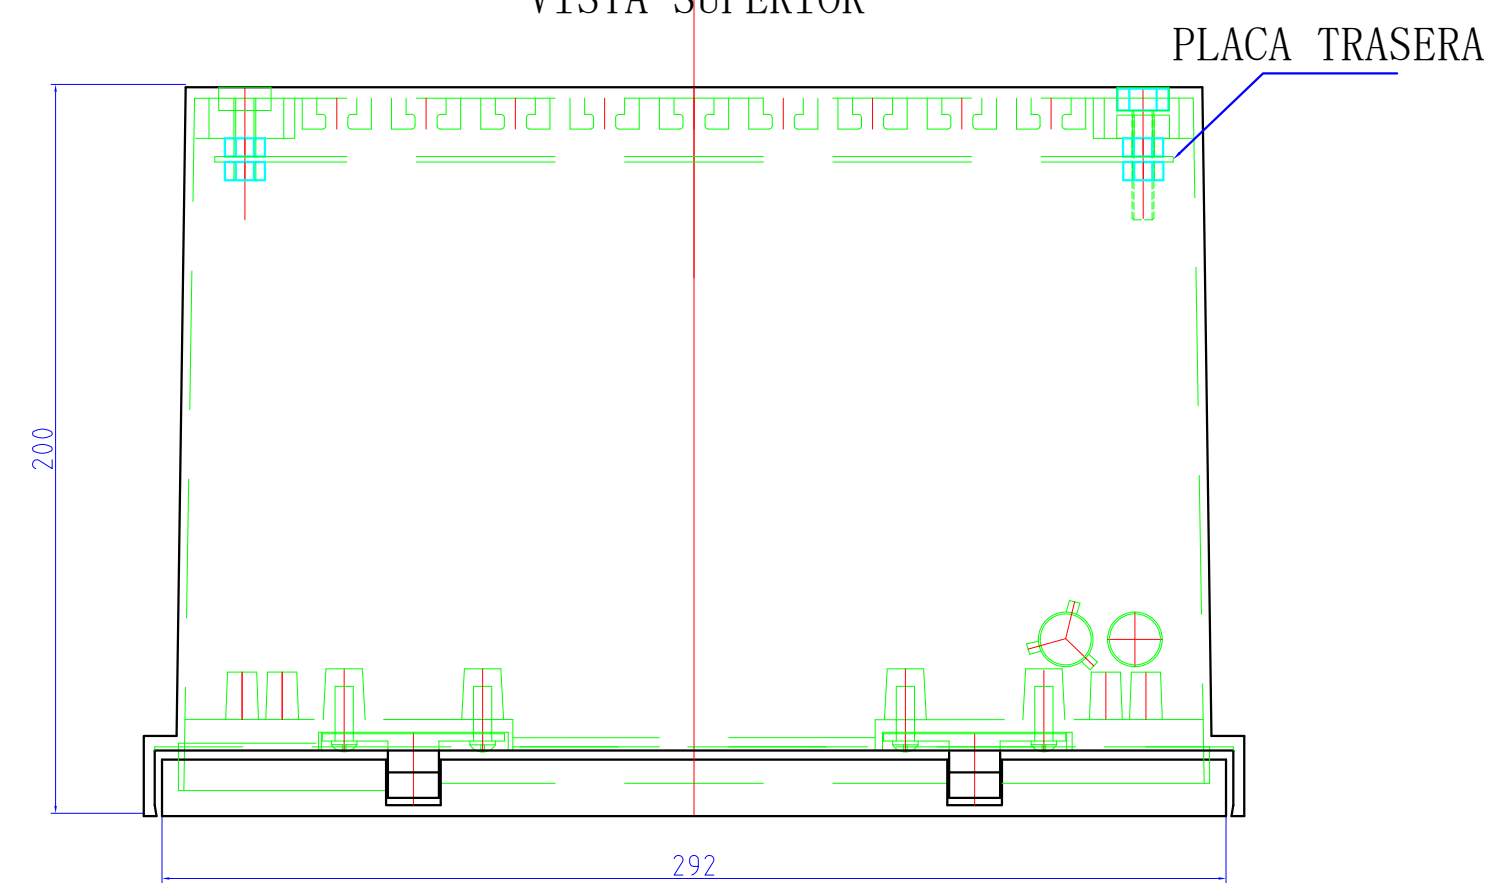

VISTA SUPERIOR

VISTA LATERAL

TAPA DE GABINETE

VISTA A CORTE DE CAJA

VISTA TRASERA

VISTA INTERIOR TAPA

Gabinete de
Poliéster IP66 Uso
en exterior.

Material: Poliester
Pintura: NA
Protección: IP66

Medidas en milímetros
Escala: N/A
Revisión: 001

Toda la información emitida en este plano es propiedad de SYSCOM queda prohibida su reproducción parcial o total.

Dibujó: Daniel Carreón
Revisó: Daniel Carreón
Emisión: 16-Oct-2019

MODELO:
PST253014P