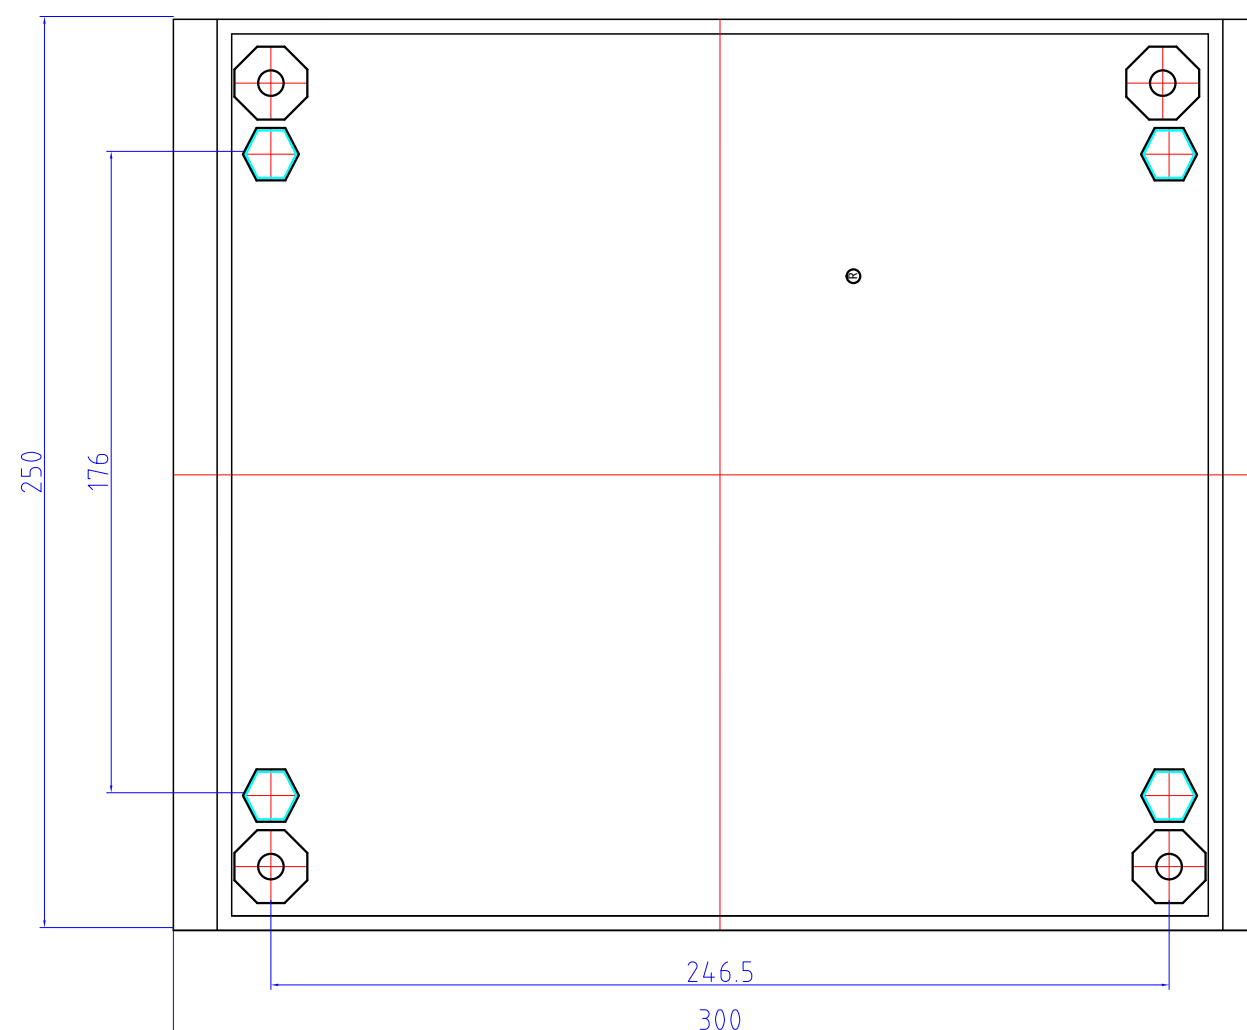

VISTA SUPERIOR

VISTA LATERAL

TAPA DE GABINETE

VISTA A CORTE DE CAJA

VISTA TRASERA

VISTA INTERIOR TAPA

Gabinete de
Poliéster IP66 Uso
en exterior.

Material: Poliester
Pintura: NA
Protección: IP66

Medidas en milímetros
Escala: N/A
Revisión: 001

Toda la información emitida en este plano es propiedad de SYSCOM queda prohibida su reproducción parcial o total.

Dibujó: Daniel Carreón
Revisó: Daniel Carreón
Emisión: 16-Oct-2019

MODELO:
PST253014P