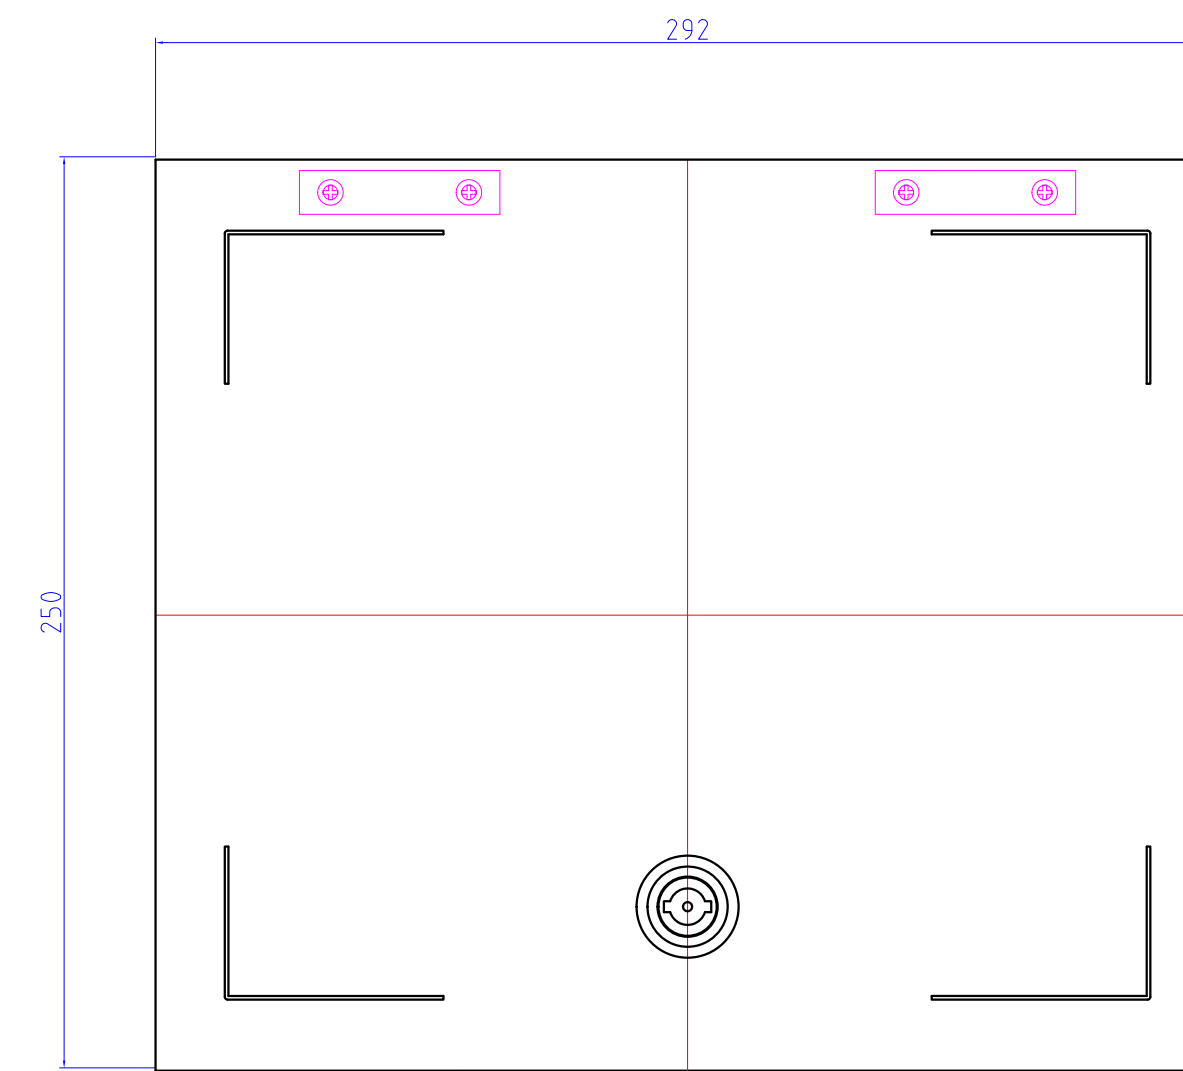

VISTA SUPERIOR

VISTA LATERAL

TAPA DE GABINETE

VISTA A CORTE DE CAJA

VISTA TRASERA

VISTA INTERIOR TAPA

Gabinete de
Poliéster IP66 Uso
en exterior.

Material: Poliester
Pintura: NA
Protección: IP66

Medidas en milímetros
Escala: N/A
Revisión: 001

Toda la información emitida en este plano es propiedad de SYSCOM queda prohibida su reproducción parcial o total.

Dibujó: Daniel Carreón
Revisó: Daniel Carreón
Emisión: 16-Oct-2019

MODELO:
PST253014P