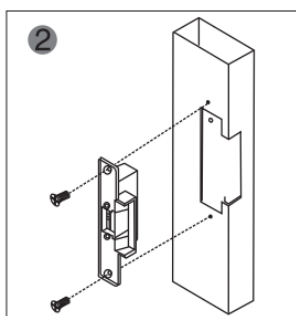

Contrachapa eléctrica cerrada en caso de falla

Modelo: PRO131C

Dimensiones	160 x 25x 31 (mm)
Voltaje	12VCD
Corriente	200mA
Tipo	Cerrada en caso de falla
Fuerza de sujeción	500Kg
Peso	0.4 Kg

Dimensiones:

Instalación: