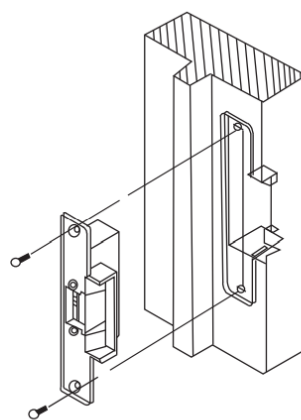

Marco de madera