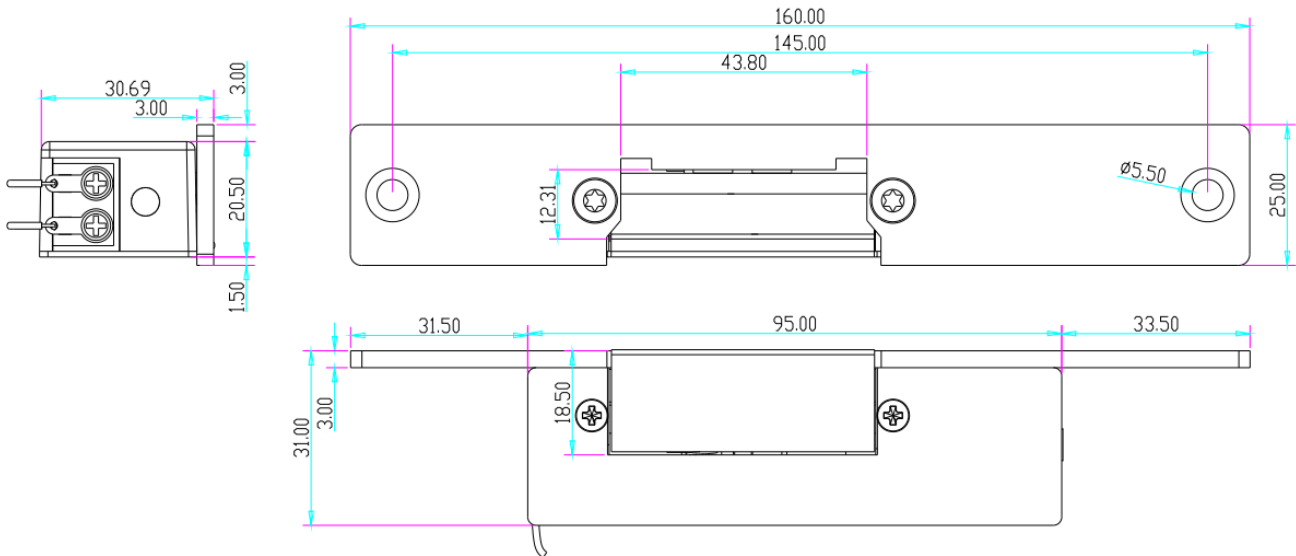

Contrachapa eléctrica cerrada en caso de falla

Modelo: PRO131C

Dimensiones	160 x 25x 31 (mm)
Voltaje	12VCD
Corriente	200mA
Tipo	Cerrada en caso de falla
Fuerza de sujeción	500Kg
Peso	0.4 Kg

Dimensiones:

Instalación: