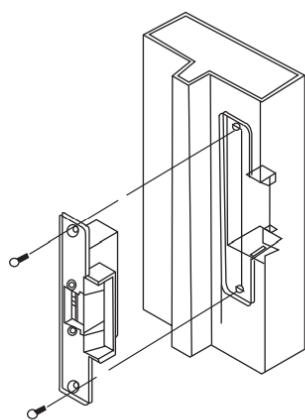

Contrachapa eléctrica cerrada en caso de falla

Modelo: PRO131C

Dimensiones	160 x 25x 31 (mm)
Voltaje	12VCD
Corriente	200mA
Tipo	Cerrada en caso de falla
Fuerza de sujeción	500Kg
Peso	0.4 Kg

Dimensiones:

Instalación: