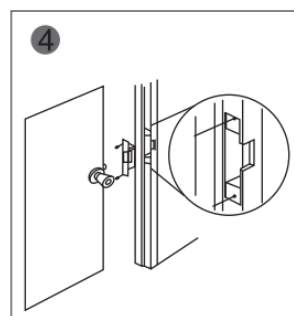

Contrachapa eléctrica cerrada en caso de falla

Modelo: PRO131C

Dimensiones	160 x 25x 31 (mm)
Voltaje	12VCD
Corriente	200mA
Tipo	Cerrada en caso de falla
Fuerza de sujeción	500Kg
Peso	0.4 Kg

Dimensiones:

Instalación: