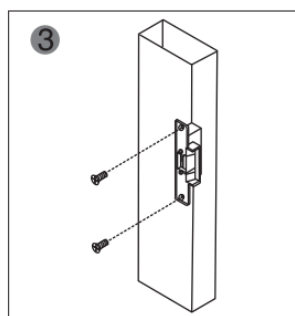

Contrachapa eléctrica cerrada en caso de falla

Modelo: PRO131C

Dimensiones	160 x 25x 31 (mm)
Voltaje	12VCD
Corriente	200mA
Tipo	Cerrada en caso de falla
Fuerza de sujeción	500Kg
Peso	0.4 Kg

Dimensiones:

Instalación: