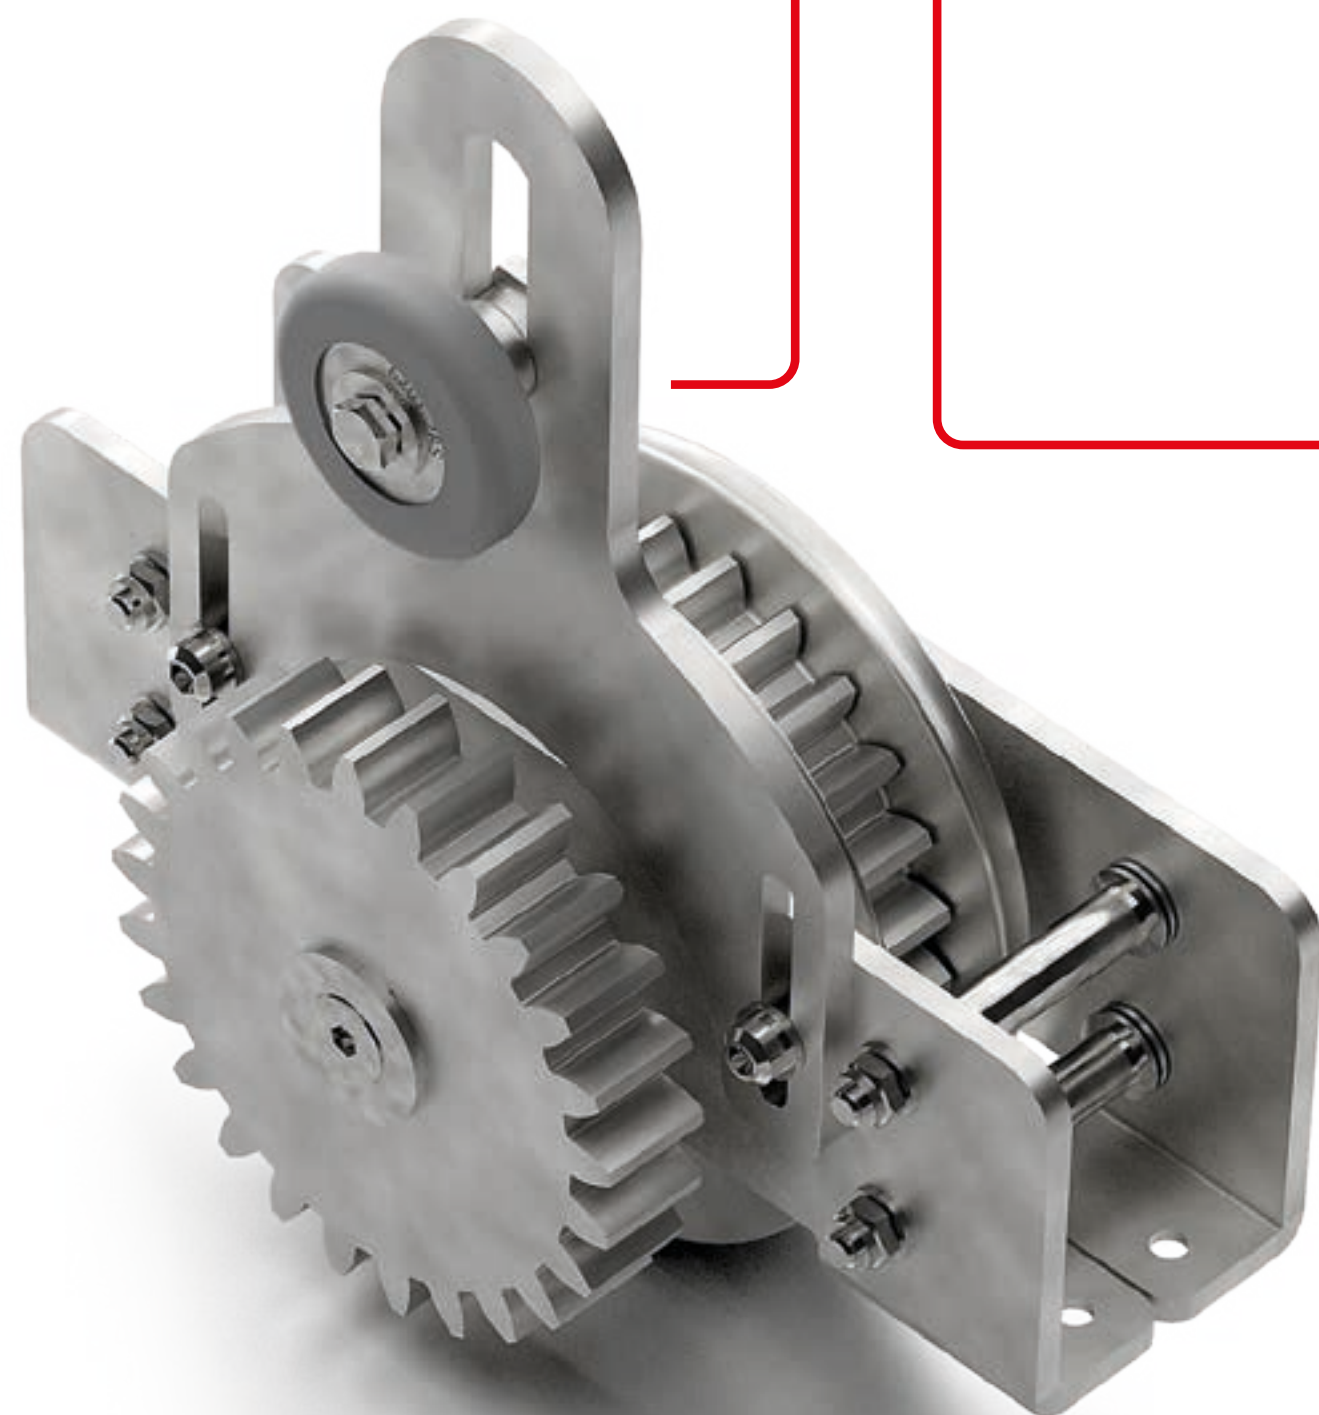

COMUNELLO

HERRAJES PARA PORTONES

MADE IN ITALY

sistema telescopico
RANGER

KIT RANGER
doppia anta