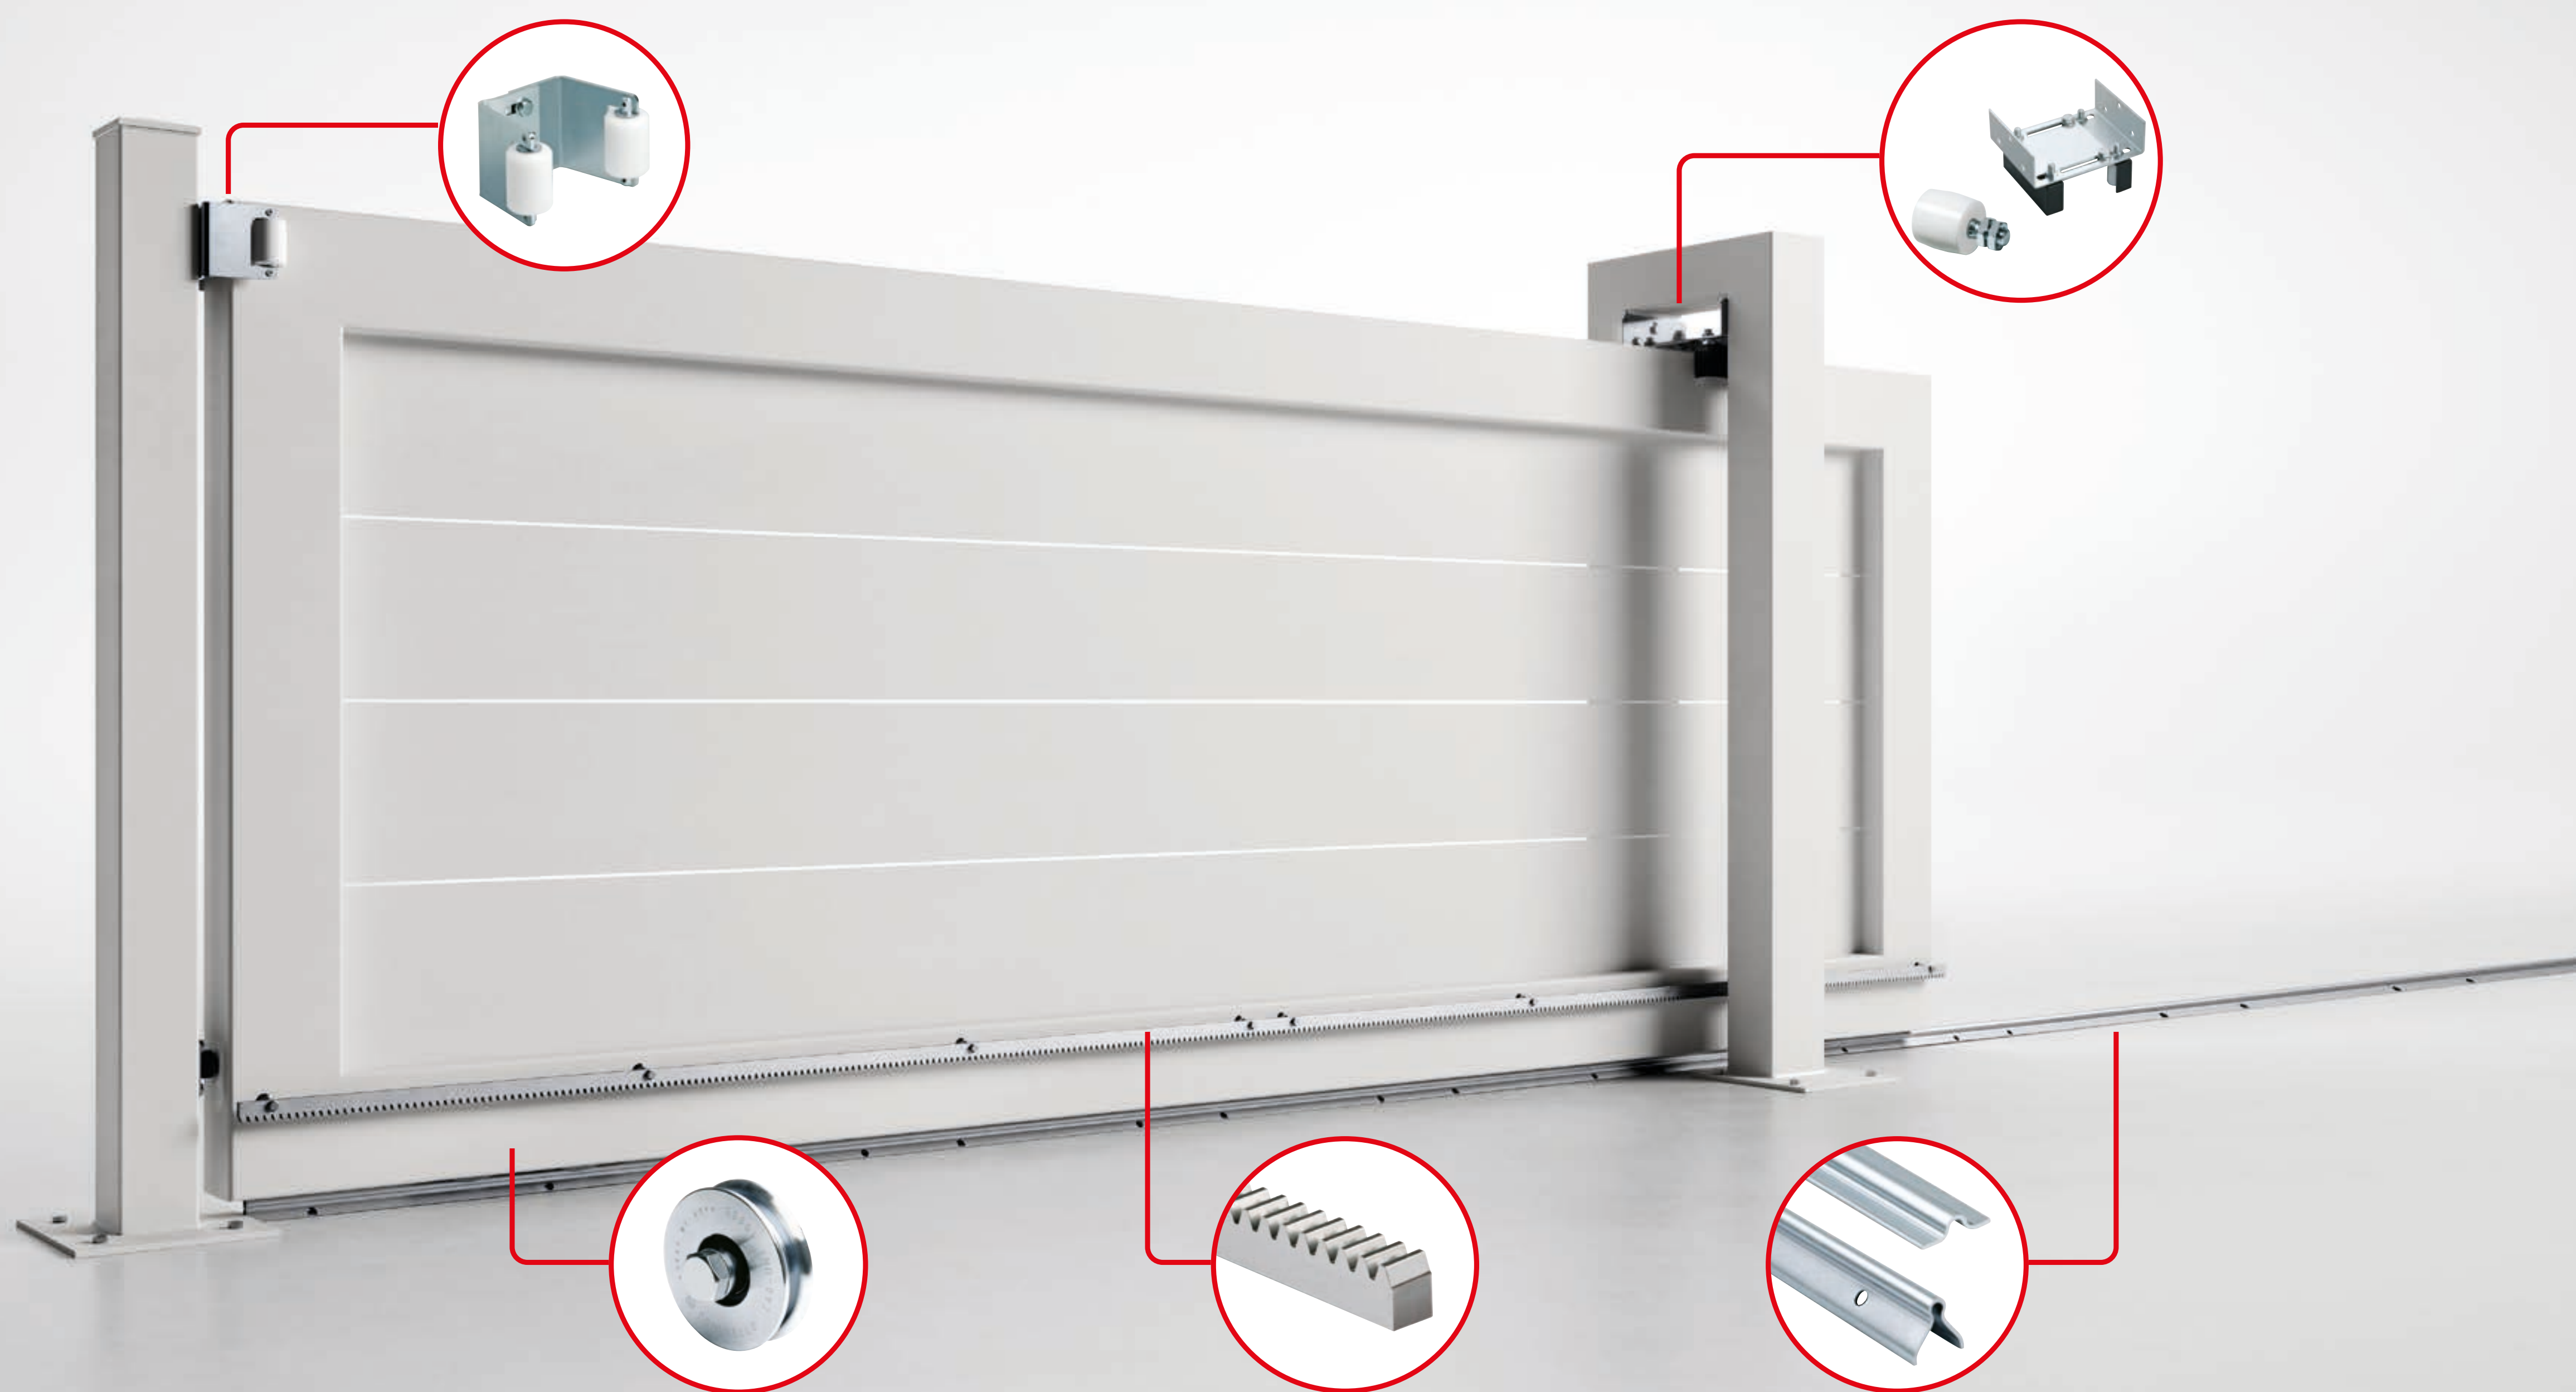

COMUNELLO

HERRAJES PARA PORTONES

MADE IN ITALY

sistema cancello
SCORREVOLE

- 339-120 **1200 kg**
- 339-160 **1900 kg**
- 339-250 **3000 kg**