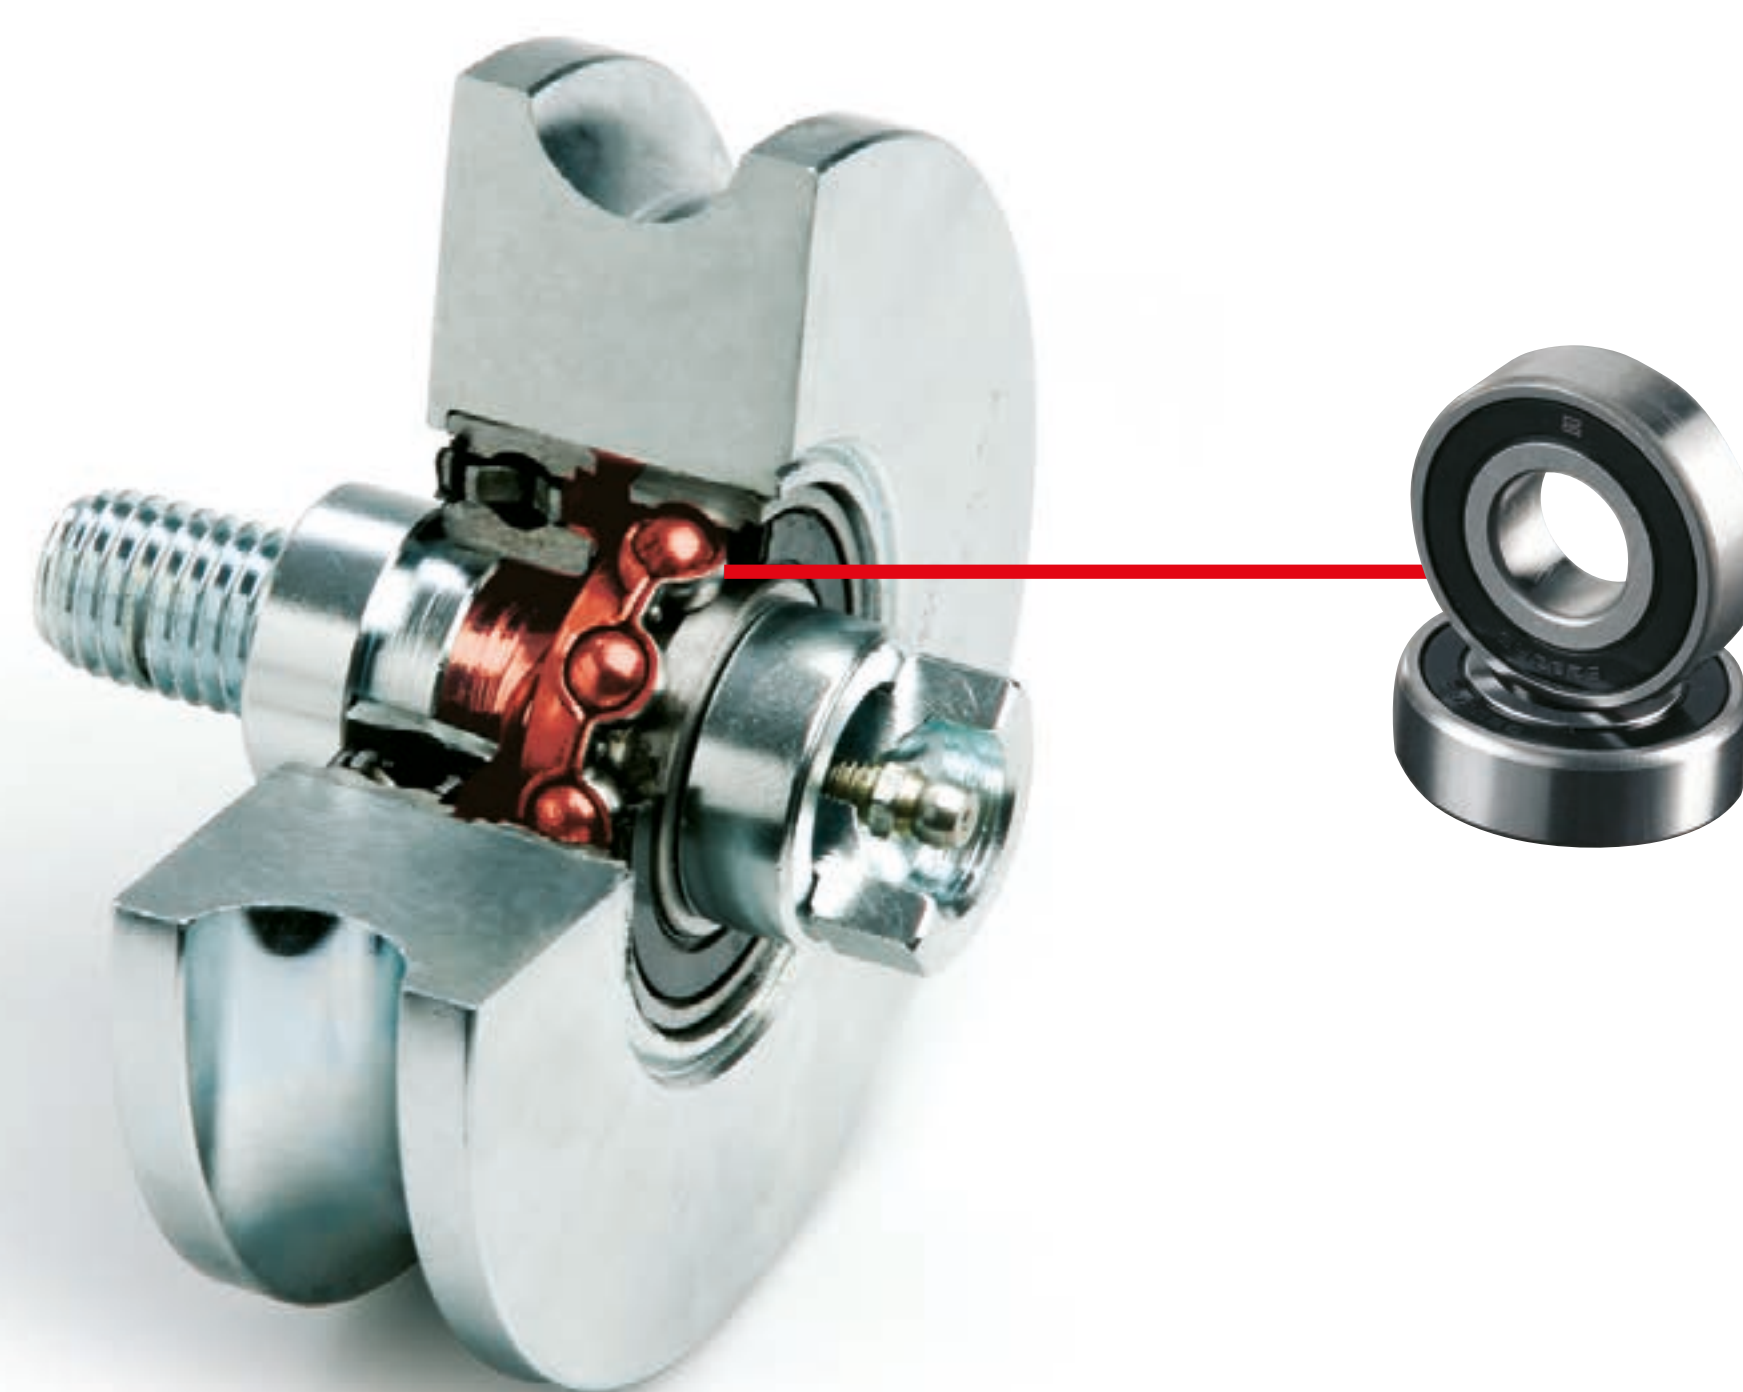

COMUNELLO

HERRAJES PARA PORTONES

MADE IN ITALY

sistema cancello
SCORREVOLE

- 339-120 **1200 kg**
- 339-160 **1900 kg**
- 339-250 **3000 kg**