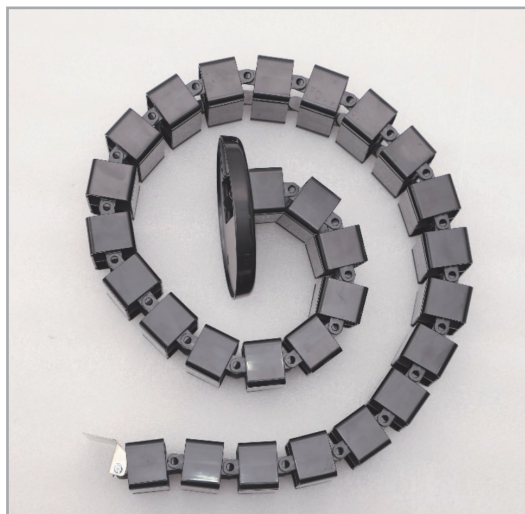

Accesorio para escritorios de altura ajustable

Especificaciones Principales

Longitud	1200 mm
Material	ABS Plástico
Color	Negro
Peso	1 kg
Medidas del paquete	500 x 120 x 85 mm