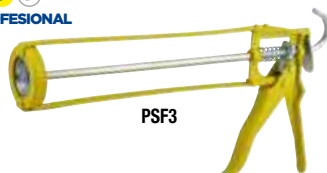

CÓDIGO	DESCRIPCIÓN	MAYOREO	MENUDEO
PSFU1	Pistola calafateadora con sistema anti-goteo	\$400	\$464

### PISTOLAS CALAFATEADORAS LISAS

- Todas las pistolas calafateadoras Surtek:
- Utilizan cartucho estándar: 8-1/2" x 2" (216 x 50 mm).
  - Están remachadas doblemente al mango.
  - Están construidas con tensores de acero.

- Cuenta con práctica aguja destapadora de tubo de silicón.

- Espiga en forma de gancho que permite sujetar la pistola.

USO PROFESIONAL

PSF3

- Émbolo de espiga de acero con sección hexagonal que mejora el trinquete.
- Fabricada en aluminio inyectado.

### GRANEL

CÓDIGO	DESCRIPCIÓN	MAYOREO	MENUDEO
PSF3	Pistola calafateadora de aluminio inyectado	\$50	\$58
PSF4	Pistola calafateadora reforzada	\$130	\$151
PSF5	Pistola calafateadora doble reforzada	\$139	\$161