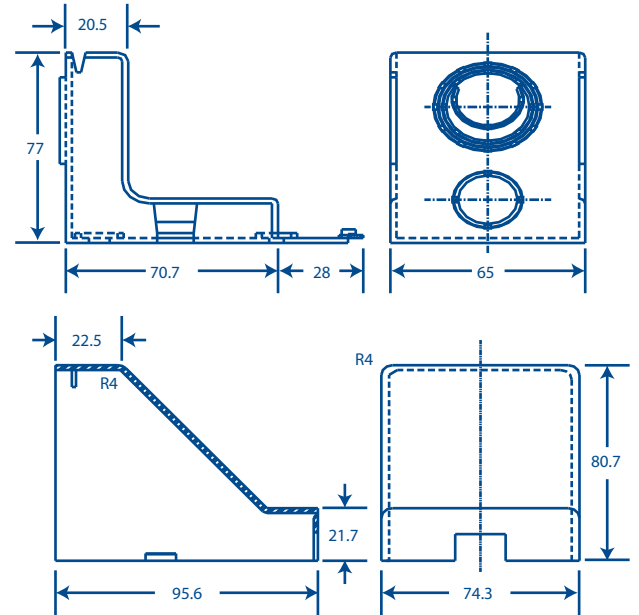

Descripción

- Ideal para instalaciones de energía, voz y datos.
- Color blanco
- Peso del accesorio: 0.108 kg
- Certificado en 
- Temperatura de trabajo -40°C a +85°C
- Resistencia a la humedad y atmósfera corrosiva
- Alta rigidez dieléctrica
- Cumple con los requerimientos de la norma NOM-001-SEDE-2005
- Compatible con los sistemas de canalización: PT48, TMK1735, TMK1020, TMK1720, TMK2560
- Zonas de corte premarcadas para instalación con canaleta.

* Acotaciones en mm

Materiales

- Material ABS auto-extinguible

DERIVACIÓN TUBERÍA A CANALETA