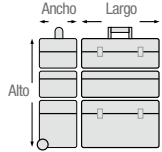

CAJAS, GABINETES Y ESTUCHES PORTAHERRAMIENTAS

ORGANIZADOR PLÁSTICO CON 3 SECCIONES

- Tres niveles para mejor organización.
- Caja superior con manija y organizador.
- Dos cajones organizadores intermedios.
- Organizador inferior abatible de gran capacidad con ruedas y manijas laterales.
- Plástico de alta resistencia.

CÓDIGO	SECCIONES	LARGO	ANCHO	ALTO	📦	SUB. DIST.	MAYOREO	MENUDEO
125105	3	12-3/8"	19"	28"	1	\$2,957	\$3,253	\$3,578

ORGANIZADOR PLÁSTICO CON 2 SECCIONES

- Dos niveles para mejor organización.
- Caja superior con manija, organizador y organizador giratorio.
- Caja inferior con organizador y ruedas.
- Plástico de alta resistencia.

CÓDIGO	SECCIONES	LARGO	ANCHO	ALTO	📦	SUB. DIST.	MAYOREO	MENUDEO
125104	2	11"	18-1/8"	25"	1	\$1,960	\$2,156	\$2,372

ORGANIZADOR PLÁSTICO CON 2 CHAROLAS

- Organizador en la tapa.
- Mango extendible.
- Broches para candado.
- Tapa superior con organizador.
- Dos charolas internas.
- Charolas organizadoras superior e intermedia.
- Caja inferior de gran capacidad con ruedas.

CÓDIGO	SECCIONES	LARGO	ANCHO	ALTO	📦	SUB. DIST.	MAYOREO	MENUDEO
125103	2	14-3/4"	24"	16-3/8"	1	\$1,987	\$2,186	\$2,405

CAJAS PORTAHERRAMIENTAS METÁLICAS CON ASA METÁLICA

26"

D9C20

24"

D8C20

25"

D7C20